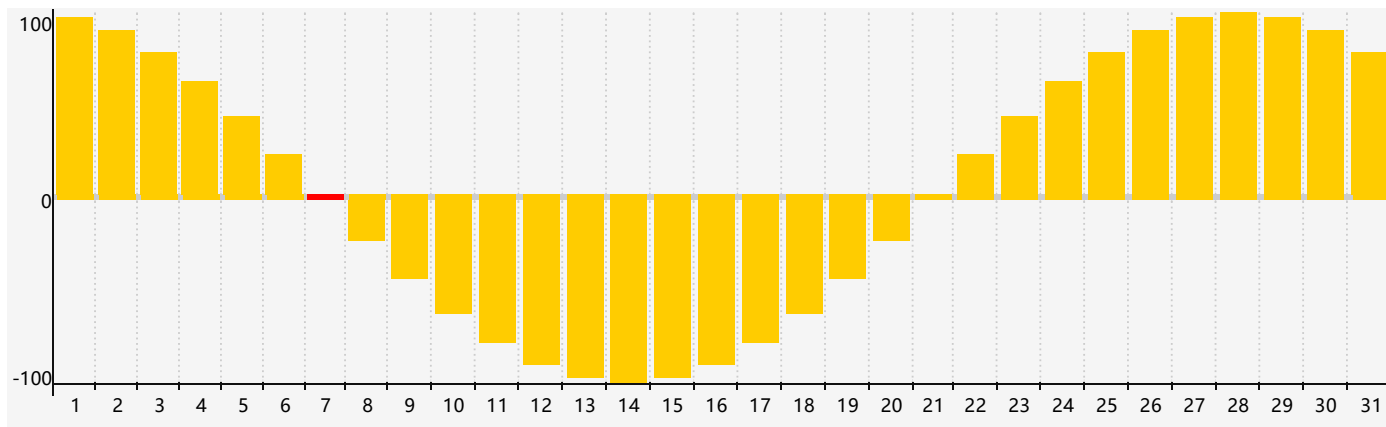

Mai 2022 Calendrier Émotionnel de Biorythme

Mai 2022

| DIM | LUN | MAR | MER | JEU | VEN | SAM |
|-----------|-----------|-----------|-----------|-----------|-----------|-----------------------------------|
| 1 | 2 | 3 | 4 | 5 | 6 | 7 <small>Émotif</small> |
| 8 | 9 | 10 | 11 | 12 | 13 | 14 |
| 15 | 16 | 17 | 18 | 19 | 20 | 21 |
| 22 | 23 | 24 | 25 | 26 | 27 | 28 |
| 29 | 30 | 31 | 1 | 2 | 3 | 4 <small>Émotif</small> |