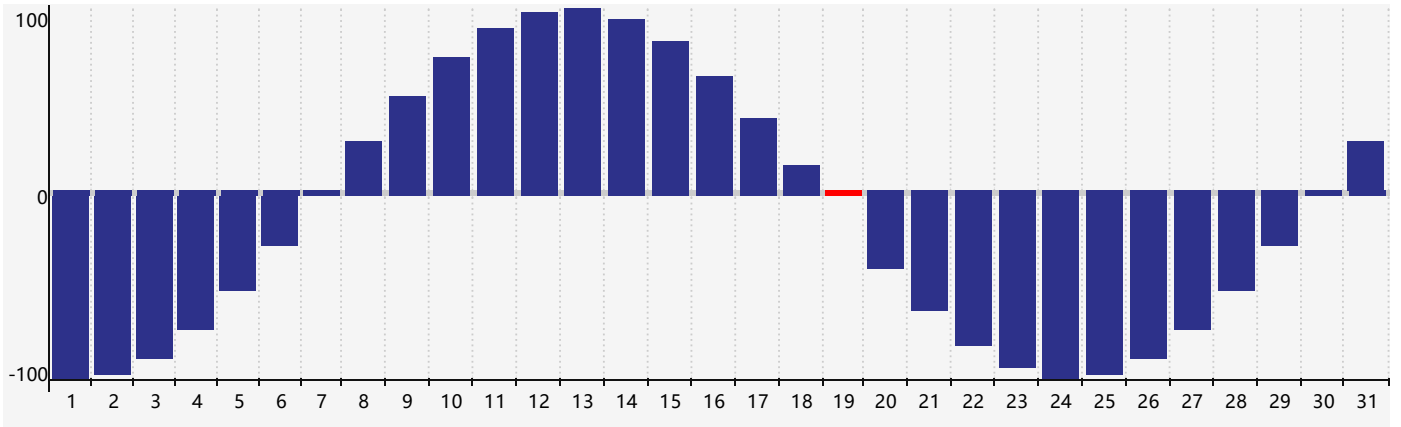

## Mai 2022 Calendrier de Biorythme Physique

## Mai 2022

DIM	LUN	MAR	MER	JEU	VEN	SAM
<b>1</b>	<b>2</b>	<b>3</b>	<b>4</b>	<b>5</b>	<b>6</b>	<b>7</b>
<b>8</b>	<b>9</b>	<b>10</b>	<b>11</b>	<b>12</b>	<b>13</b>	<b>14</b>
<b>15</b>	<b>16</b>	<b>17</b>	<b>18</b>	<b>19</b> <small>Physique</small>	<b>20</b>	<b>21</b>
<b>22</b>	<b>23</b>	<b>24</b>	<b>25</b>	<b>26</b>	<b>27</b>	<b>28</b>
<b>29</b>	<b>30</b>	<b>31</b>	1	2	3	4