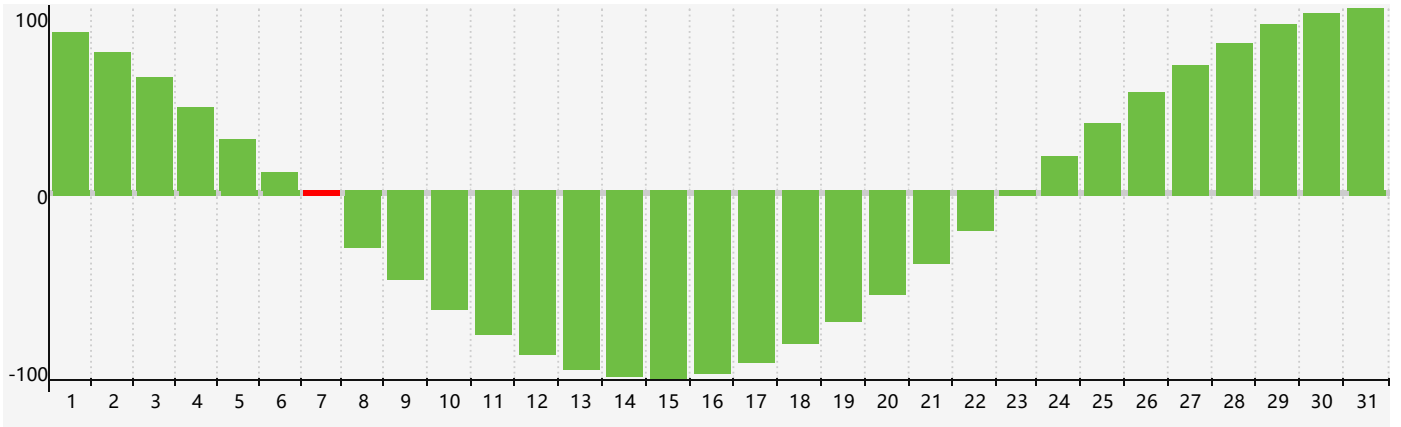

Mai 2022 Calendrier de Biorythme Intellectuel

Mai 2022

| DIM | LUN | MAR | MER | JEU | VEN | SAM |
|-----------|-----------|-----------|-----------|-----------|-----------|--|
| 1 | 2 | 3 | 4 | 5 | 6 | 7 Intellectuel |
| 8 | 9 | 10 | 11 | 12 | 13 | 14 |
| 15 | 16 | 17 | 18 | 19 | 20 | 21 |
| 22 | 23 | 24 | 25 | 26 | 27 | 28 |
| 29 | 30 | 31 | 1 | 2 | 3 | 4 |