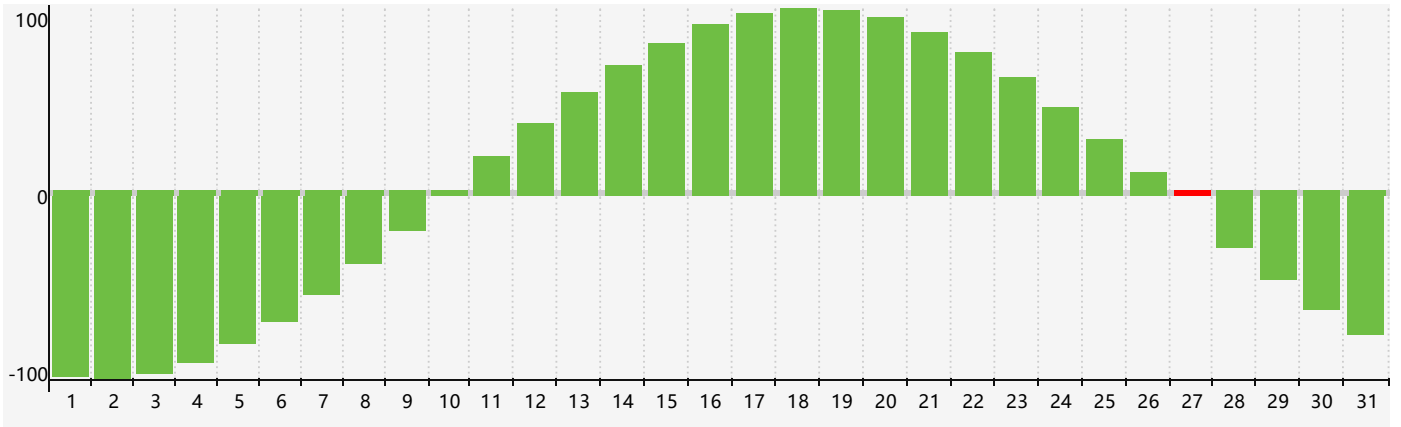

## Mai 2022 Calendrier de Biorythme Intellectuel

# Mai 2022

DIM	LUN	MAR	MER	JEU	VEN	SAM
<b>1</b>	<b>2</b>	<b>3</b>	<b>4</b>	<b>5</b>	<b>6</b>	<b>7</b>
<b>8</b>	<b>9</b>	<b>10</b>	<b>11</b>	<b>12</b>	<b>13</b>	<b>14</b>
<b>15</b>	<b>16</b>	<b>17</b>	<b>18</b>	<b>19</b>	<b>20</b>	<b>21</b>
<b>22</b>	<b>23</b>	<b>24</b>	<b>25</b>	<b>26</b>	<b>27</b> <small>Intellectuel</small>	<b>28</b>
<b>29</b>	<b>30</b>	<b>31</b>	1	2	3	4