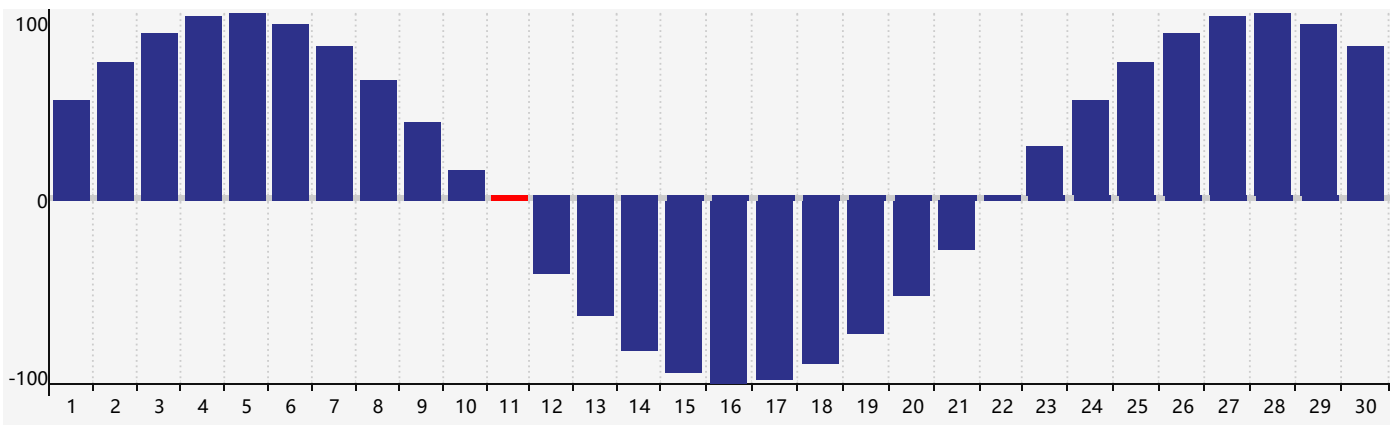

Juin 2022 Calendrier de Biorythme Intellectuel

Juin 2022 Calendrier Émotionnel de Biorythme

Juin 2022 Calendrier de Biorythme Physique

Juin 2022

DIM	LUN	MAR	MER	JEU	VEN	SAM
29	30	31	1	2	3	4
5	6	7	8	9	10	11 Physique
12	13	14	15 Intellectuel	16	17	18
19	20	21	22	23 Émotif	24	25
26	27	28	29	30	1	2