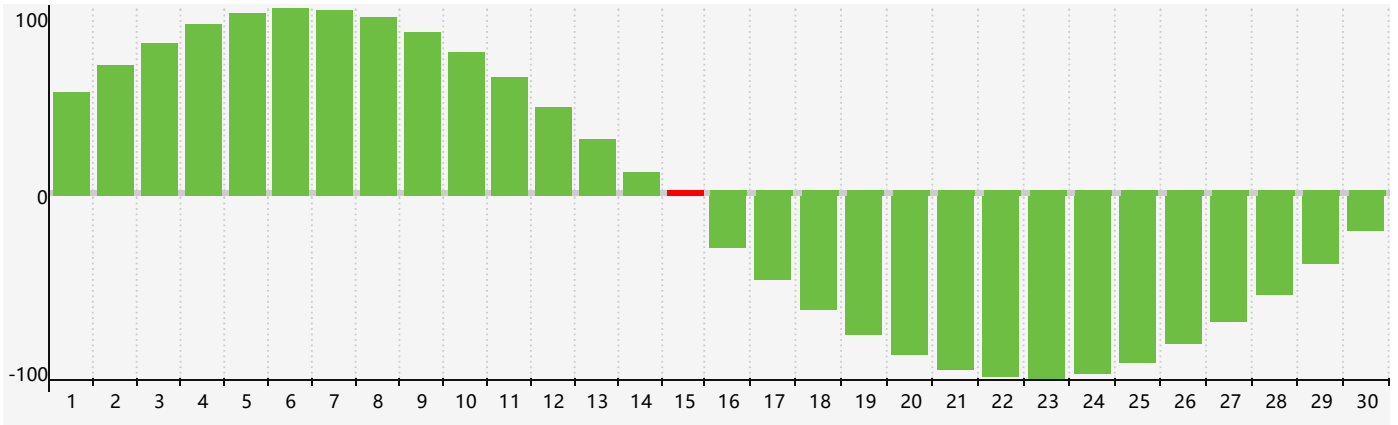

Juin 2022 Calendrier de Biorythme Intellectuel

Juin 2022 Calendrier Émotionnel de Biorythme

Juin 2022 Calendrier de Biorythme Physique

Juin 2022

DIM	LUN	MAR	MER	JEU	VEN	SAM
29	30	31	1	2	3	4
5	6	7	8	9	10	11 Physique
12	13	14	15 Intellectuel	16	17	18
19	20	21	22	23 Émotif	24	25
26	27	28	29	30	1	2