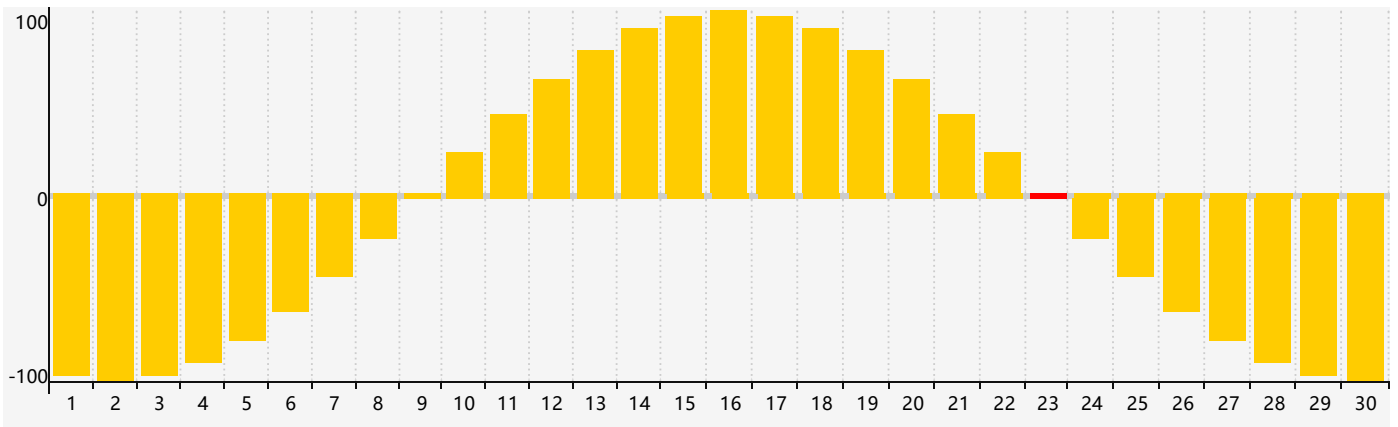

Juin 2022 Calendrier de Biorythme Intellectuel

Juin 2022 Calendrier Émotionnel de Biorythme

Juin 2022 Calendrier de Biorythme Physique

Juin 2022

DIM	LUN	MAR	MER	JEU	VEN	SAM
29	30	31	1	2	3	4
5	6	7	8	9	10	11 Physique
12	13	14	15 Intellectuel	16	17	18
19	20	21	22	23 Émotif	24	25
26	27	28	29	30	1	2