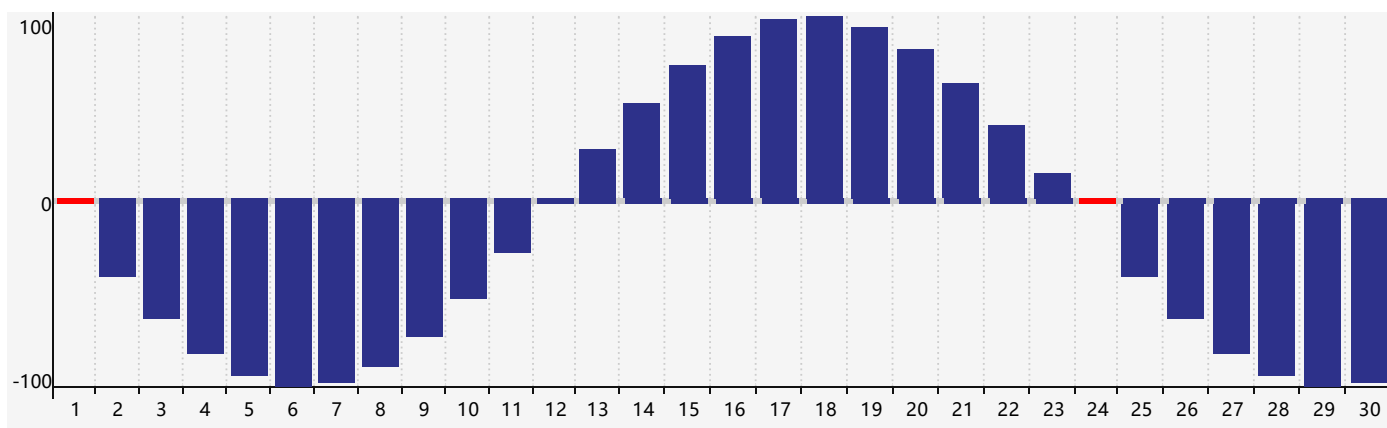

Juin 2022 Calendrier de Biorythme Intellectuel

Juin 2022 Calendrier Émotionnel de Biorythme

Juin 2022 Calendrier de Biorythme Physique

Jun 2022

DIM	LUN	MAR	MER	JEU	VEN	SAM
29	30 Émotif	31	1 Physique	2	3	4
5	6	7	8	9	10	11
12	13	14	15	16	17	18
19 Intellectuel	20	21	22	23	24 Physique	25
26	27 Émotif	28	29	30	1	2