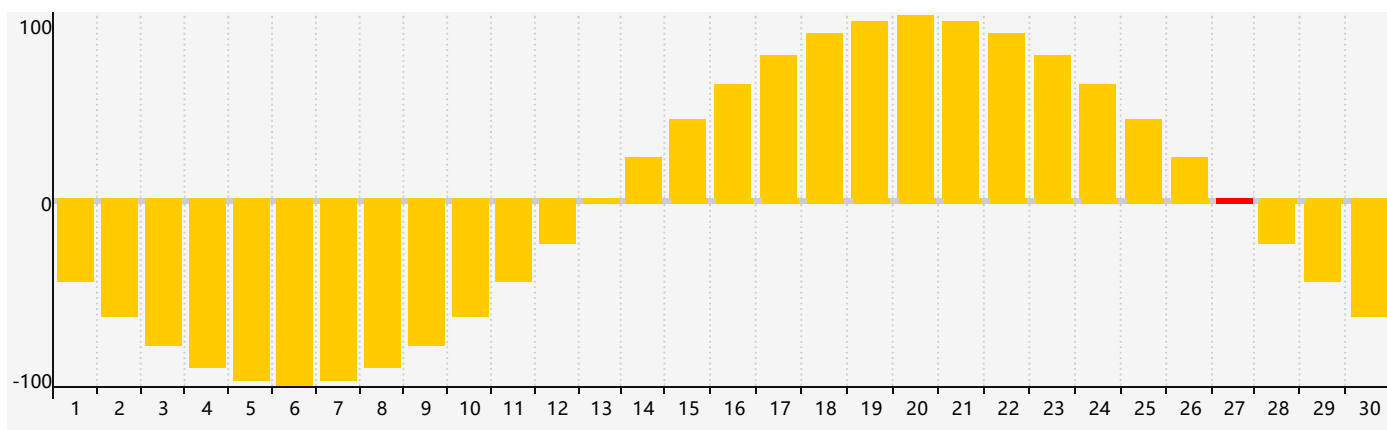

Juin 2022 Calendrier de Biorythme Intellectuel

Juin 2022 Calendrier Émotionnel de Biorythme

Juin 2022 Calendrier de Biorythme Physique

Jun 2022

DIM	LUN	MAR	MER	JEU	VEN	SAM
29	30 Émotif	31	1 Physique	2	3	4
5	6	7	8	9	10	11
12	13	14	15	16	17	18
19 Intellectuel	20	21	22	23	24 Physique	25
26	27 Émotif	28	29	30	1	2