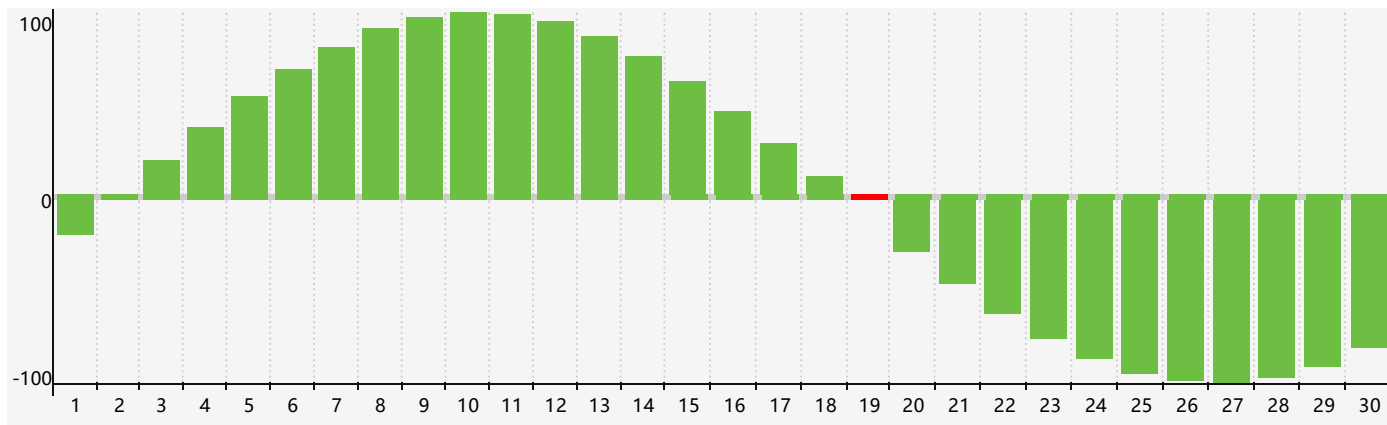

Juin 2022 Calendrier de Biorythme Intellectuel

Juin 2022 Calendrier Émotionnel de Biorythme

Juin 2022 Calendrier de Biorythme Physique

Jun 2022

DIM	LUN	MAR	MER	JEU	VEN	SAM
29	30 Émotif	31	1 Physique	2	3	4
5	6	7	8	9	10	11
12	13	14	15	16	17	18
19 Intellectuel	20	21	22	23	24 Physique	25
26	27 Émotif	28	29	30	1	2