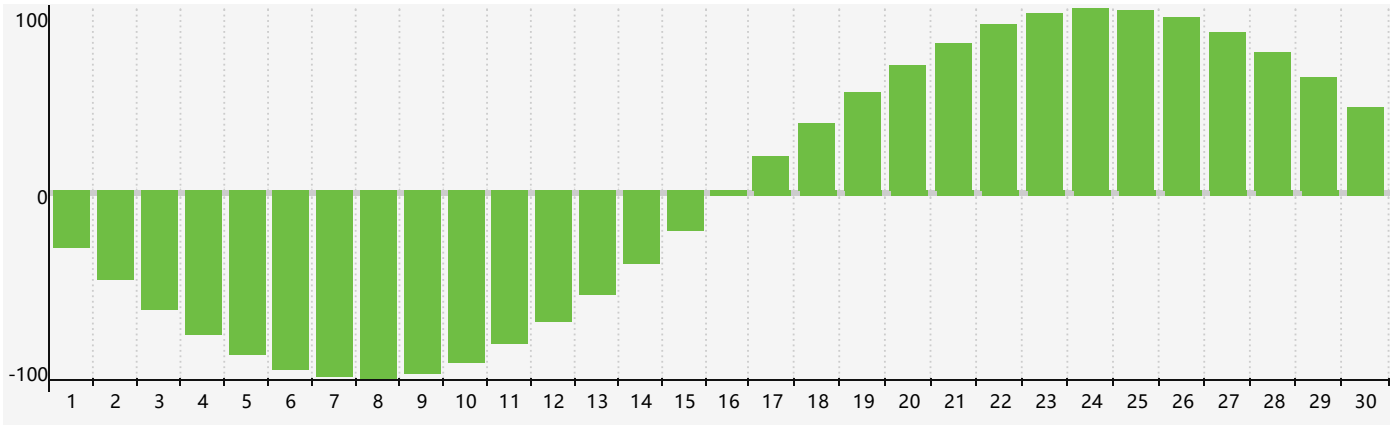

Juin 2022 Calendrier de Biorythme Intellectuel

Juin 2022 Calendrier Émotionnel de Biorythme

Juin 2022 Calendrier de Biorythme Physique

Juin 2022

DIM	LUN	MAR	MER	JEU	VEN	SAM
29 <small>Émotif</small> 	30 	31 <small>Intellectuel</small> 	1 	2 	3 	4 
5 	6 	7 	8 	9 	10 	11 
12 	13 	14 	15 	16 	17 	18 
19 	20 <small>Physique</small> 	21 	22 	23 	24 	25 
26 <small>Émotif</small> 	27 	28 	29 	30 	1 	2 