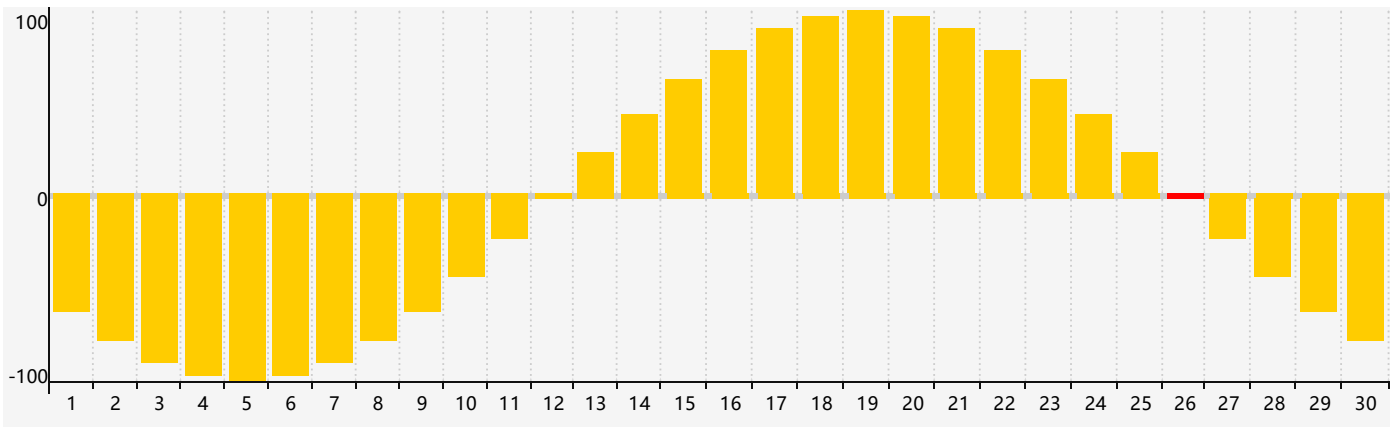

Juin 2022 Calendrier de Biorythme Intellectuel

Juin 2022 Calendrier Émotionnel de Biorythme

Juin 2022 Calendrier de Biorythme Physique

Juin 2022

DIM	LUN	MAR	MER	JEU	VEN	SAM
29 <small>Émotif</small> 	30 	31 <small>Intellectuel</small> 	1 	2 	3 	4 
5 	6 	7 	8 	9 	10 	11 
12 	13 	14 	15 	16 	17 	18 
19 	20 <small>Physique</small> 	21 	22 	23 	24 	25 
26 <small>Émotif</small> 	27 	28 	29 	30 	1 	2 