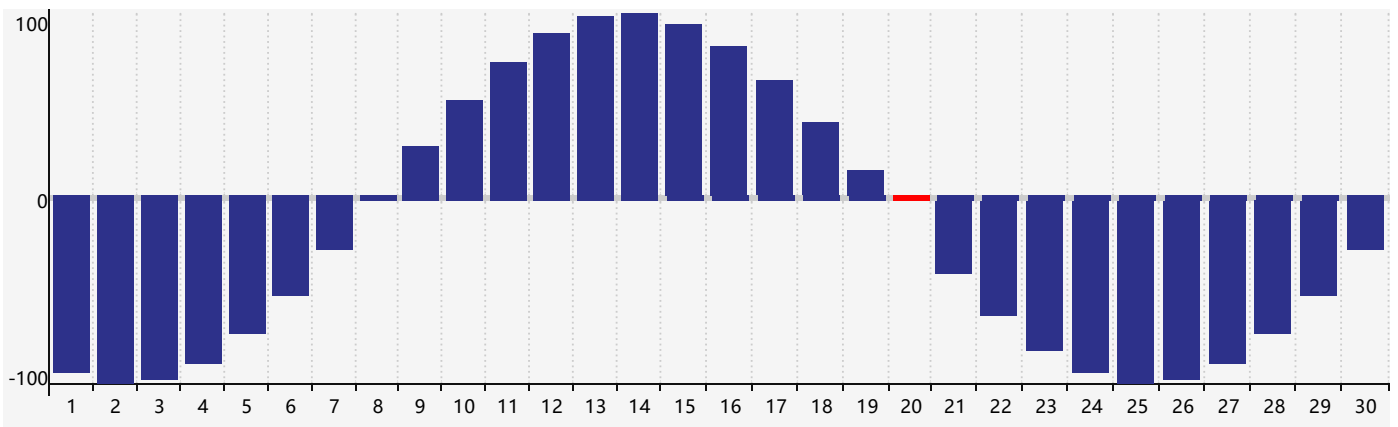

Juin 2022 Calendrier de Biorythme Intellectuel

Juin 2022 Calendrier Émotionnel de Biorythme

Juin 2022 Calendrier de Biorythme Physique

Juin 2022

DIM	LUN	MAR	MER	JEU	VEN	SAM
29 <small>Émotif</small> 	30 	31 <small>Intellectuel</small> 	1 	2 	3 	4 
5 	6 	7 	8 	9 	10 	11 
12 	13 	14 	15 	16 	17 	18 
19 	20 <small>Physique</small> 	21 	22 	23 	24 	25 
26 <small>Émotif</small> 	27 	28 	29 	30 	1 	2 