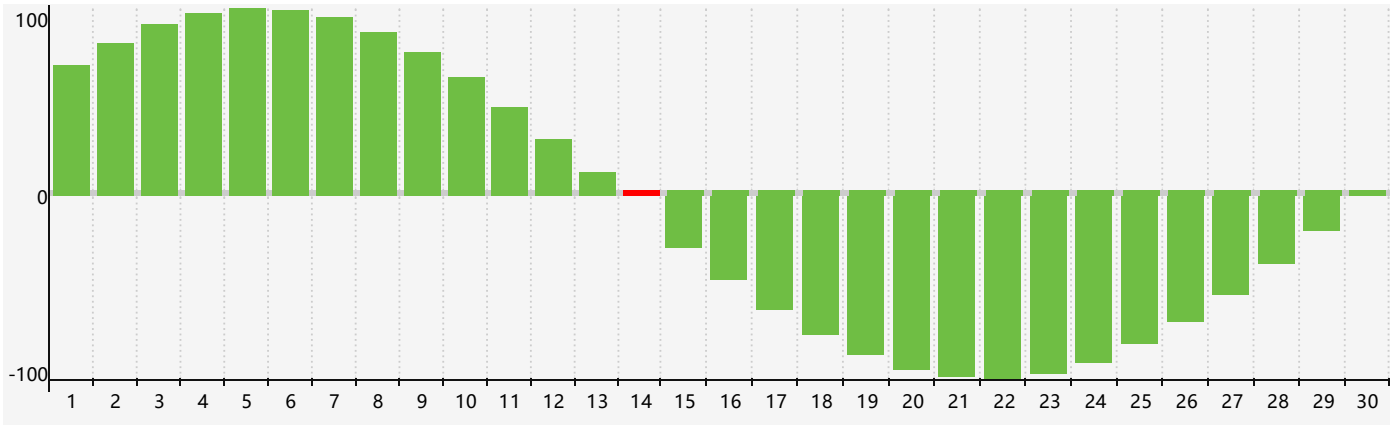

Juin 2022 Calendrier de Biorythme Intellectuel

Juin 2022 Calendrier Émotionnel de Biorythme

Juin 2022 Calendrier de Biorythme Physique

Juin 2022

Juin 2022						
DIM	LUN	MAR	MER	JEU	VEN	SAM
29	30	31	1	2	3	4
5	6 Physique	7	8	9	10 Émotif	11
12	13	14 Intellectuel	15	16	17	18
19	20	21	22	23	24	25
26	27	28	29 Physique	30	1	2