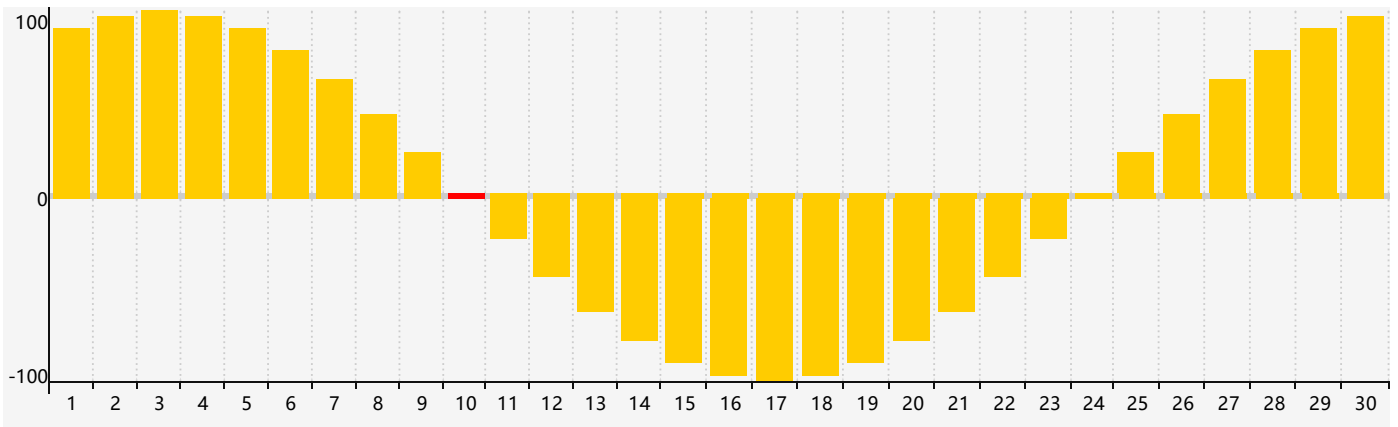

Juin 2022 Calendrier de Biorythme Intellectuel

Juin 2022 Calendrier Émotionnel de Biorythme

Juin 2022 Calendrier de Biorythme Physique

Juin 2022

Juin 2022						
DIM	LUN	MAR	MER	JEU	VEN	SAM
29	30	31	1	2	3	4
5	6 Physique	7	8	9	10 Émotif	11
12	13	14 Intellectuel	15	16	17	18
19	20	21	22	23	24	25
26	27	28	29 Physique	30	1	2