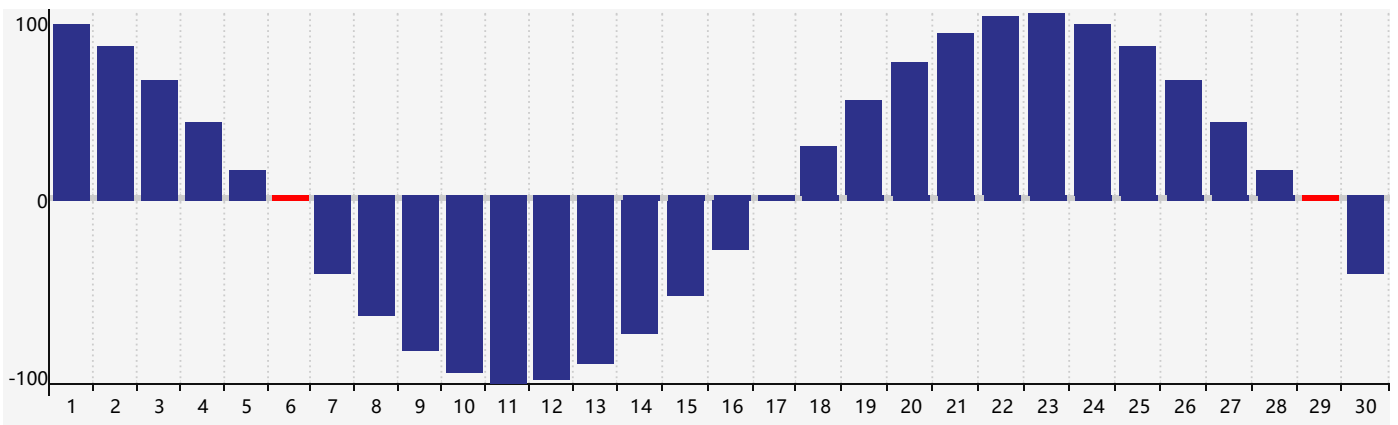

Juin 2022 Calendrier de Biorythme Intellectuel

Juin 2022 Calendrier Émotionnel de Biorythme

Juin 2022 Calendrier de Biorythme Physique

Juin 2022

Juin 2022						
DIM	LUN	MAR	MER	JEU	VEN	SAM
29	30	31	1	2	3	4
5	6 Physique	7	8	9	10 Émotif	11
12	13	14 Intellectuel	15	16	17	18
19	20	21	22	23	24	25
26	27	28	29 Physique	30	1	2