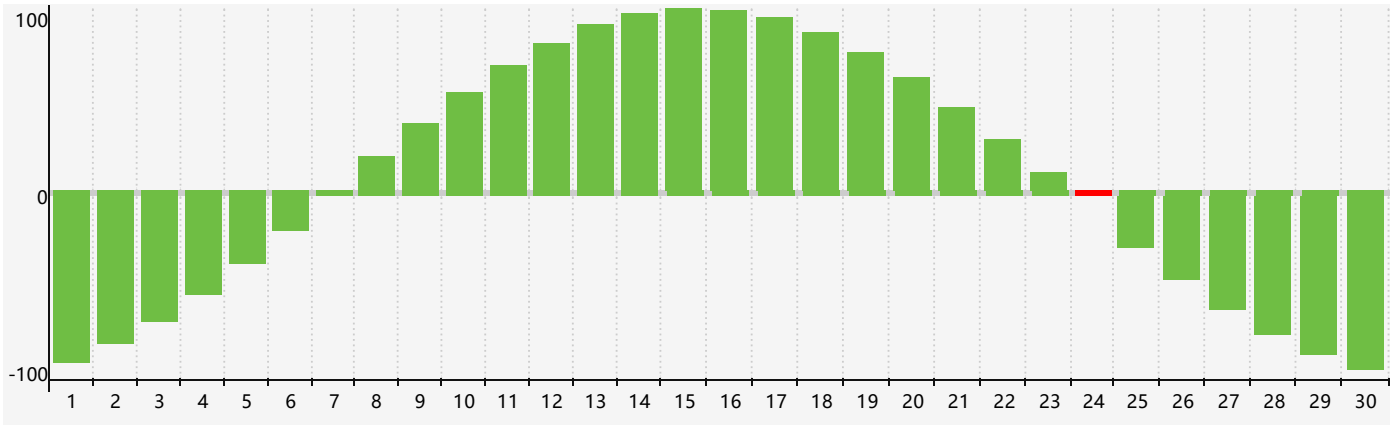

Juin 2022 Calendrier de Biorythme Intellectuel

Juin 2022 Calendrier Émotionnel de Biorythme

Juin 2022 Calendrier de Biorythme Physique

Juin 2022

DIM	LUN	MAR	MER	JEU	VEN	SAM
29 	30 	31 	1 	2 Physique 	3 	4 
5 	6 	7 	8 	9 	10 	11 
12 	13 	14 	15 	16 	17 	18 
19 	20 	21 Émotif 	22 	23 	24 Intellectuel 	25 Physique 
26 	27 	28 	29 	30 	1 	2 