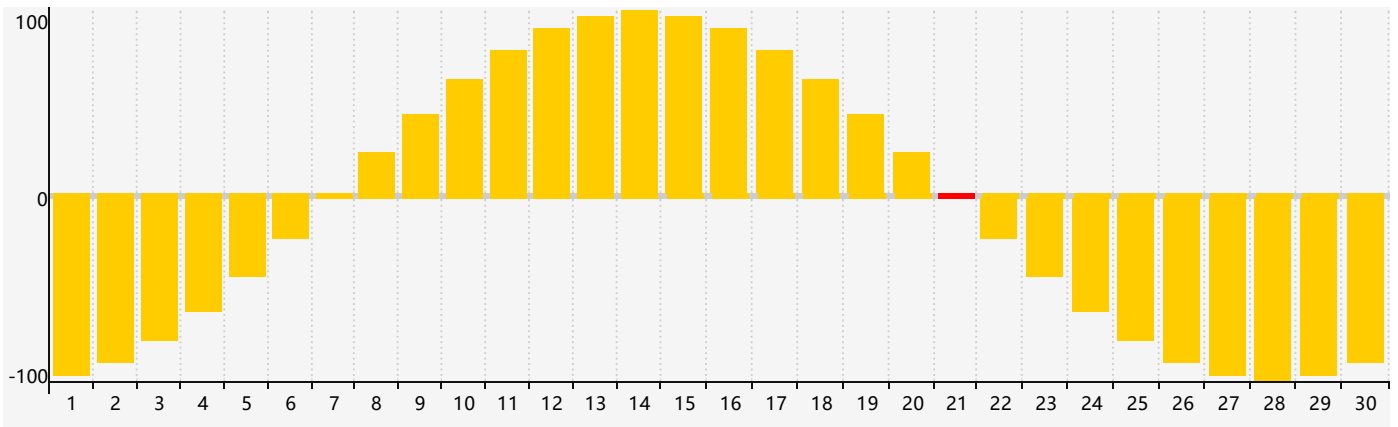

Juin 2022 Calendrier de Biorythme Intellectuel

Juin 2022 Calendrier Émotionnel de Biorythme

Juin 2022 Calendrier de Biorythme Physique

Juin 2022

DIM	LUN	MAR	MER	JEU	VEN	SAM
29 	30 	31 	1 	2 Physique 	3 	4 
5 	6 	7 	8 	9 	10 	11 
12 	13 	14 	15 	16 	17 	18 
19 	20 	21 Émotif 	22 	23 	24 Intellectuel 	25 Physique 
26 	27 	28 	29 	30 	1 	2 