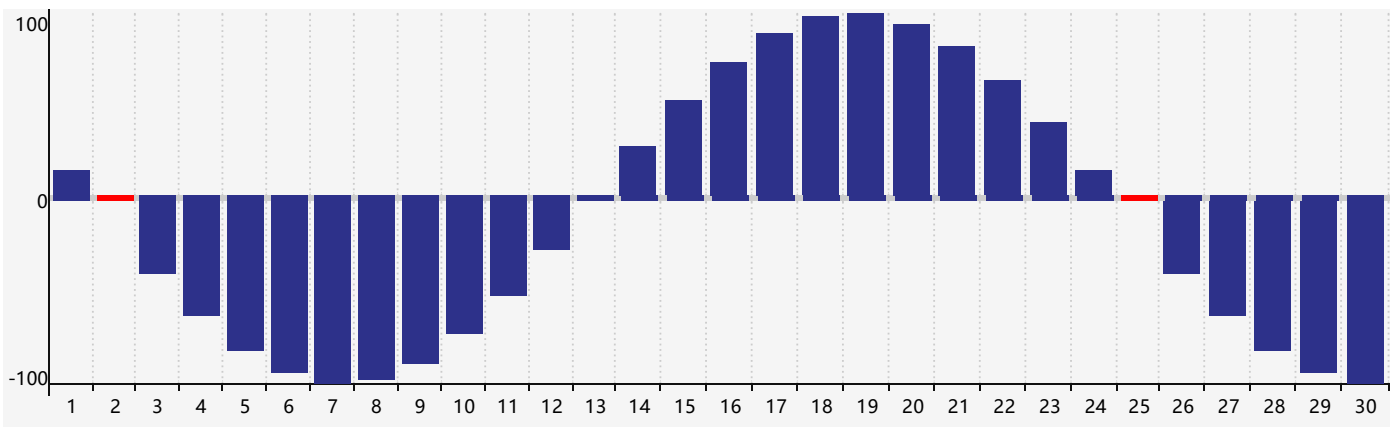

Juin 2022 Calendrier de Biorythme Intellectuel

Juin 2022 Calendrier Émotionnel de Biorythme

Juin 2022 Calendrier de Biorythme Physique

Juin 2022

DIM	LUN	MAR	MER	JEU	VEN	SAM
29 	30 	31 	1 	2 Physique 	3 	4 
5 	6 	7 	8 	9 	10 	11 
12 	13 	14 	15 	16 	17 	18 
19 	20 	21 Émotif 	22 	23 	24 Intellectuel 	25 Physique 
26 	27 	28 	29 	30 	1 	2 