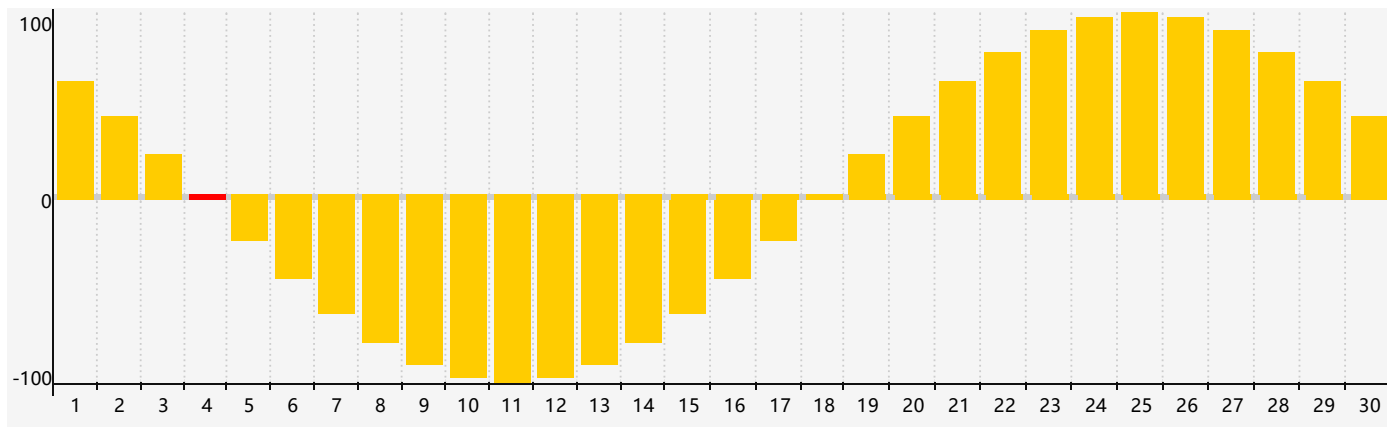

Juin 2022 Calendrier Émotionnel de Biorythme

Juin 2022

DIM	LUN	MAR	MER	JEU	VEN	SAM
29	30	31	1	2	3	4 <small>Émotif</small>
5	6	7	8	9	10	11
12	13	14	15	16	17	18
19	20	21	22	23	24	25
26	27	28	29	30	1	2 <small>Émotif</small>