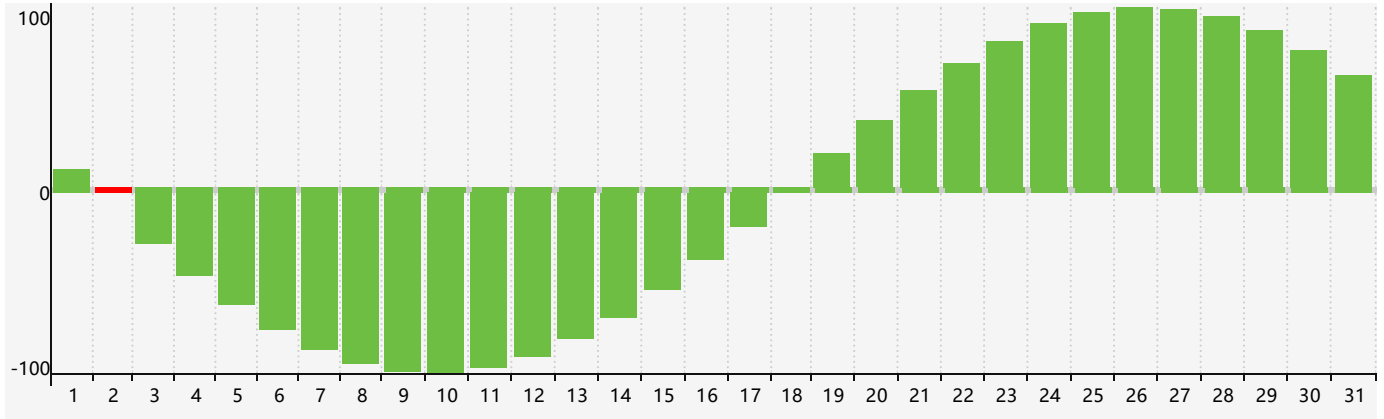

Juillet 2022 Calendrier de Biorythme Intellectuel

Juillet 2022 Calendrier Émotionnel de Biorythme

Juillet 2022 Calendrier de Biorythme Physique

Juillet 2022

DIM	LUN	MAR	MER	JEU	VEN	SAM
26	27	28	29	30	1	2 Intellectuel Physiqu
3	4	5	6	7	8	9
10	11	12	13	14	15	16
17	18 Émotif	19	20	21	22	23
24	25 Physique	26	27	28	29	30
31	1	2	3	4 Intellectuel	5	6