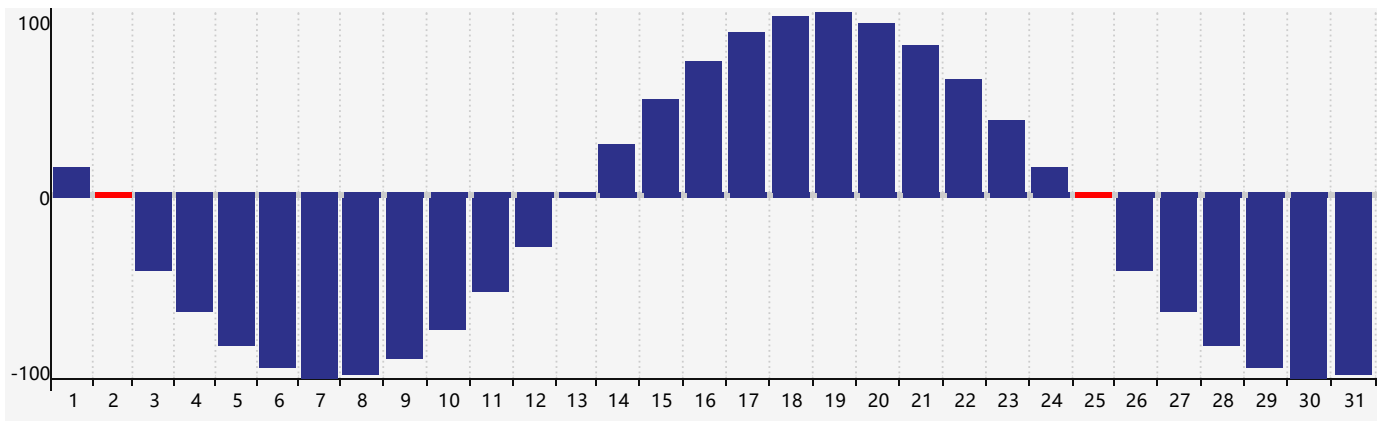

Juillet 2022 Calendrier de Biorythme Intellectuel

Juillet 2022 Calendrier Émotionnel de Biorythme

Juillet 2022 Calendrier de Biorythme Physique

Juillet 2022

DIM	LUN	MAR	MER	JEU	VEN	SAM
26	27	28	29	30	1	2 Intellectuel Physiqu
3	4	5	6	7	8	9
10	11	12	13	14	15	16
17	18 Émotif	19	20	21	22	23
24	25 Physique	26	27	28	29	30
31	1	2	3	4 Intellectuel	5	6