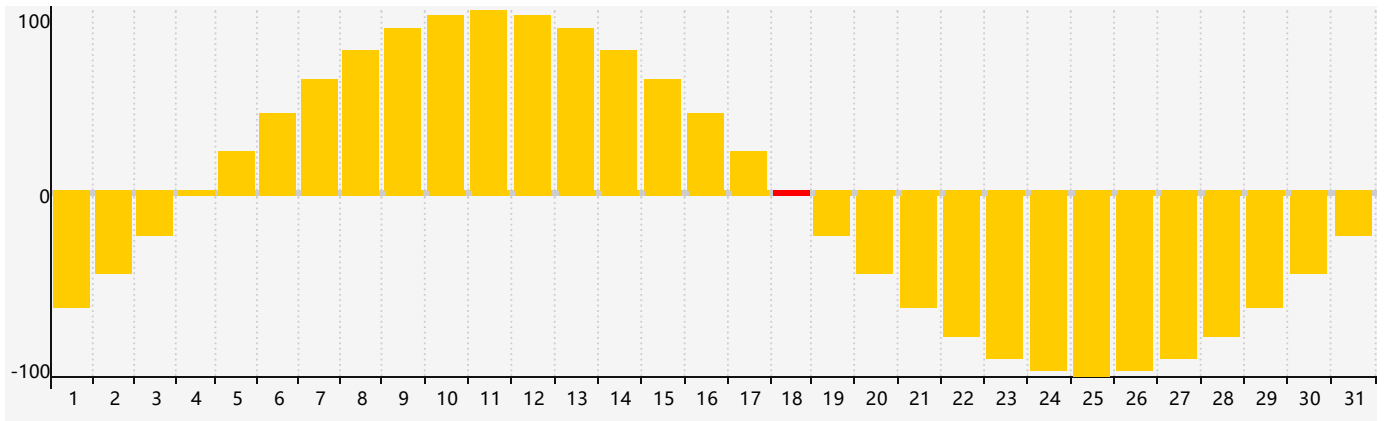

Juillet 2022 Calendrier de Biorythme Intellectuel

Juillet 2022 Calendrier Émotionnel de Biorythme

Juillet 2022 Calendrier de Biorythme Physique

Juillet 2022

DIM	LUN	MAR	MER	JEU	VEN	SAM
26	27	28	29	30	1	2 Intellectuel Physiqu
3	4	5	6	7	8	9
10	11	12	13	14	15	16
17	18 Émotif	19	20	21	22	23
24	25 Physique	26	27	28	29	30
31	1	2	3	4 Intellectuel	5	6