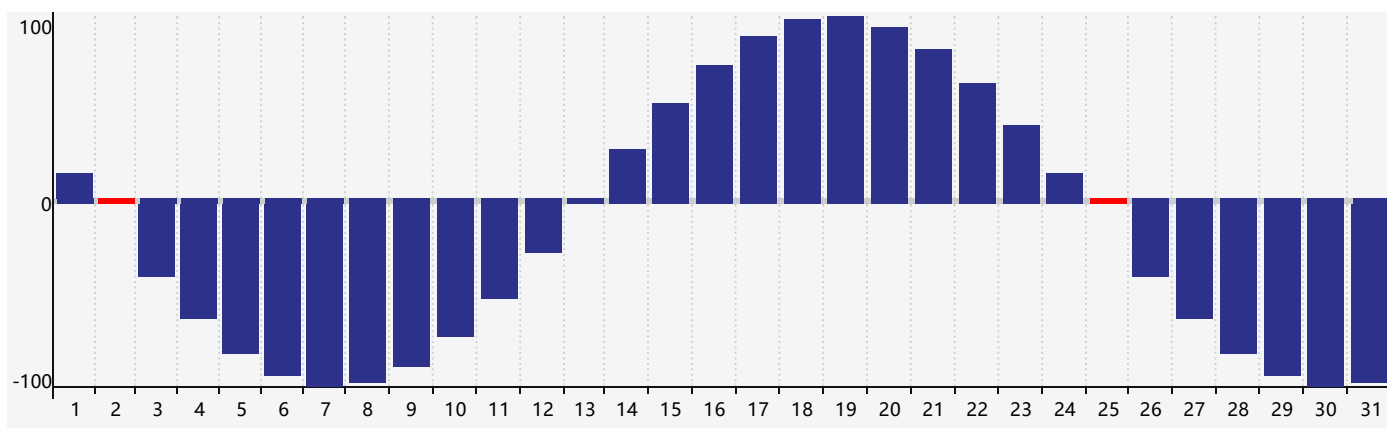

Juillet 2022 Calendrier de Biorythme Intellectuel

Juillet 2022 Calendrier Émotionnel de Biorythme

Juillet 2022 Calendrier de Biorythme Physique

Juillet 2022

DIM	LUN	MAR	MER	JEU	VEN	SAM
26	27	28	29	30	1	2 Physique
3	4	5	6	7	8	9
10	11	12 Intellectuel	13 Émotif	14	15	16
17	18	19	20	21	22	23
24	25 Physique	26	27	28	29	30
31	1	2	3	4	5	6