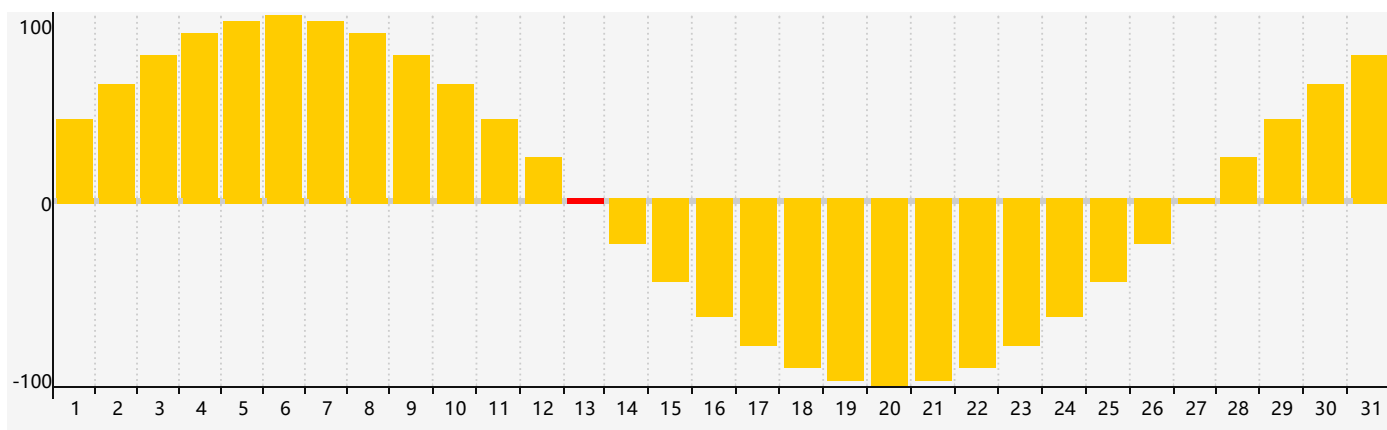

Juillet 2022 Calendrier de Biorythme Intellectuel

Juillet 2022 Calendrier Émotionnel de Biorythme

Juillet 2022 Calendrier de Biorythme Physique

Juillet 2022

DIM	LUN	MAR	MER	JEU	VEN	SAM
26	27	28	29	30	1	2 Physique
3	4	5	6	7	8	9
10	11	12 Intellectuel	13 Émotif	14	15	16
17	18	19	20	21	22	23
24	25 Physique	26	27	28	29	30
31	1	2	3	4	5	6