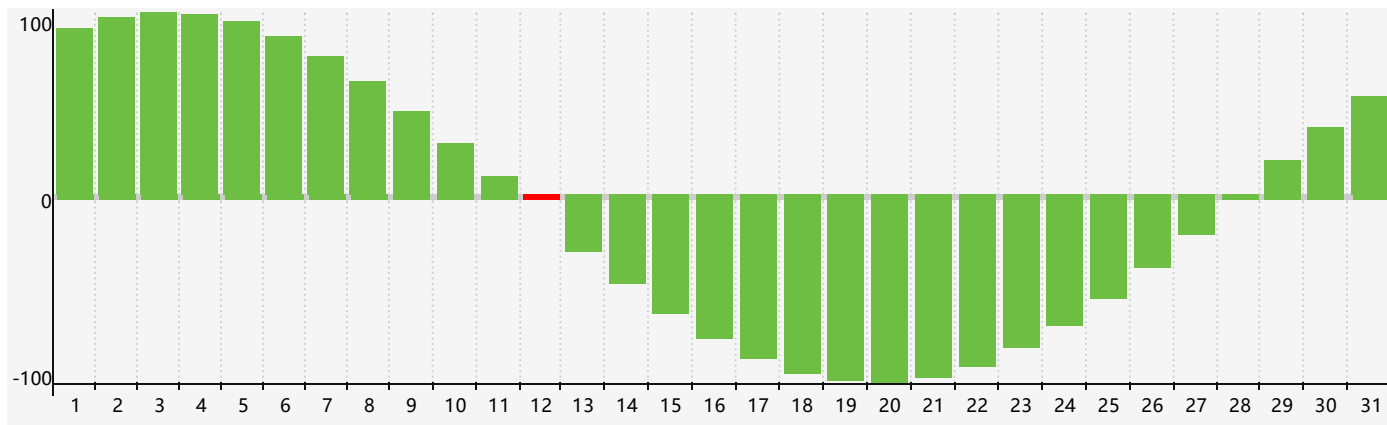

Juillet 2022 Calendrier de Biorythme Intellectuel

Juillet 2022 Calendrier Émotionnel de Biorythme

Juillet 2022 Calendrier de Biorythme Physique

Juillet 2022

DIM	LUN	MAR	MER	JEU	VEN	SAM
26	27	28	29	30	1	2 Physique
3	4	5	6	7	8	9
10	11	12 Intellectuel	13 Émotif	14	15	16
17	18	19	20	21	22	23
24	25 Physique	26	27	28	29	30
31	1	2	3	4	5	6