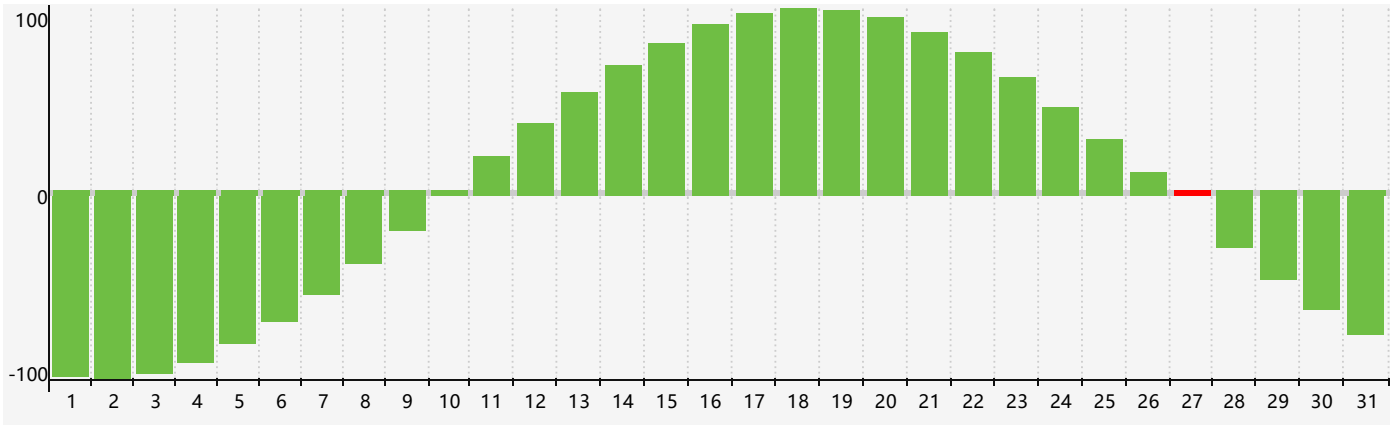

Juillet 2022 Calendrier de Biorythme Intellectuel

Juillet 2022 Calendrier Émotionnel de Biorythme

Juillet 2022 Calendrier de Biorythme Physique

Juillet 2022

DIM	LUN	MAR	MER	JEU	VEN	SAM
26	27	28	29	30	1	2
3	4	5	6	7	8	9
10	11	12	13	14	15	16
17	18 Physique	19 Émotif	20	21	22	23
24	25	26	27 Intellectuel	28	29	30
31	1	2	3	4	5	6