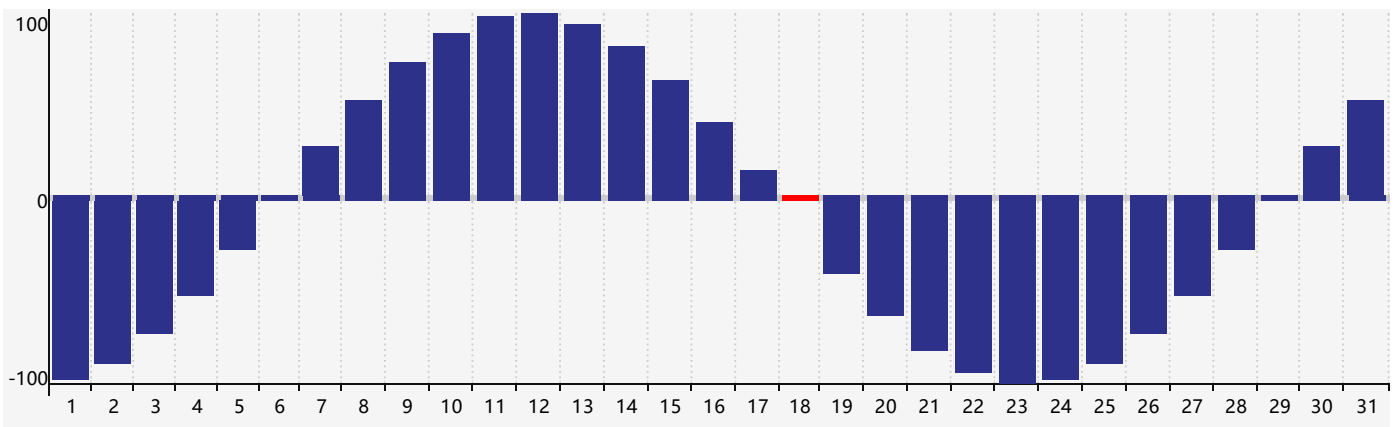

Juillet 2022 Calendrier de Biorythme Intellectuel

Juillet 2022 Calendrier Émotionnel de Biorythme

Juillet 2022 Calendrier de Biorythme Physique

Juillet 2022

DIM	LUN	MAR	MER	JEU	VEN	SAM
26	27	28	29	30	1	2
3	4	5	6	7	8	9
10	11	12	13	14	15	16
17	18 Physique	19 Émotif	20	21	22	23
24	25	26	27 Intellectuel	28	29	30
31	1	2	3	4	5	6