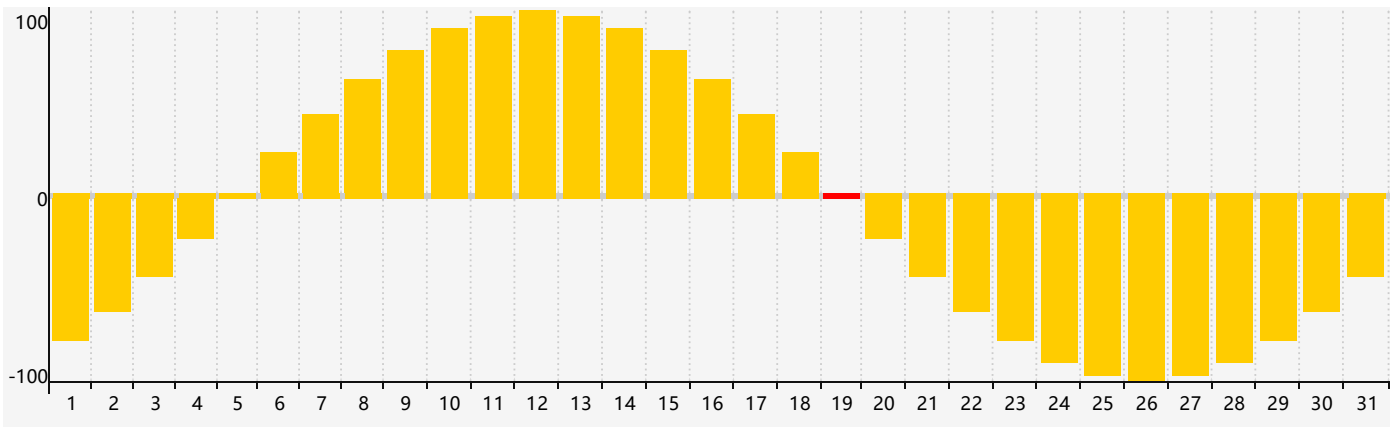

Juillet 2022 Calendrier de Biorythme Intellectuel

Juillet 2022 Calendrier Émotionnel de Biorythme

Juillet 2022 Calendrier de Biorythme Physique

Juillet 2022

DIM	LUN	MAR	MER	JEU	VEN	SAM
26	27	28	29	30	1	2
3	4	5	6	7	8	9
10	11	12	13	14	15	16
17	18 Physique	19 Émotif	20	21	22	23
24	25	26	27 Intellectuel	28	29	30
31	1	2	3	4	5	6