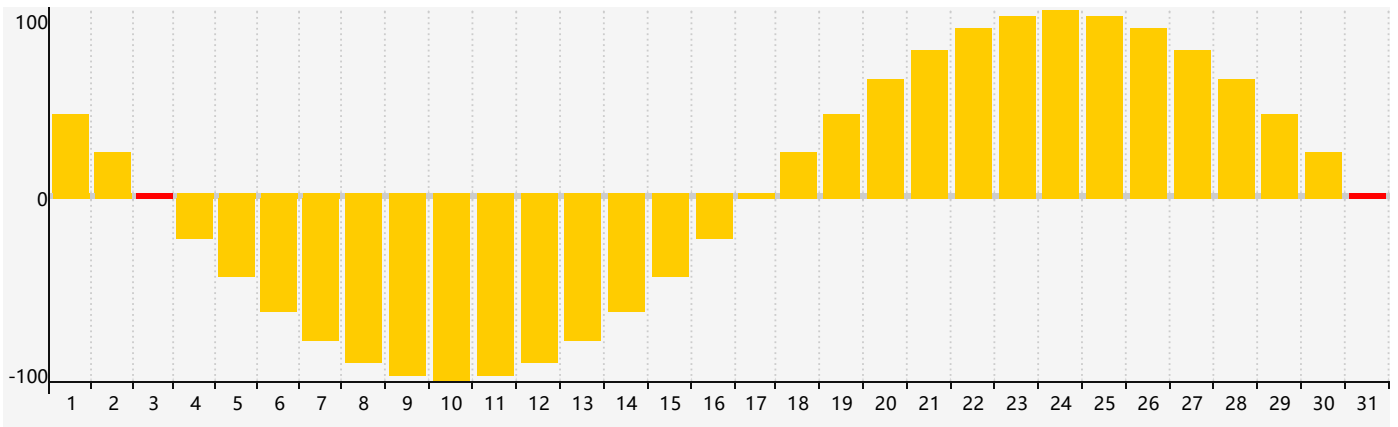

Juillet 2022 Calendrier de Biorythme Intellectuel

Juillet 2022 Calendrier Émotionnel de Biorythme

Juillet 2022 Calendrier de Biorythme Physique

Juillet 2022

DIM	LUN	MAR	MER	JEU	VEN	SAM
26 	27 	28 	29 	30 	1 	2 
3 Intellectuel Émotif 	4 	5 	6 	7 	8 Physique 	9 
10 	11 	12 	13 	14 	15 	16 
17 	18 	19 	20 	21 	22 	23 
24 	25 	26 	27 	28 	29 	30 
31 Émotif Physique 	1 	2 	3 	4 	5 Intellectuel 	6 