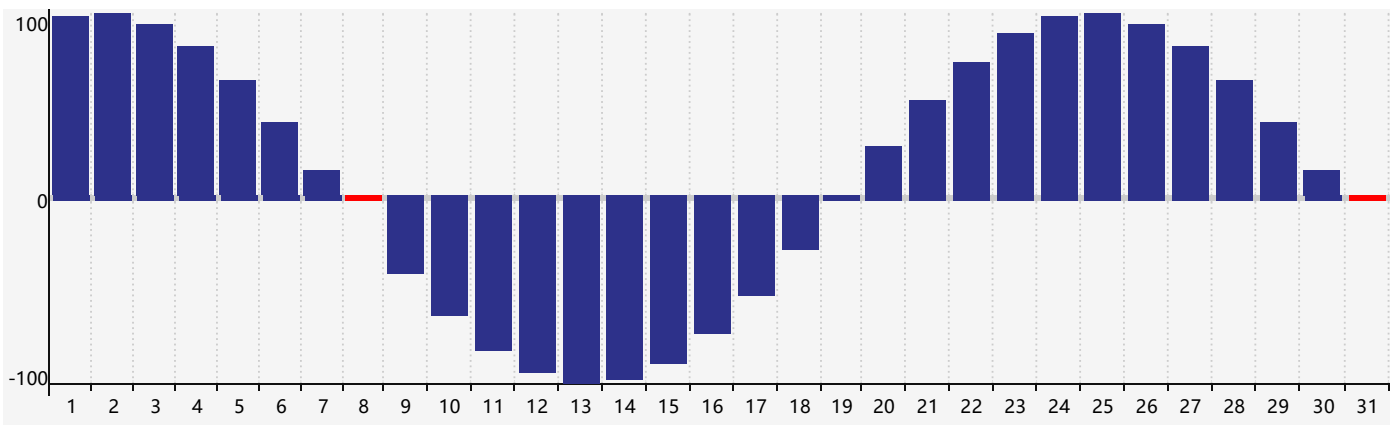

Juillet 2022 Calendrier de Biorythme Intellectuel

Juillet 2022 Calendrier Émotionnel de Biorythme

Juillet 2022 Calendrier de Biorythme Physique

Juillet 2022

DIM	LUN	MAR	MER	JEU	VEN	SAM
26 	27 	28 	29 	30 	1 	2 
3 Intellectuel Émotif 	4 	5 	6 	7 	8 Physique 	9 
10 	11 	12 	13 	14 	15 	16 
17 	18 	19 	20 	21 	22 	23 
24 	25 	26 	27 	28 	29 	30 
31 Émotif Physique 	1 	2 	3 	4 	5 Intellectuel 	6 