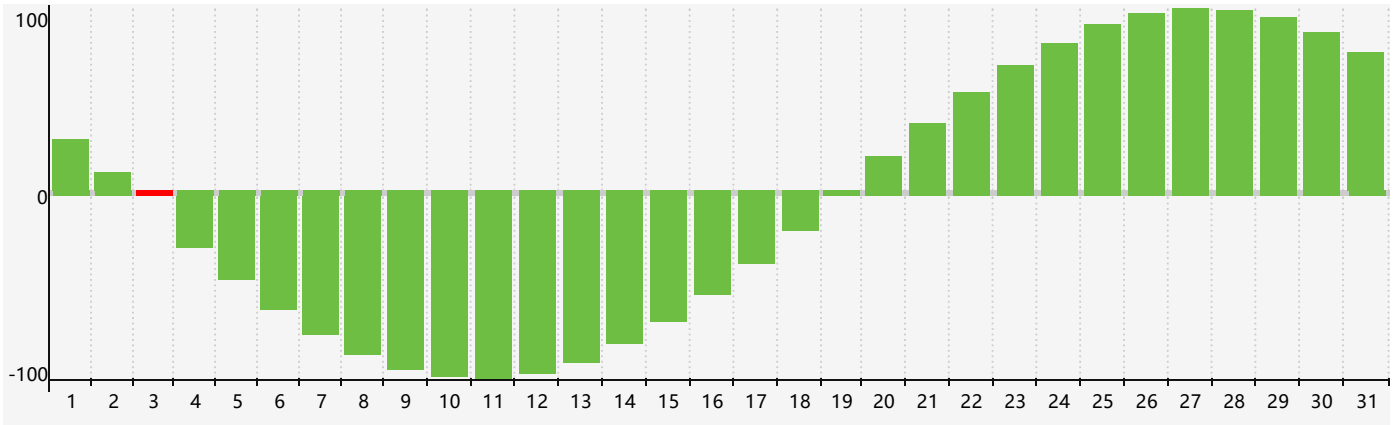

Juillet 2022 Calendrier de Biorythme Intellectuel

Juillet 2022 Calendrier Émotionnel de Biorythme

Juillet 2022 Calendrier de Biorythme Physique

Juillet 2022

DIM	LUN	MAR	MER	JEU	VEN	SAM
26 	27 	28 	29 	30 	1 	2 
3 Intellectuel Émotif 	4 	5 	6 	7 	8 Physique 	9 
10 	11 	12 	13 	14 	15 	16 
17 	18 	19 	20 	21 	22 	23 
24 	25 	26 	27 	28 	29 	30 
31 Émotif Physique 	1 	2 	3 	4 	5 Intellectuel 	6 