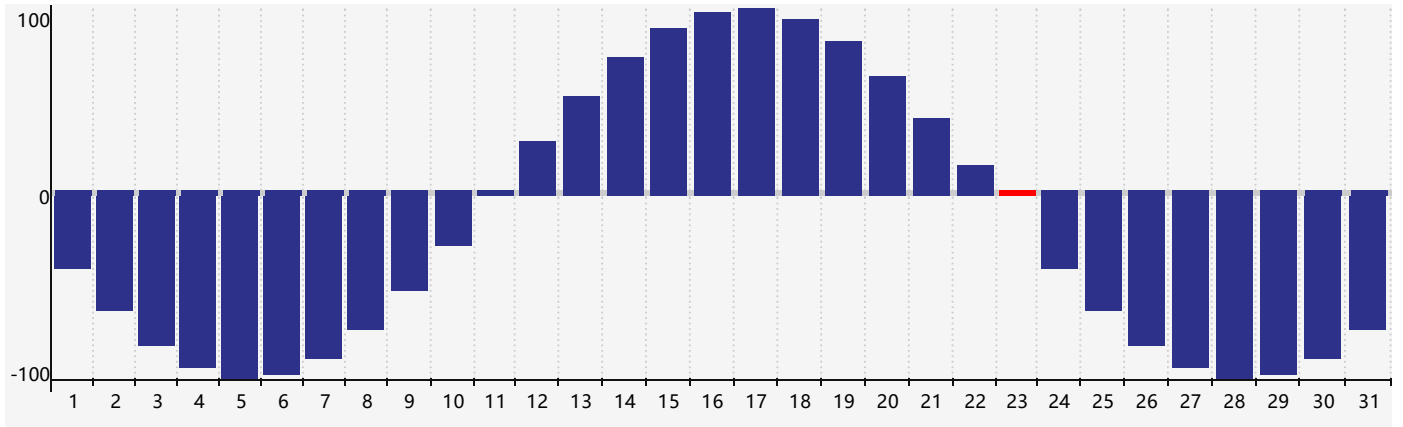

## Juillet 2022 Calendrier de Biorythme Physique

# Juillet 2022

DIM	LUN	MAR	MER	JEU	VEN	SAM
26	27	28	29	30 <small>Physique</small>	1	2
3	4	5	6	7	8	9
10	11	12	13	14	15	16
17	18	19	20	21	22	23 <small>Physique</small>
24	25	26	27	28	29	30
31	1	2	3	4	5	6