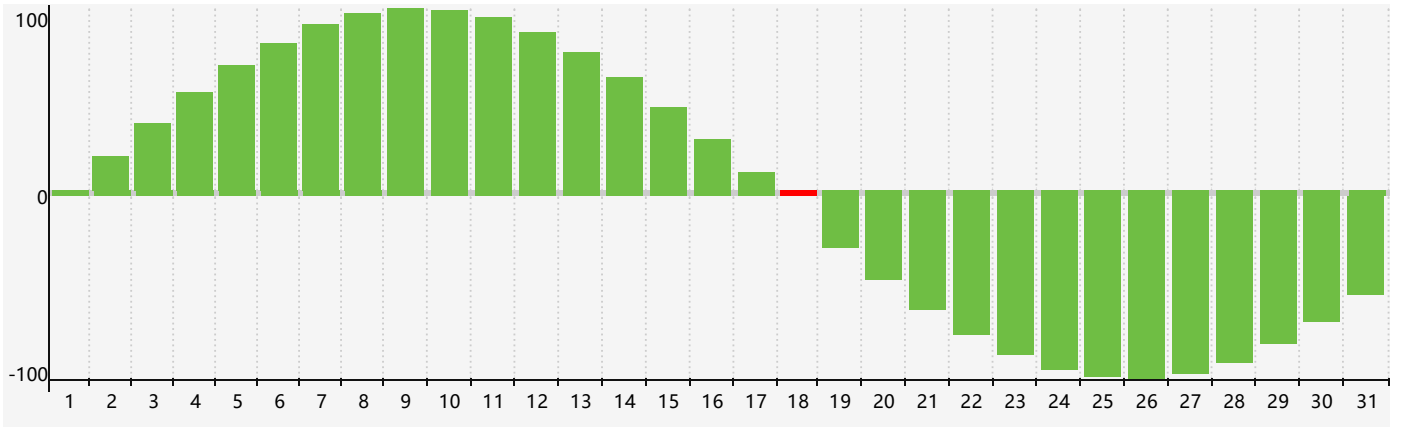

## Juillet 2022 Calendrier de Biorythme Intellectuel

## Juillet 2022

DIM	LUN	MAR	MER	JEU	VEN	SAM
26	27	28	29	30	1	2
3	4	5	6	7	8	9
10	11	12	13	14	15	16
17	18 <span style="border: 1px solid red; padding: 2px;">Intellectuel</span>	19	20	21	22	23
24	25	26	27	28	29	30
31	1	2	3	4	5	6