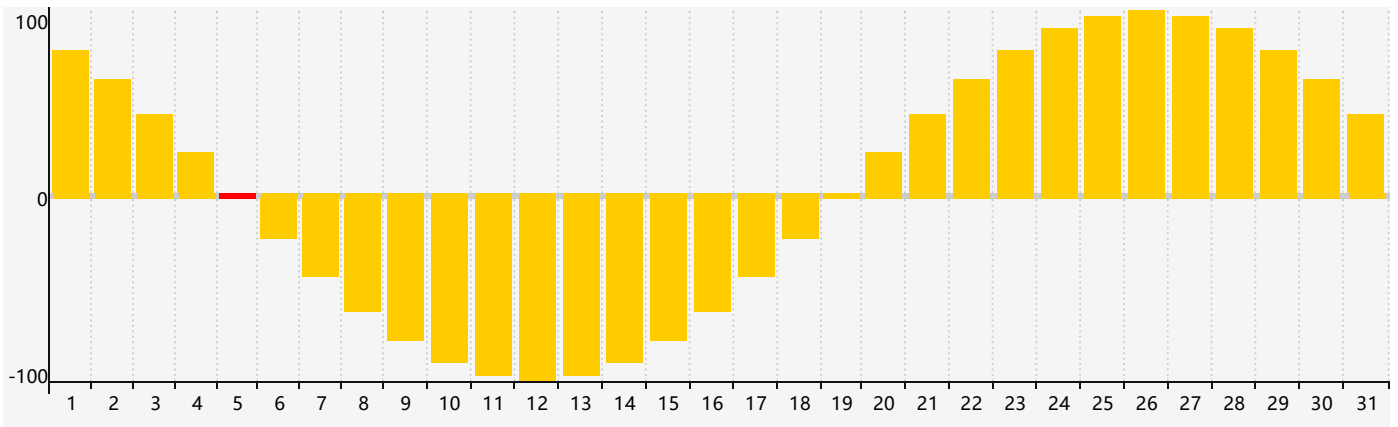

Août 2022 Calendrier de Biorythme Intellectuel

Août 2022 Calendrier Émotionnel de Biorythme

Août 2022 Calendrier de Biorythme Physique

Août 2022

DIM	LUN	MAR	MER	JEU	VEN	SAM
31	1	2	3	4	5 Émotif	6
7	8	9	10	11	12	13
14	15 Physique	16	17 Intellectuel	18	19	20
21	22	23	24	25	26	27
28	29	30	31	1	2 Émotif	3