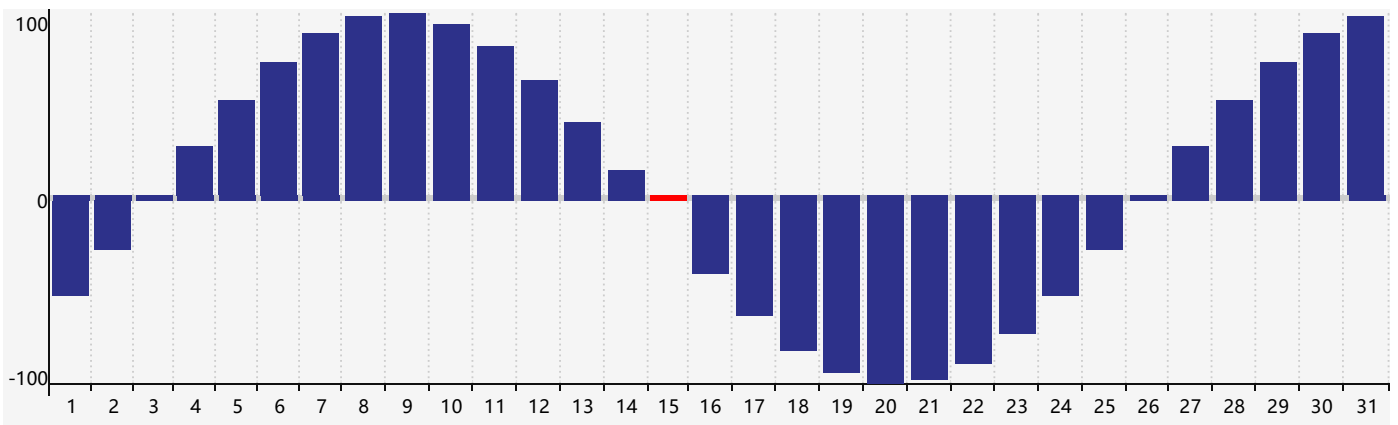

Août 2022 Calendrier de Biorythme Intellectuel

Août 2022 Calendrier Émotionnel de Biorythme

Août 2022 Calendrier de Biorythme Physique

Août 2022

DIM	LUN	MAR	MER	JEU	VEN	SAM
31	1	2	3	4	5 Émotif	6
7	8	9	10	11	12	13
14	15 Physique	16	17 Intellectuel	18	19	20
21	22	23	24	25	26	27
28	29	30	31	1	2 Émotif	3