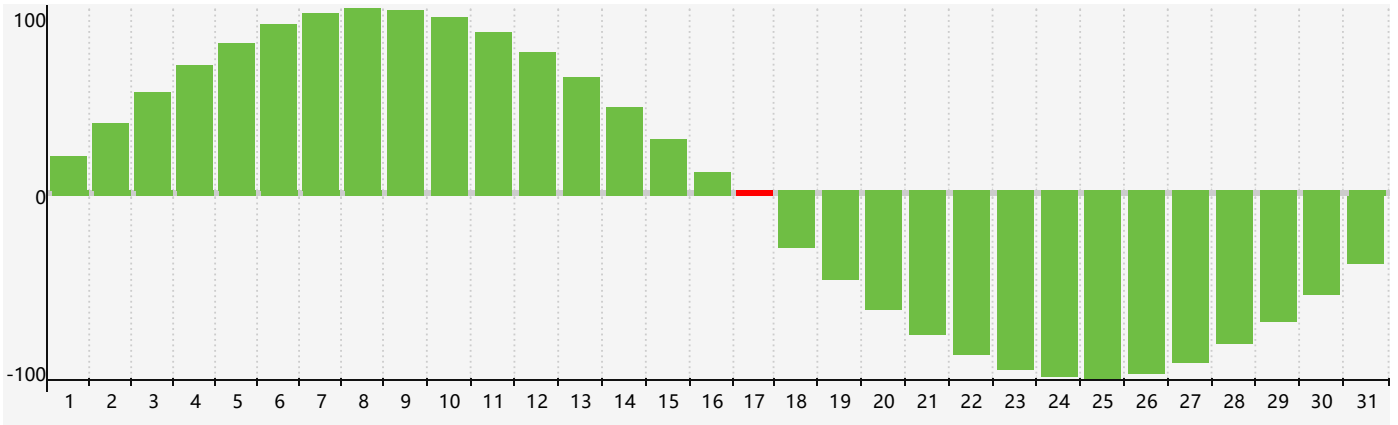

Août 2022 Calendrier de Biorythme Intellectuel

Août 2022 Calendrier Émotionnel de Biorythme

Août 2022 Calendrier de Biorythme Physique

Août 2022

DIM	LUN	MAR	MER	JEU	VEN	SAM
31	1	2	3	4	5 Émotif	6
7	8	9	10	11	12	13
14	15 Physique	16	17 Intellectuel	18	19	20
21	22	23	24	25	26	27
28	29	30	31	1	2 Émotif	3