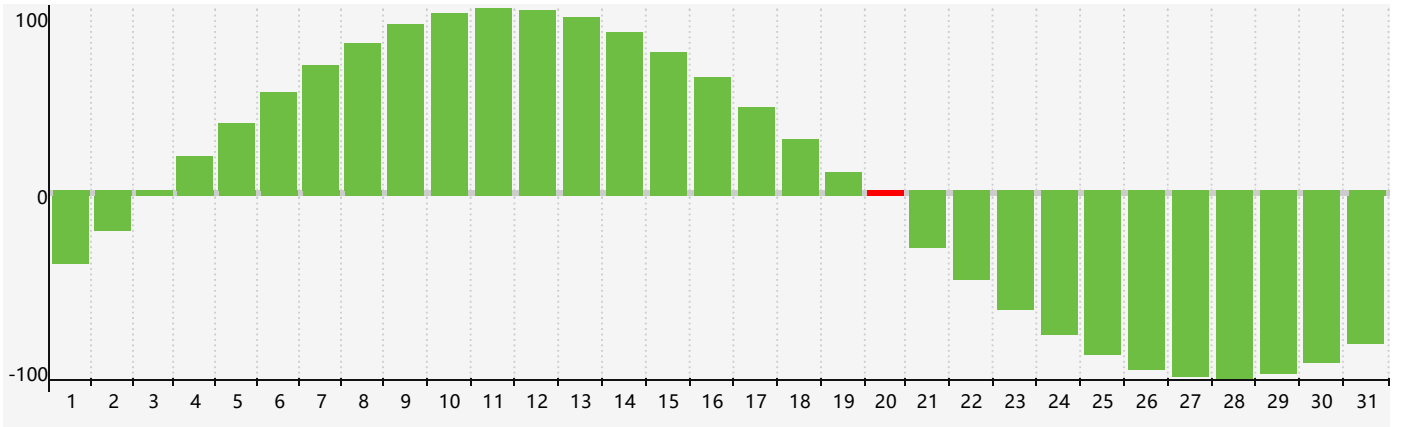

Août 2022 Calendrier de Biorythme Intellectuel

Août 2022

| DIM | LUN | MAR | MER | JEU | VEN | SAM |
|-----|-----|-----|-----|-----|-----|-----------------------------------|
| 31 | 1 | 2 | 3 | 4 | 5 | 6 |
| 7 | 8 | 9 | 10 | 11 | 12 | 13 |
| 14 | 15 | 16 | 17 | 18 | 19 | 20 <small>Intellectuel</small> |
| 21 | 22 | 23 | 24 | 25 | 26 | 27 |
| 28 | 29 | 30 | 31 | 1 | 2 | 3 |