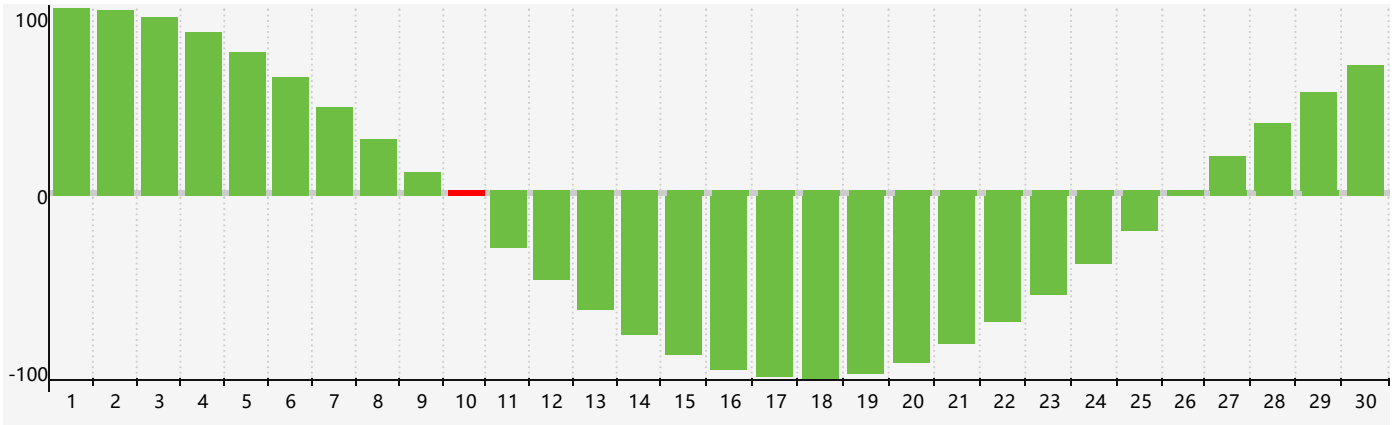

Septembre 2022 Calendrier de Biorythme Intellectuel

Septembre 2022 Calendrier Émotionnel de Biorythme

Septembre 2022 Calendrier de Biorythme Physique

Septembre 2022

DIM	LUN	MAR	MER	JEU	VEN	SAM
28	29	30	31	1	2	3
4	5	6	7	8 Physique	9	10 Intellectuel
11	12	13	14	15	16	17
18	19	20	21	22	23 Émotif	24
25	26	27	28	29	30	1 Physique