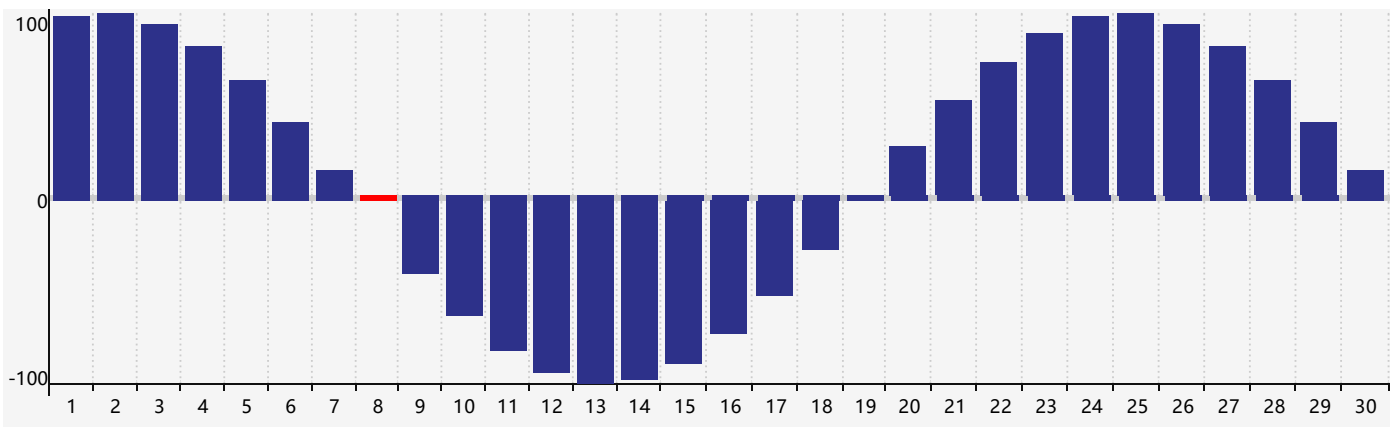

Septembre 2022 Calendrier de Biorythme Intellectuel

Septembre 2022 Calendrier Émotionnel de Biorythme

Septembre 2022 Calendrier de Biorythme Physique

Septembre 2022

DIM	LUN	MAR	MER	JEU	VEN	SAM
28	29	30	31	1	2	3
4	5	6	7	8 Physique	9	10 Intellectuel
11	12	13	14	15	16	17
18	19	20	21	22	23 Émotif	24
25	26	27	28	29	30	1 Physique