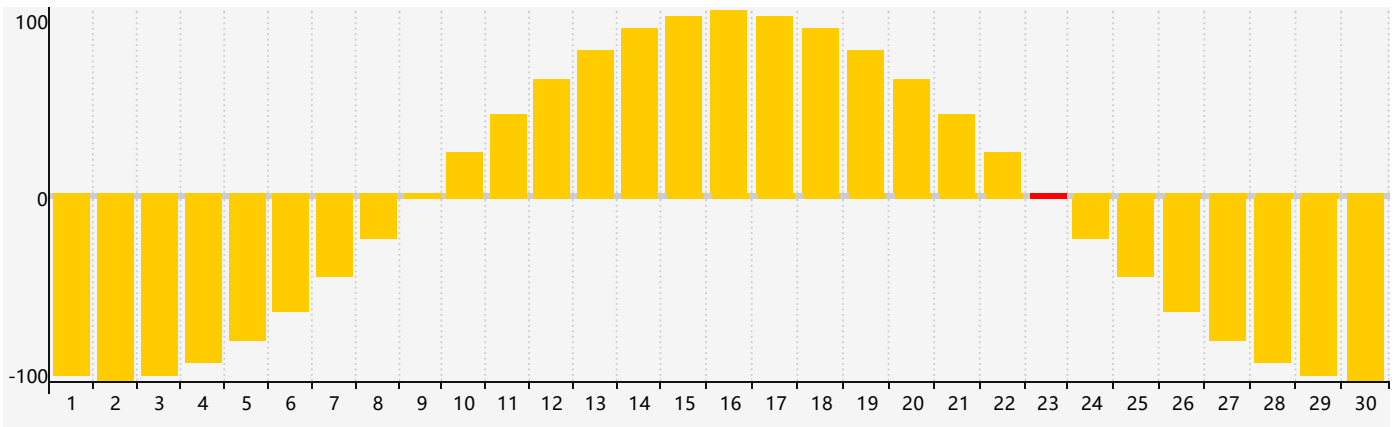

Septembre 2022 Calendrier de Biorythme Intellectuel

Septembre 2022 Calendrier Émotionnel de Biorythme

Septembre 2022 Calendrier de Biorythme Physique

Septembre 2022

DIM	LUN	MAR	MER	JEU	VEN	SAM
28	29	30	31	1	2	3
4	5	6	7	8 Physique	9	10 Intellectuel
11	12	13	14	15	16	17
18	19	20	21	22	23 Émotif	24
25	26	27	28	29	30	1 Physique