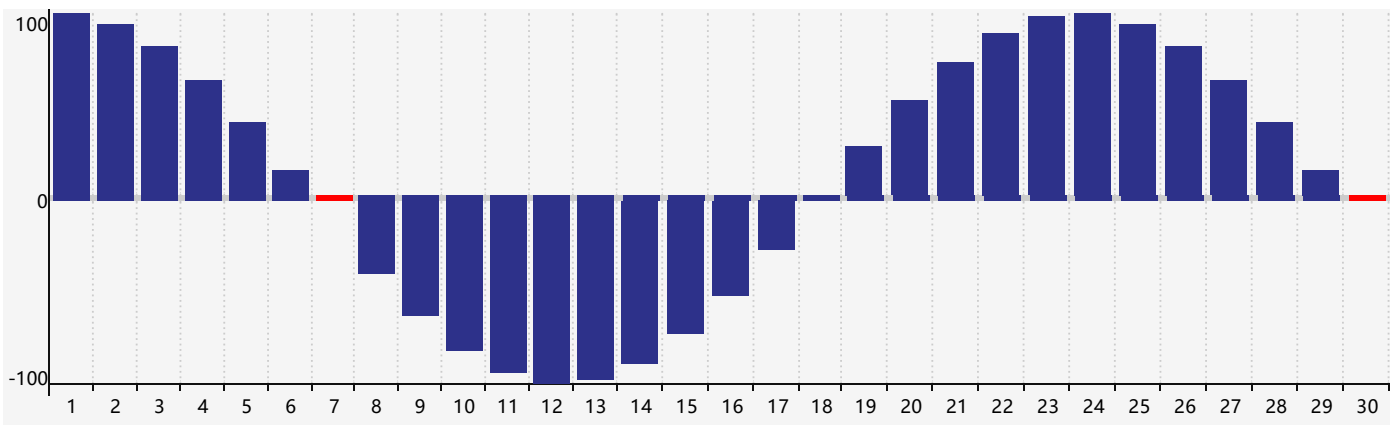

Septembre 2022 Calendrier de Biorythme Intellectuel

Septembre 2022 Calendrier Émotionnel de Biorythme

Septembre 2022 Calendrier de Biorythme Physique

Septembre 2022

DIM	LUN	MAR	MER	JEU	VEN	SAM
28	29	30	31	1	2 Émotif	3
4	5	6	7 Physique	8	9	10
11	12	13	14	15	16	17
18	19 Intellectuel	20	21	22	23	24
25	26	27	28	29	30 Émotif Physique	1