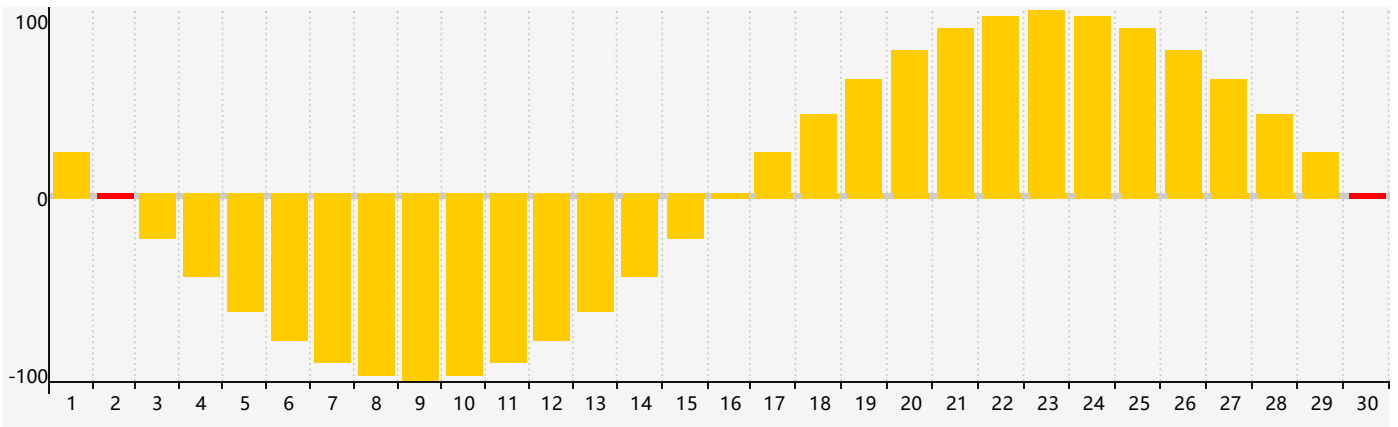

Septembre 2022 Calendrier de Biorythme Intellectuel

Septembre 2022 Calendrier Émotionnel de Biorythme

Septembre 2022 Calendrier de Biorythme Physique

Septembre 2022

DIM	LUN	MAR	MER	JEU	VEN	SAM
28	29	30	31	1	2 Émotif	3
4	5	6	7 Physique	8	9	10
11	12	13	14	15	16	17
18	19 Intellectuel	20	21	22	23	24
25	26	27	28	29	30 Émotif Physique	1