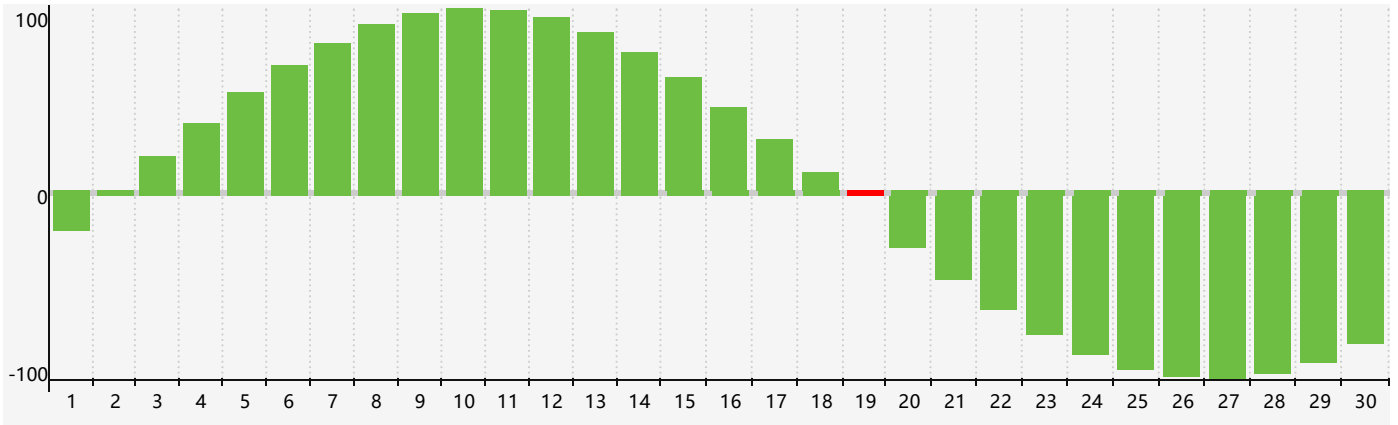

Septembre 2022 Calendrier de Biorythme Intellectuel

Septembre 2022 Calendrier Émotionnel de Biorythme

Septembre 2022 Calendrier de Biorythme Physique

Septembre 2022

DIM	LUN	MAR	MER	JEU	VEN	SAM
28	29	30	31	1	2 Émotif	3
4	5	6	7 Physique	8	9	10
11	12	13	14	15	16	17
18	19 Intellectuel	20	21	22	23	24
25	26	27	28	29	30 Émotif Physique	1