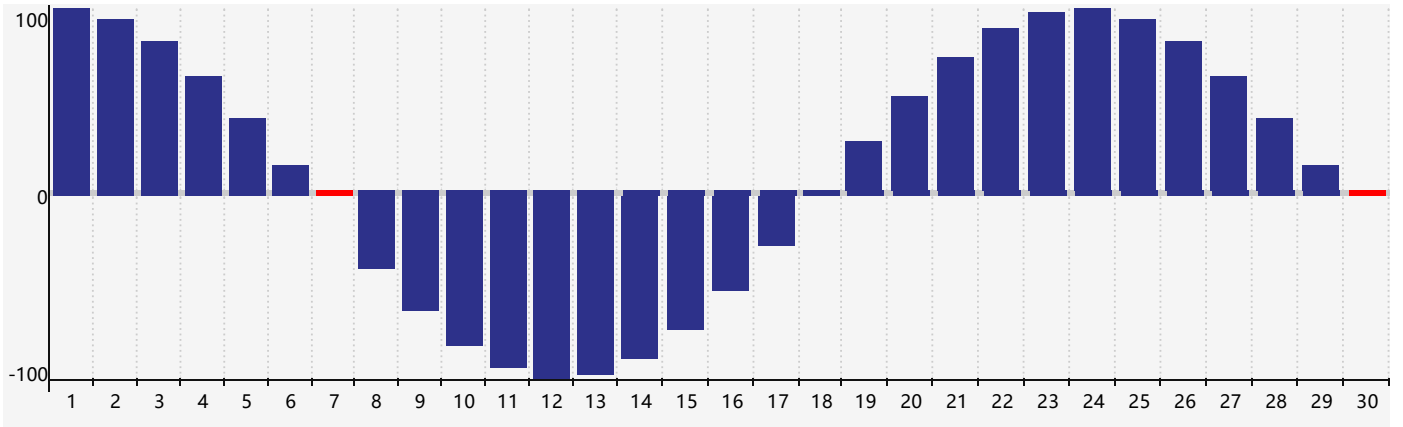

Septembre 2022 Calendrier de Biorythme Physique

Septembre 2022

DIM	LUN	MAR	MER	JEU	VEN	SAM
28	29	30	31	1	2	3
4	5	6	7 Physique	8	9	10
11	12	13	14	15	16	17
18	19	20	21	22	23	24
25	26	27	28	29	30 Physique	1