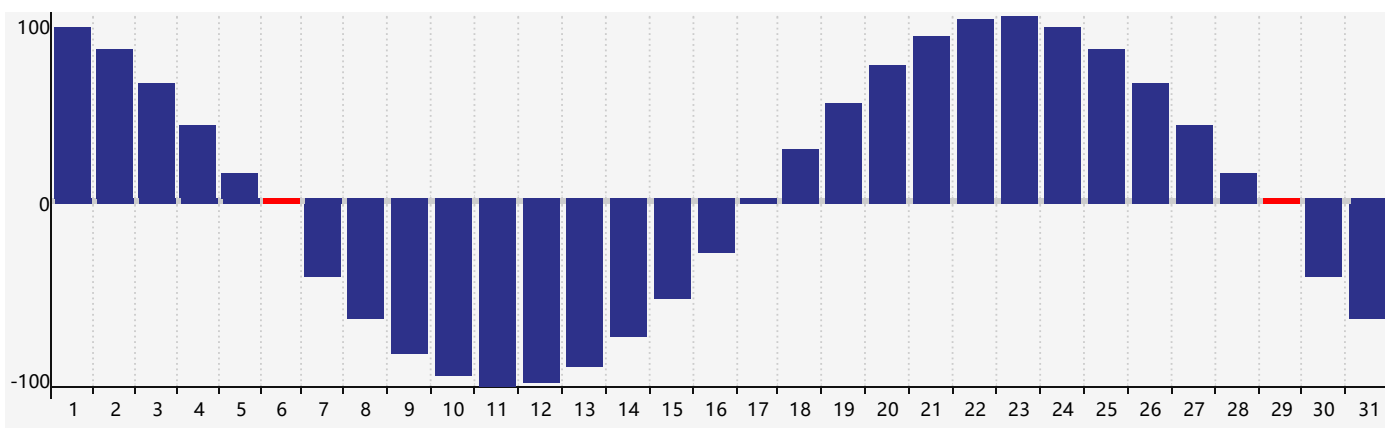

Janvier 2023 Calendrier de Biorythme Intellectuel

Janvier 2023 Calendrier Émotionnel de Biorythme

Janvier 2023 Calendrier de Biorythme Physique

Janvier 2023

DIM	LUN	MAR	MER	JEU	VEN	SAM
1 	2 	3 	4 	5 	6 Physique 	7 
8 	9 	10 	11 	12 	13 	14 
15 	16 	17 	18 	19 	20 	21 
22 	23 	24 	25 Intellectuel 	26 	27 Émotif 	28 
29 Physique 	30 	31 	1 	2 	3 	4 