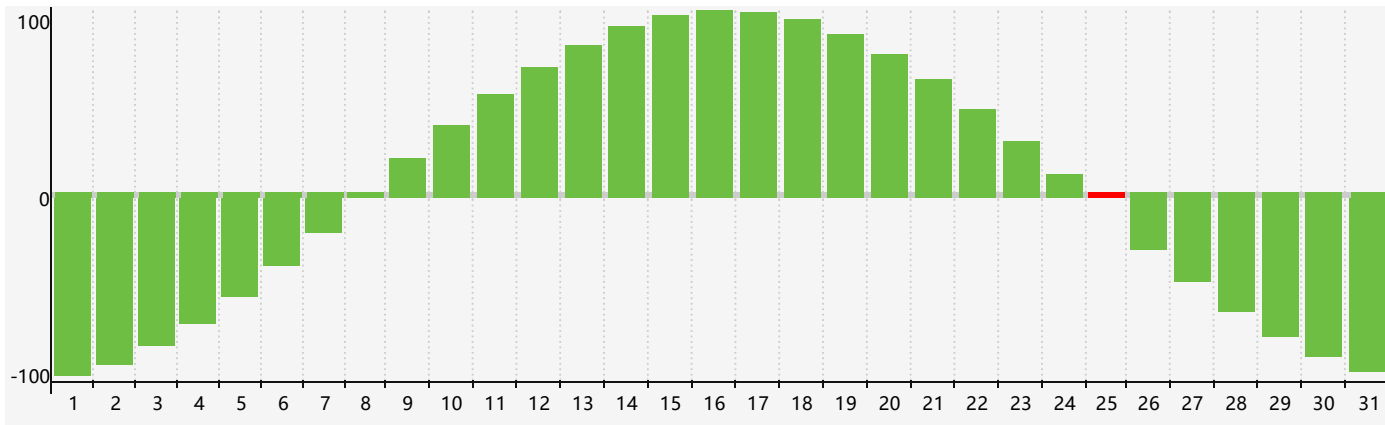

Janvier 2023 Calendrier de Biorythme Intellectuel

Janvier 2023 Calendrier Émotionnel de Biorythme

Janvier 2023 Calendrier de Biorythme Physique

Janvier 2023

DIM	LUN	MAR	MER	JEU	VEN	SAM
1 	2 	3 	4 	5 	6 Physique 	7 
8 	9 	10 	11 	12 	13 	14 
15 	16 	17 	18 	19 	20 	21 
22 	23 	24 	25 Intellectuel 	26 	27 Émotif 	28 
29 Physique 	30 	31 	1 	2 	3 	4 