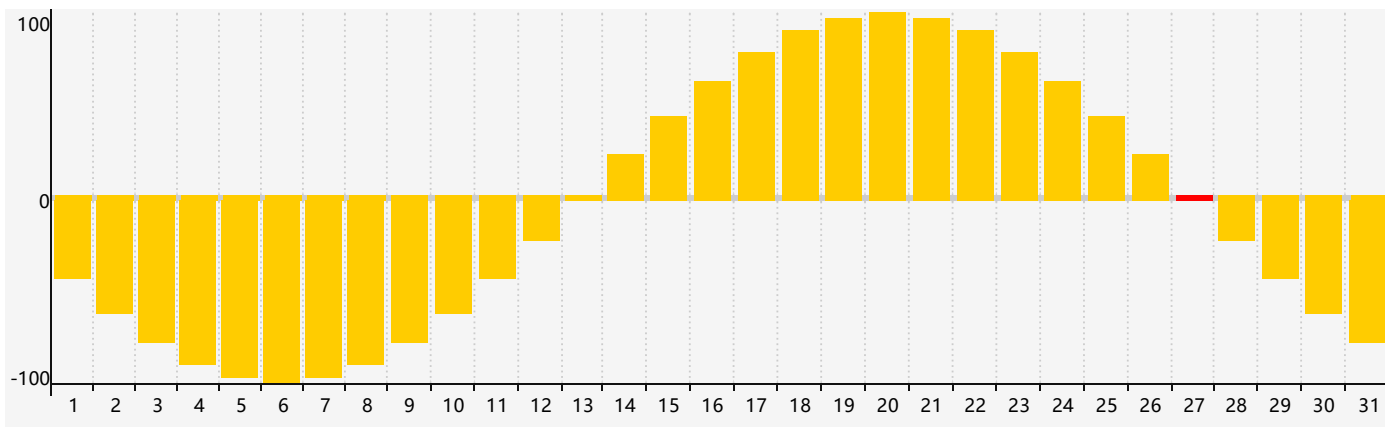

Janvier 2023 Calendrier de Biorythme Intellectuel

Janvier 2023 Calendrier Émotionnel de Biorythme

Janvier 2023 Calendrier de Biorythme Physique

Janvier 2023

DIM	LUN	MAR	MER	JEU	VEN	SAM
1 	2 	3 	4 	5 	6 Physique 	7 
8 	9 	10 	11 	12 	13 	14 
15 	16 	17 	18 	19 	20 	21 
22 	23 	24 	25 Intellectuel 	26 	27 Émotif 	28 
29 Physique 	30 	31 	1 	2 	3 	4 