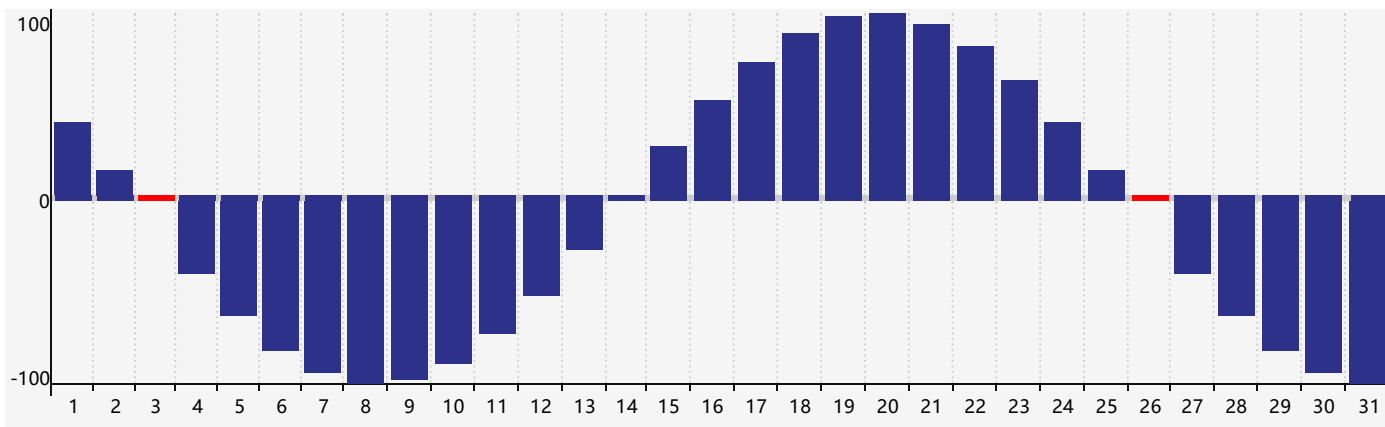

Janvier 2023 Calendrier de Biorythme Intellectuel

Janvier 2023 Calendrier Émotionnel de Biorythme

Janvier 2023 Calendrier de Biorythme Physique

Janvier 2023

DIM	LUN	MAR	MER	JEU	VEN	SAM
1 	2 	3 Physique 	4 	5 	6 	7 
8 	9 	10 	11 	12 	13 	14 
15 	16 Émotif 	17 	18 	19 	20 	21 
22 Intellectuel 	23 	24 	25 	26 Physique 	27 	28 
29 	30 	31 	1 	2 	3 	4 