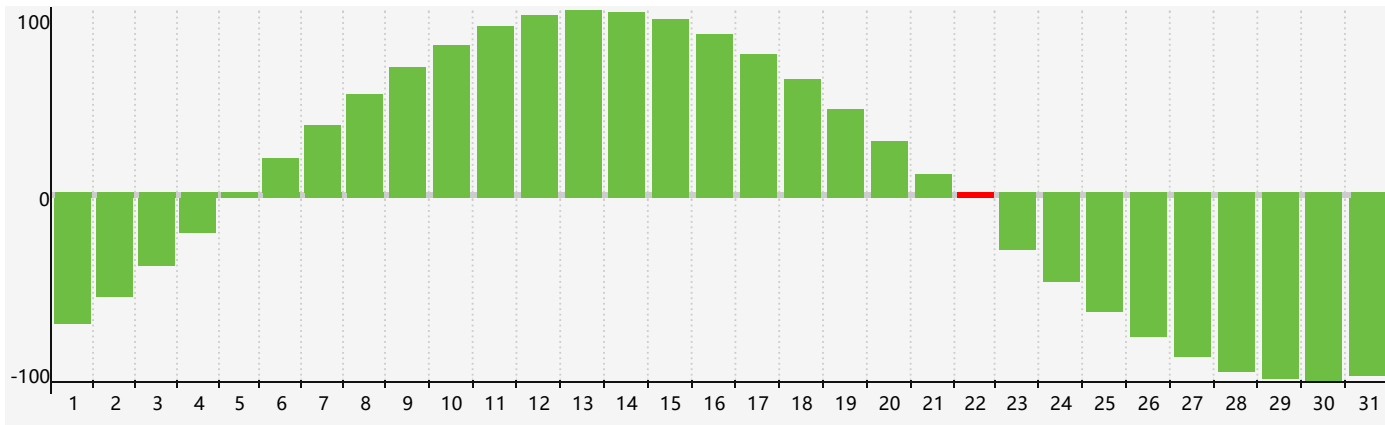

Janvier 2023 Calendrier de Biorythme Intellectuel

Janvier 2023 Calendrier Émotionnel de Biorythme

Janvier 2023 Calendrier de Biorythme Physique

Janvier 2023

DIM	LUN	MAR	MER	JEU	VEN	SAM
1 	2 	3 Physique 	4 	5 	6 	7 
8 	9 	10 	11 	12 	13 	14 
15 	16 Émotif 	17 	18 	19 	20 	21 
22 Intellectuel 	23 	24 	25 	26 Physique 	27 	28 
29 	30 	31 	1 	2 	3 	4 