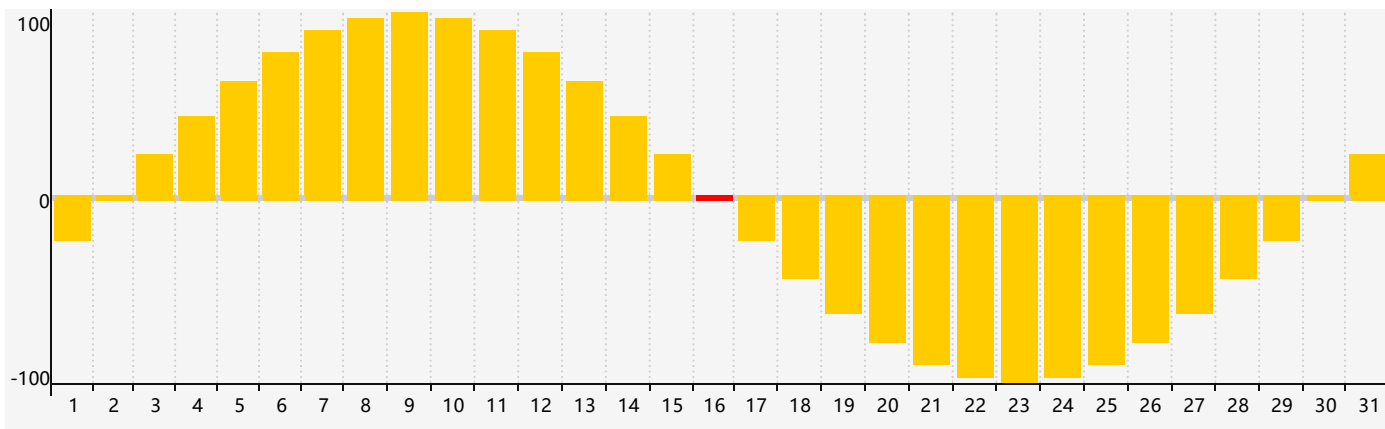

Janvier 2023 Calendrier de Biorythme Intellectuel

Janvier 2023 Calendrier Émotionnel de Biorythme

Janvier 2023 Calendrier de Biorythme Physique

Janvier 2023

DIM	LUN	MAR	MER	JEU	VEN	SAM
1 	2 	3 Physique 	4 	5 	6 	7 
8 	9 	10 	11 	12 	13 	14 
15 	16 Émotif 	17 	18 	19 	20 	21 
22 Intellectuel 	23 	24 	25 	26 Physique 	27 	28 
29 	30 	31 	1 	2 	3 	4 