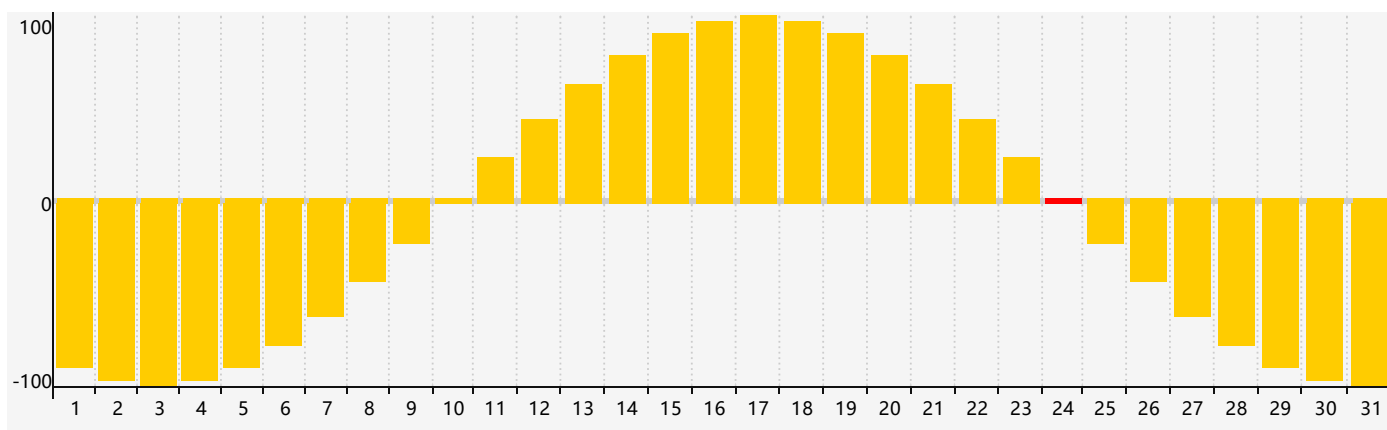

Janvier 2023 Calendrier de Biorythme Intellectuel

Janvier 2023 Calendrier Émotionnel de Biorythme

Janvier 2023 Calendrier de Biorythme Physique

Janvier 2023

DIM	LUN	MAR	MER	JEU	VEN	SAM
1 	2 	3 	4 	5 	6 	7 
8 	9 	10 Intellectuel 	11 	12 	13 	14 
15 	16 	17 	18 	19 	20 Physique 	21 
22 	23 	24 Émotif 	25 	26 	27 	28 
29 	30 	31 	1 	2 	3 	4 