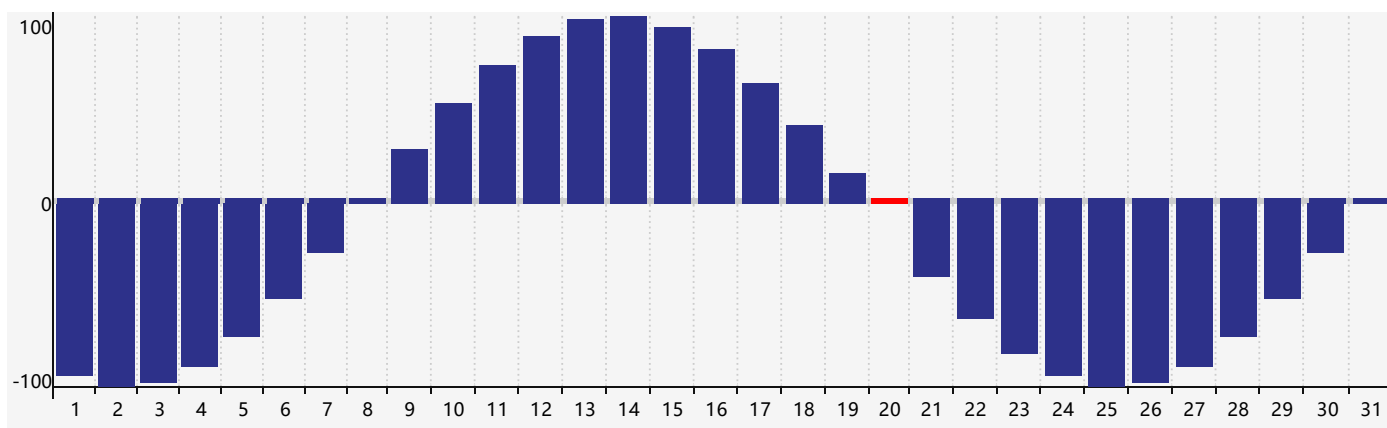

Janvier 2023 Calendrier de Biorythme Intellectuel

Janvier 2023 Calendrier Émotionnel de Biorythme

Janvier 2023 Calendrier de Biorythme Physique

Janvier 2023

DIM	LUN	MAR	MER	JEU	VEN	SAM
1 	2 	3 	4 	5 	6 	7 
8 	9 	10 Intellectuel 	11 	12 	13 	14 
15 	16 	17 	18 	19 	20 Physique 	21 
22 	23 	24 Émotif 	25 	26 	27 	28 
29 	30 	31 	1 	2 	3 	4 