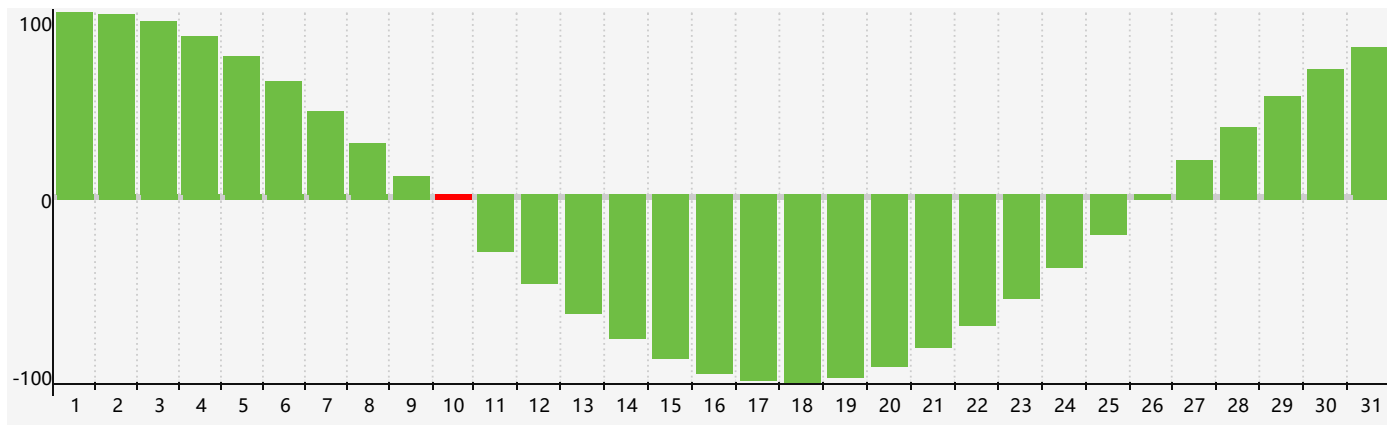

Janvier 2023 Calendrier de Biorythme Intellectuel

Janvier 2023 Calendrier Émotionnel de Biorythme

Janvier 2023 Calendrier de Biorythme Physique

Janvier 2023

DIM	LUN	MAR	MER	JEU	VEN	SAM
1 	2 	3 	4 	5 	6 	7 
8 	9 	10 Intellectuel 	11 	12 	13 	14 
15 	16 	17 	18 	19 	20 Physique 	21 
22 	23 	24 Émotif 	25 	26 	27 	28 
29 	30 	31 	1 	2 	3 	4 