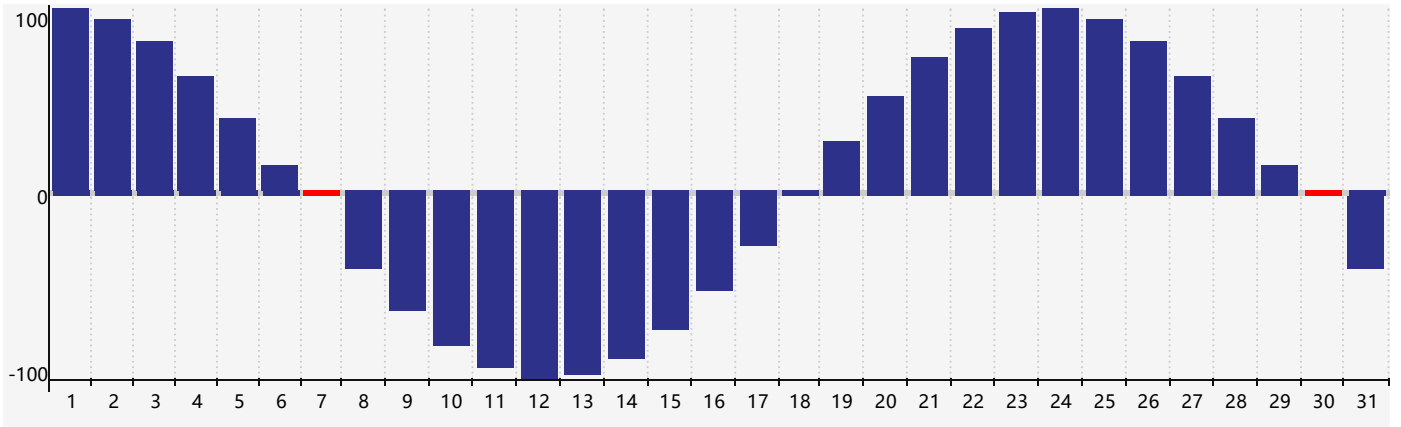

Janvier 2023 Calendrier de Biorythme Physique

Janvier 2023

DIM	LUN	MAR	MER	JEU	VEN	SAM
1 	2 	3 	4 	5 	6 	7 Physique 
8 	9 	10 	11 	12 	13 	14 
15 	16 	17 	18 	19 	20 	21 
22 	23 	24 	25 	26 	27 	28 
29 	30 Physique 	31 	1 	2 	3 	4 