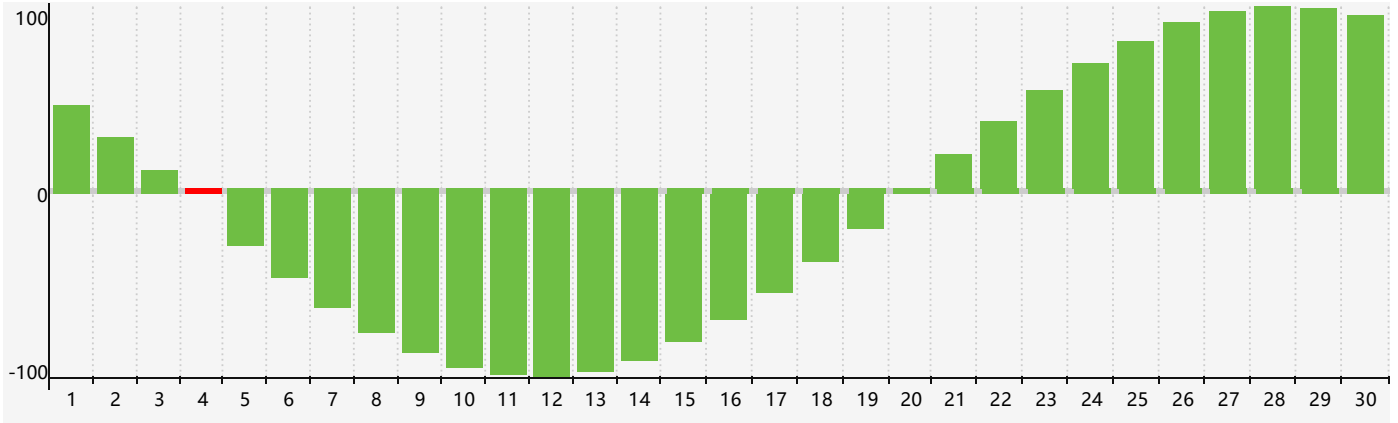

Novembre 2023 Calendrier de Biorythme Intellectuel

Novembre 2023 Calendrier Émotionnel de Biorythme

Novembre 2023 Calendrier de Biorythme Physique

Novembre 2023

DIM	LUN	MAR	MER	JEU	VEN	SAM
29	30	31	1	2	3	4 Intellectuel
5	6 Émotif	7	8	9	10	11
12	13	14	15	16	17	18
19 Physique	20	21	22	23	24	25
26	27	28	29	30	1	2