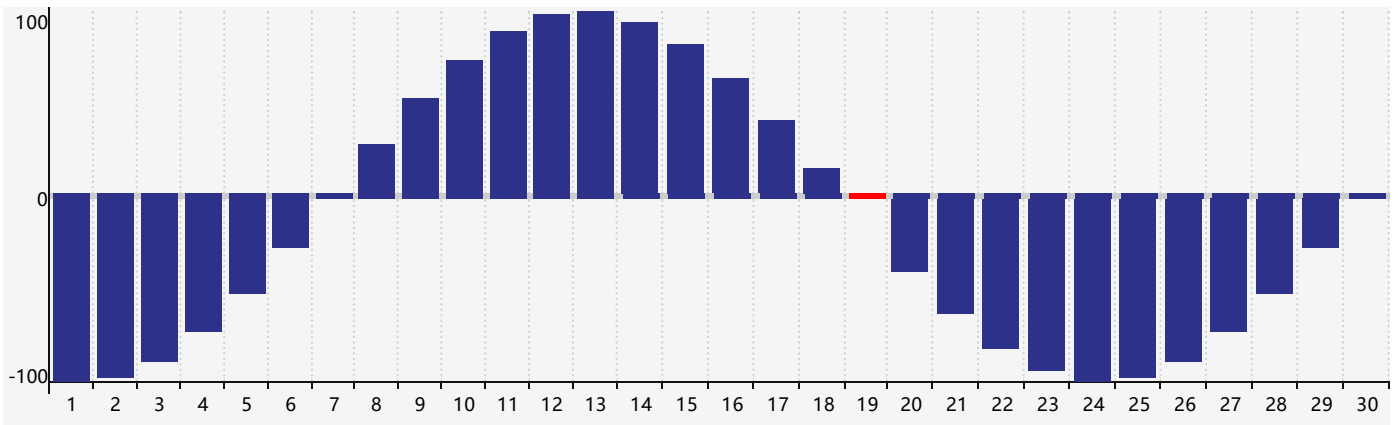

Novembre 2023 Calendrier de Biorythme Intellectuel

Novembre 2023 Calendrier Émotionnel de Biorythme

Novembre 2023 Calendrier de Biorythme Physique

Novembre 2023

DIM	LUN	MAR	MER	JEU	VEN	SAM
29	30	31	1	2	3	4 Intellectuel
5	6 Émotif	7	8	9	10	11
12	13	14	15	16	17	18
19 Physique	20	21	22	23	24	25
26	27	28	29	30	1	2