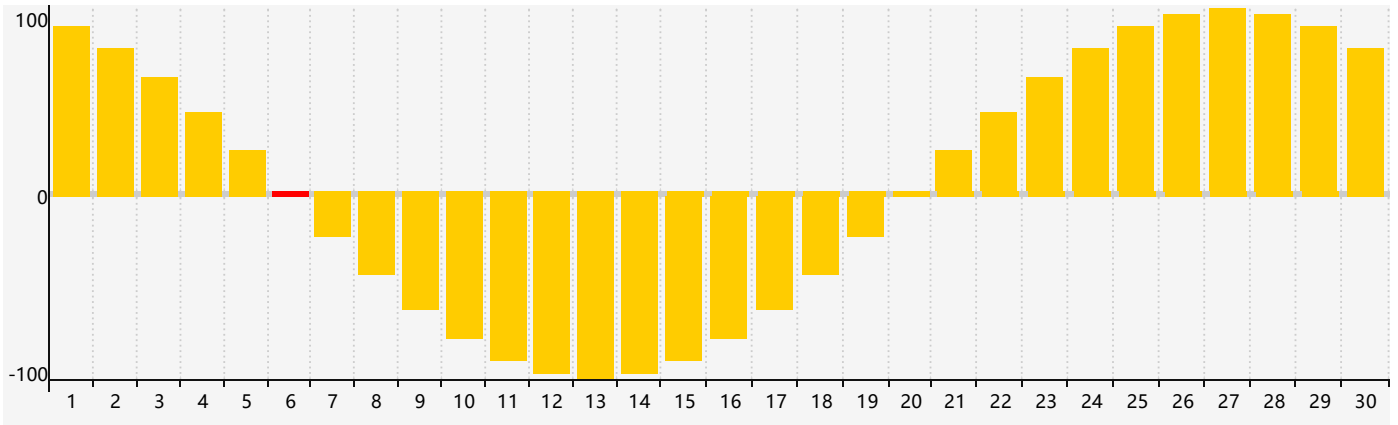

Novembre 2023 Calendrier de Biorythme Intellectuel

Novembre 2023 Calendrier Émotionnel de Biorythme

Novembre 2023 Calendrier de Biorythme Physique

Novembre 2023

DIM	LUN	MAR	MER	JEU	VEN	SAM
29	30	31	1	2	3	4 Intellectuel
5	6 Émotif	7	8	9	10	11
12	13	14	15	16	17	18
19 Physique	20	21	22	23	24	25
26	27	28	29	30	1	2