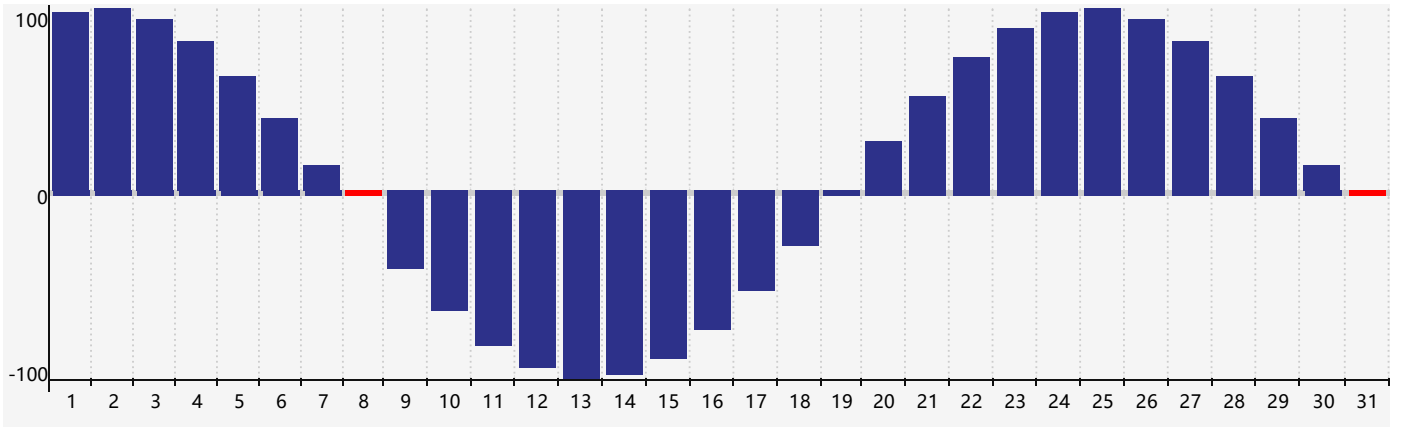

Décembre 2023 Calendrier de Biorythme Physique

Décembre 2023

| DIM | LUN | MAR | MER | JEU | VEN | SAM |
|-------------------------------|-----|-----|-----|-----|------------------------------|-----|
| 26 | 27 | 28 | 29 | 30 | 1 | 2 |
| 3 | 4 | 5 | 6 | 7 | 8 <small>Physique</small> | 9 |
| 10 | 11 | 12 | 13 | 14 | 15 | 16 |
| 17 | 18 | 19 | 20 | 21 | 22 | 23 |
| 24 | 25 | 26 | 27 | 28 | 29 | 30 |
| 31 <small>Physique</small> | 1 | 2 | 3 | 4 | 5 | 6 |