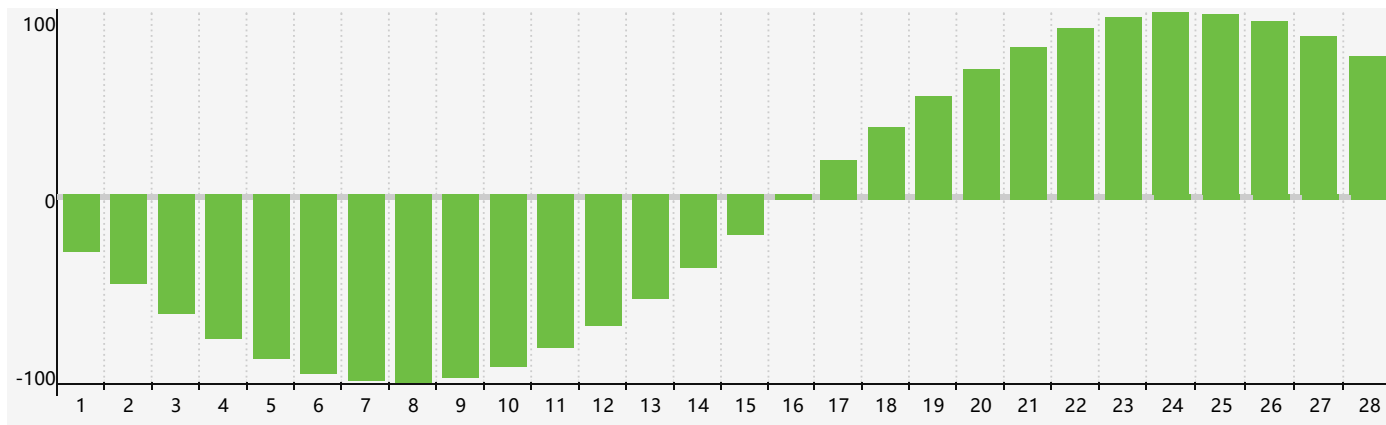

Février 2023 Calendrier de Biorythme Intellectuel

Février 2023 Calendrier Émotionnel de Biorythme

Février 2023 Calendrier de Biorythme Physique

Février 2023

DIM	LUN	MAR	MER	JEU	VEN	SAM
29	30	31 <small>Intellectuel</small>	1	2 <small>Émotif</small>	3	4
5	6	7	8	9	10	11
12	13 <small>Physique</small>	14	15	16	17	18
19	20	21	22	23	24	25
26	27	28	1	2 <small>Émotif</small>	3	4