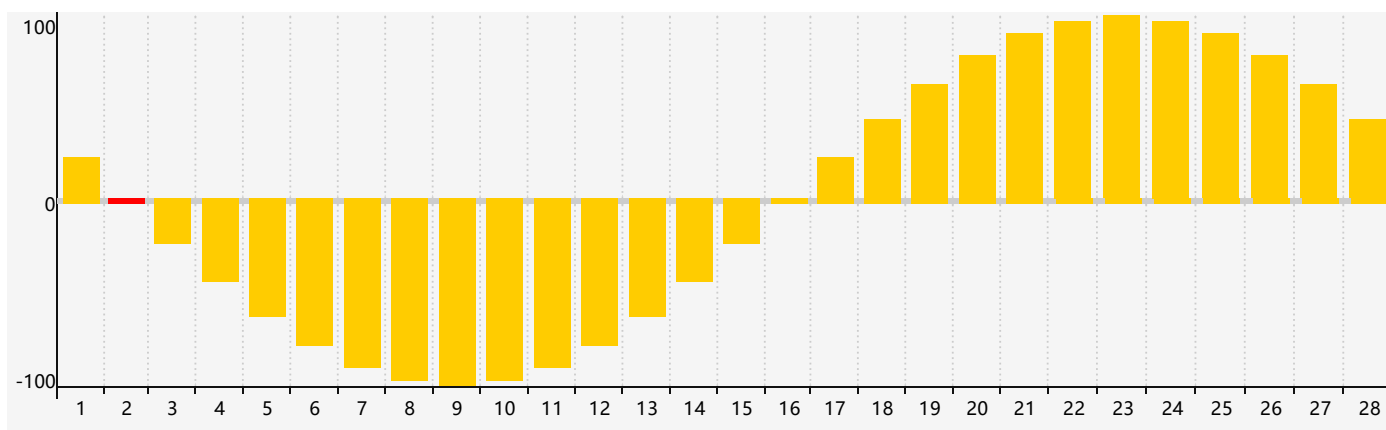

Février 2023 Calendrier de Biorythme Intellectuel

Février 2023 Calendrier Émotionnel de Biorythme

Février 2023 Calendrier de Biorythme Physique

Février 2023

DIM	LUN	MAR	MER	JEU	VEN	SAM
29	30	31 <small>Intellectuel</small>	1	2 <small>Émotif</small>	3	4
5	6	7	8	9	10	11
12	13 <small>Physique</small>	14	15	16	17	18
19	20	21	22	23	24	25
26	27	28	1	2 <small>Émotif</small>	3	4