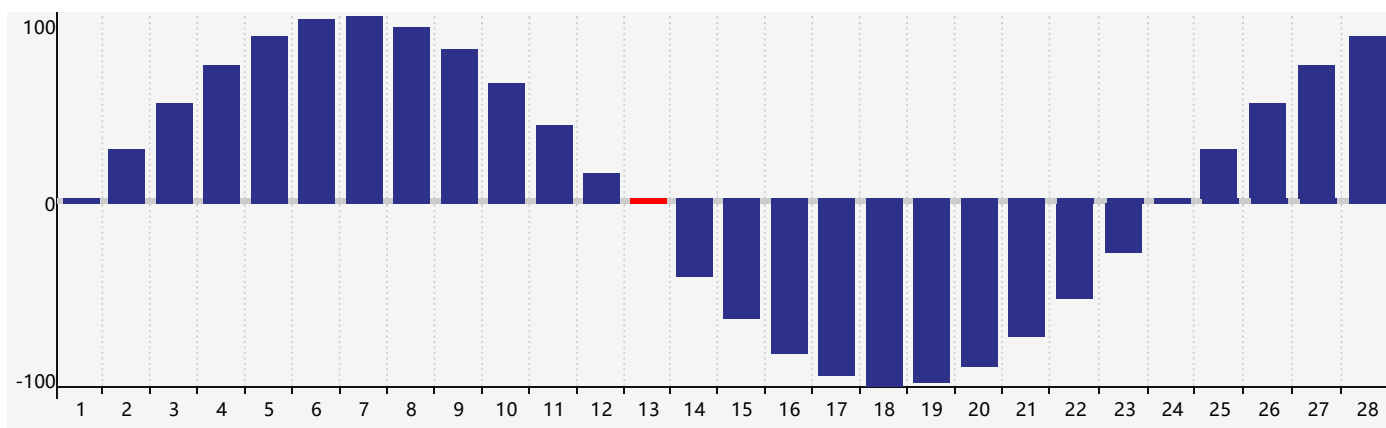

Février 2023 Calendrier de Biorythme Intellectuel

Février 2023 Calendrier Émotionnel de Biorythme

Février 2023 Calendrier de Biorythme Physique

Février 2023

DIM	LUN	MAR	MER	JEU	VEN	SAM
29	30	31 <small>Intellectuel</small>	1	2 <small>Émotif</small>	3	4
5	6	7	8	9	10	11
12	13 <small>Physique</small>	14	15	16	17	18
19	20	21	22	23	24	25
26	27	28	1	2 <small>Émotif</small>	3	4