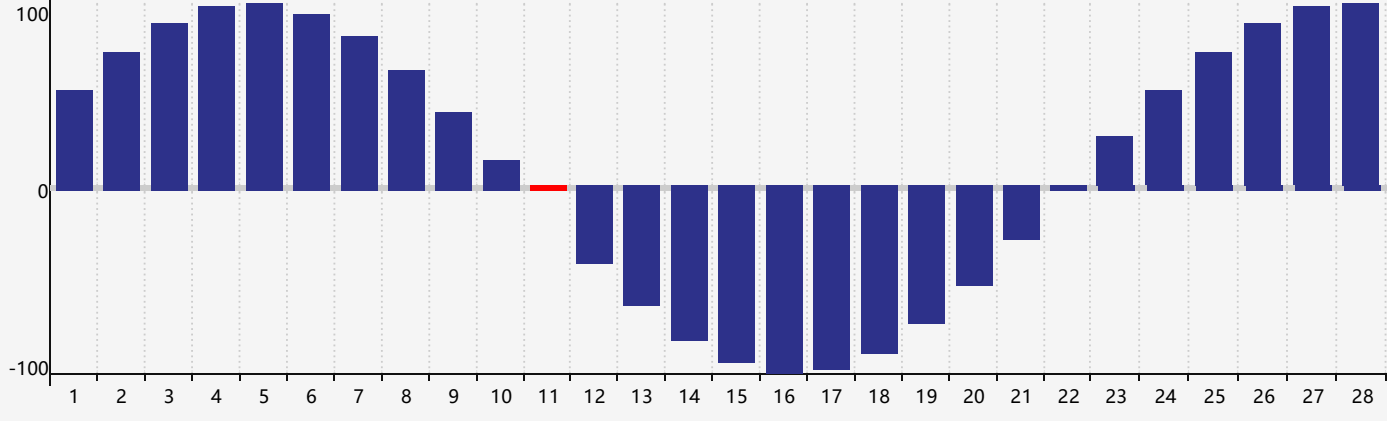

Février 2023 Calendrier de Biorythme Intellectuel

Février 2023 Calendrier Émotionnel de Biorythme

Février 2023 Calendrier de Biorythme Physique

Février 2023

DIM	LUN	MAR	MER	JEU	VEN	SAM
29	30	31	1	2	3	4
5	6	7	8 Émotif	9	10	11 Physique
12	13	14 Intellectuel	15	16	17	18
19	20	21	22	23	24	25
26	27	28	1	2	3	4