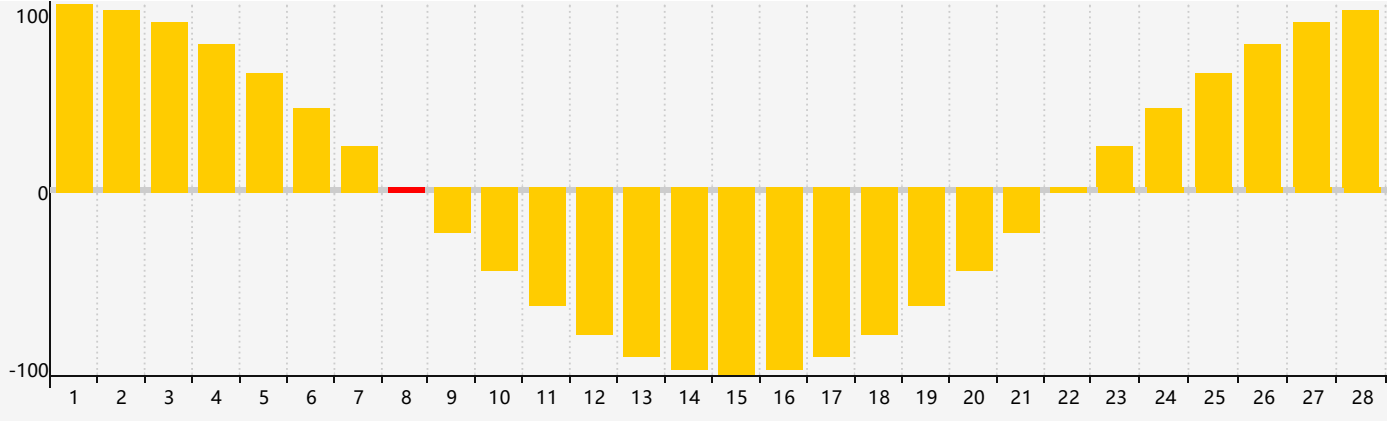

Février 2023 Calendrier de Biorythme Intellectuel

Février 2023 Calendrier Émotionnel de Biorythme

Février 2023 Calendrier de Biorythme Physique

Février 2023

DIM	LUN	MAR	MER	JEU	VEN	SAM
29	30	31	1	2	3	4
5	6	7	8 Émotif	9	10	11 Physique
12	13	14 Intellectuel	15	16	17	18
19	20	21	22	23	24	25
26	27	28	1	2	3	4