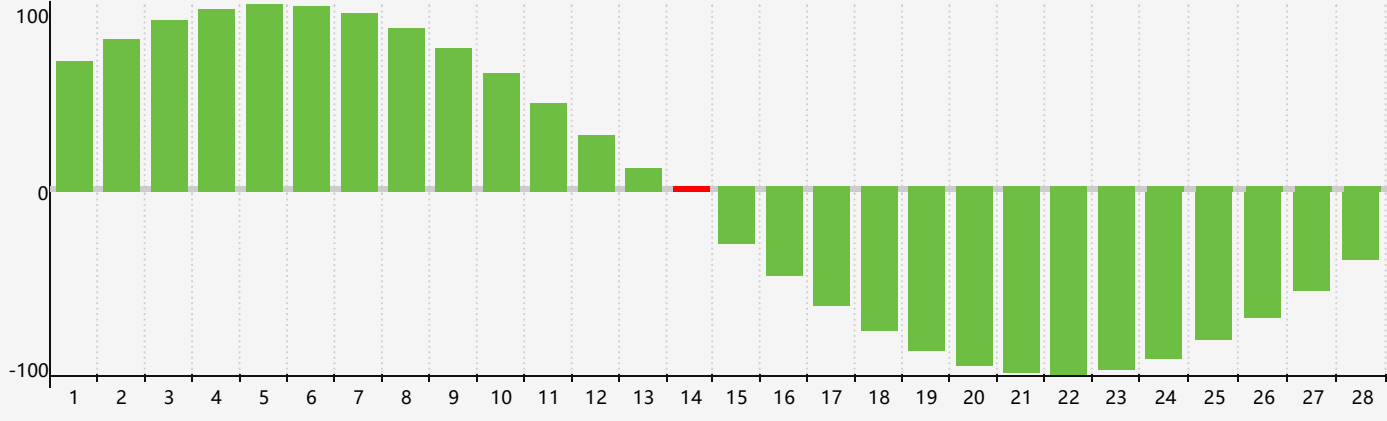

Février 2023 Calendrier de Biorythme Intellectuel

Février 2023 Calendrier Émotionnel de Biorythme

Février 2023 Calendrier de Biorythme Physique

Février 2023

DIM	LUN	MAR	MER	JEU	VEN	SAM
29	30	31	1	2	3	4
5	6	7	8 Émotif	9	10	11 Physique
12	13	14 Intellectuel	15	16	17	18
19	20	21	22	23	24	25
26	27	28	1	2	3	4