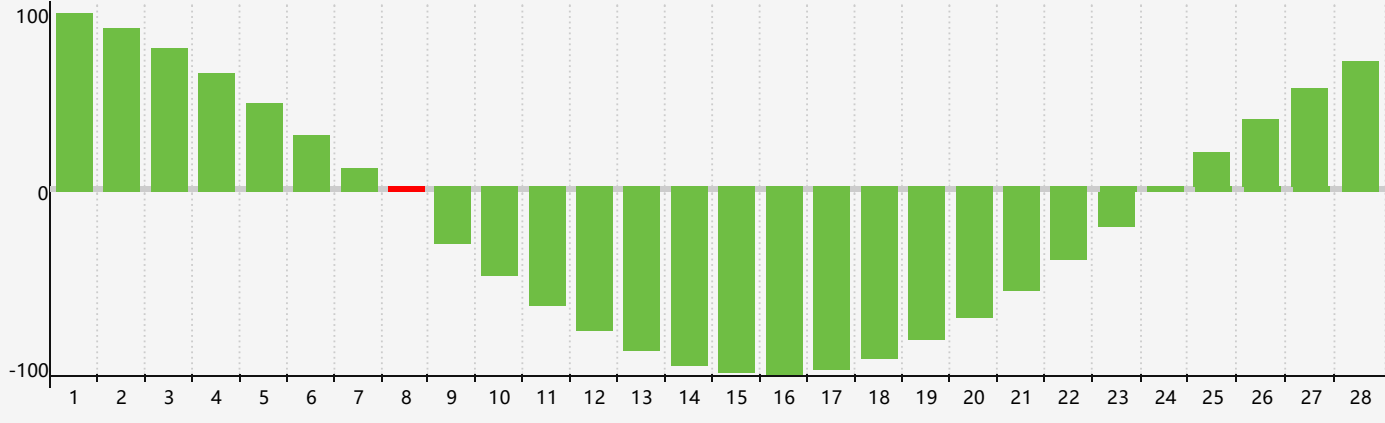

Février 2023 Calendrier de Biorythme Intellectuel

Février 2023 Calendrier Émotionnel de Biorythme

Février 2023 Calendrier de Biorythme Physique

Février 2023

DIM	LUN	MAR	MER	JEU	VEN	SAM
29	30	31	1	2	3	4
5	6	7 Physique	8 Intellectuel	9	10	11
12	13	14	15	16 Émotif	17	18
19	20	21	22	23	24	25
26	27	28	1	2 Physique	3	4