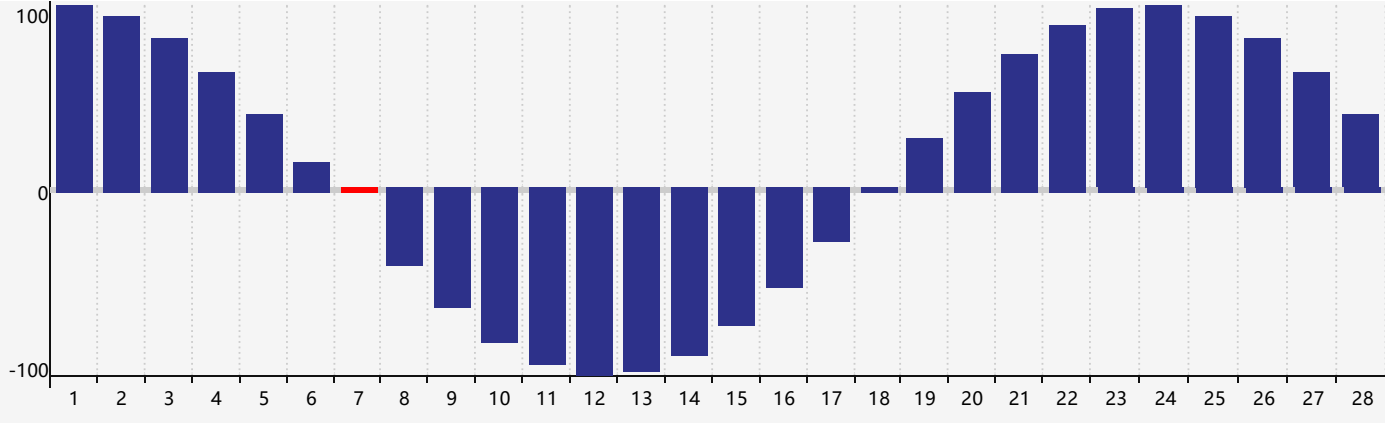

Février 2023 Calendrier de Biorythme Intellectuel

Février 2023 Calendrier Émotionnel de Biorythme

Février 2023 Calendrier de Biorythme Physique

Février 2023

DIM	LUN	MAR	MER	JEU	VEN	SAM
29	30	31	1	2	3	4
5	6	7 Physique	8 Intellectuel	9	10	11
12	13	14	15	16 Émotif	17	18
19	20	21	22	23	24	25
26	27	28	1	2 Physique	3	4