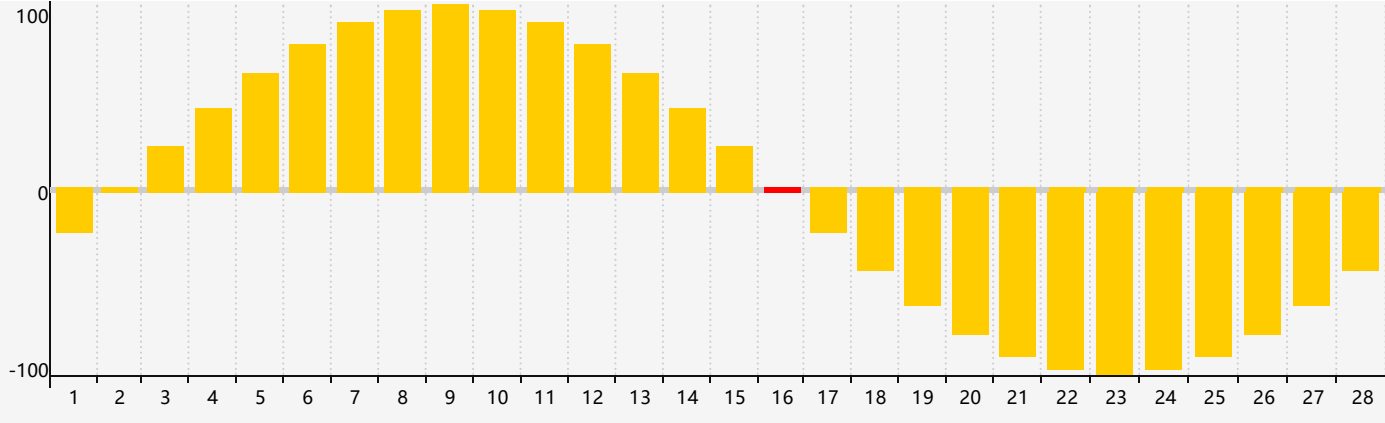

Février 2023 Calendrier de Biorythme Intellectuel

Février 2023 Calendrier Émotionnel de Biorythme

Février 2023 Calendrier de Biorythme Physique

Février 2023

DIM	LUN	MAR	MER	JEU	VEN	SAM
29	30	31	1	2	3	4
5	6	7 Physique	8 Intellectuel	9	10	11
12	13	14	15	16 Émotif	17	18
19	20	21	22	23	24	25
26	27	28	1	2 Physique	3	4