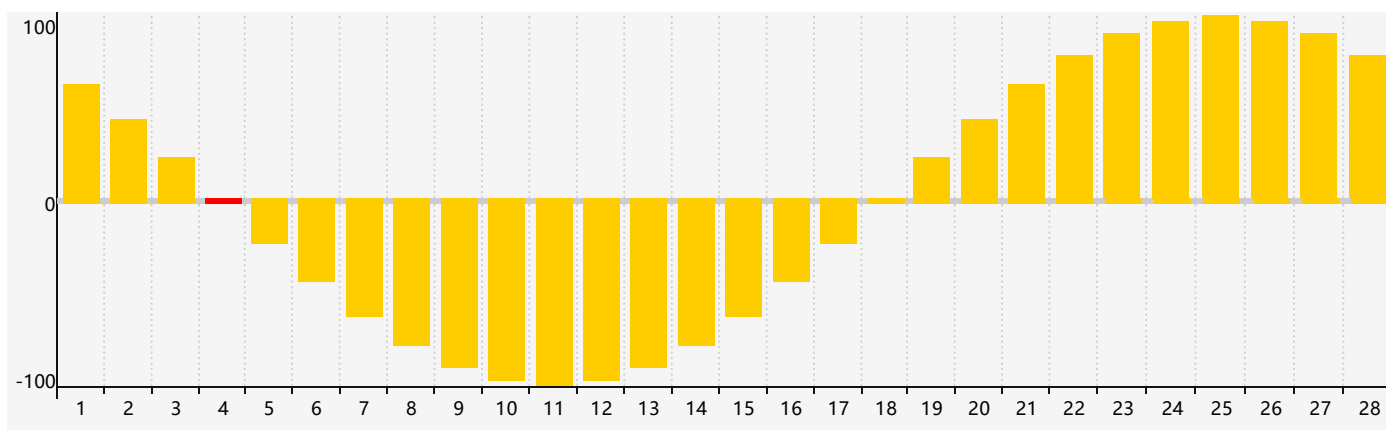

Février 2023 Calendrier de Biorythme Intellectuel

Février 2023 Calendrier Émotionnel de Biorythme

Février 2023 Calendrier de Biorythme Physique

Février 2023

DIM	LUN	MAR	MER	JEU	VEN	SAM
29	30	31	1	2	3	4 Émotif
5	6	7	8	9 Physique	10	11
12	13	14	15	16	17	18
19	20	21 Intellectuel	22	23	24	25
26	27	28	1	2	3	4 Émotif Physique