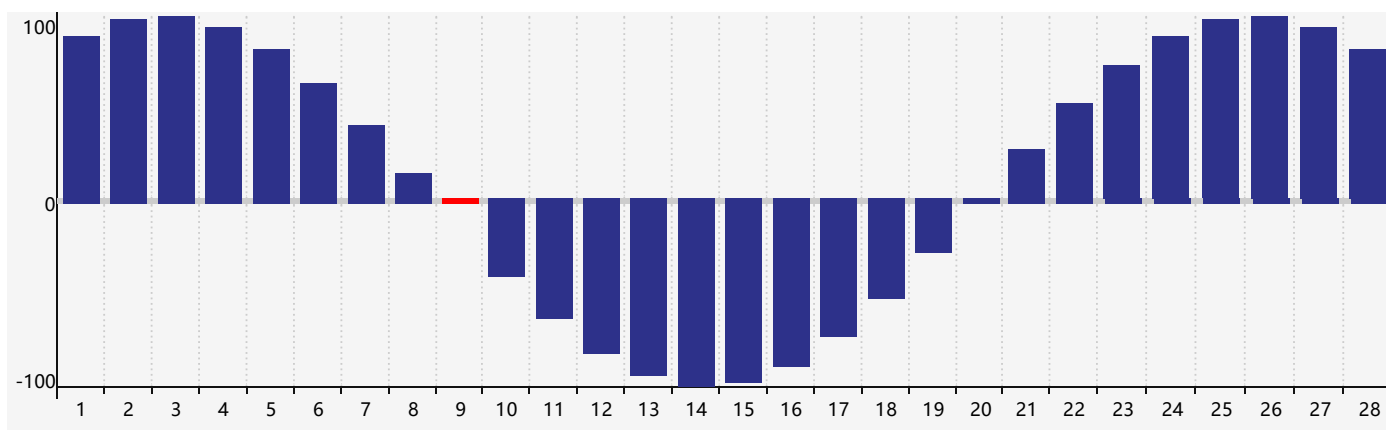

Février 2023 Calendrier de Biorythme Intellectuel

Février 2023 Calendrier Émotionnel de Biorythme

Février 2023 Calendrier de Biorythme Physique

Février 2023

DIM	LUN	MAR	MER	JEU	VEN	SAM
29	30	31	1	2	3	4 Émotif
5	6	7	8	9 Physique	10	11
12	13	14	15	16	17	18
19	20	21 Intellectuel	22	23	24	25
26	27	28	1	2	3	4 Émotif Physique