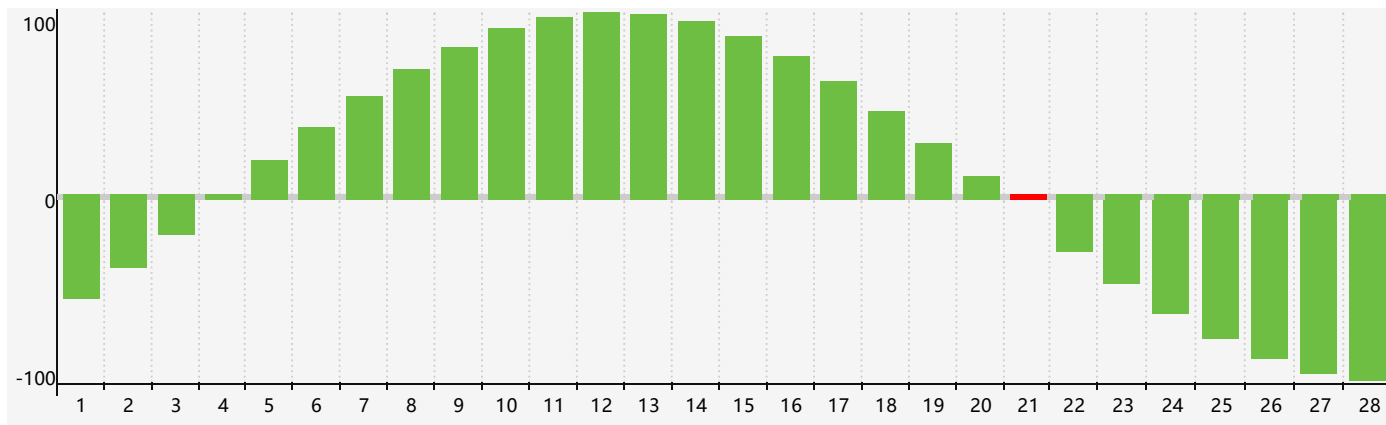

Février 2023 Calendrier de Biorythme Intellectuel

Février 2023 Calendrier Émotionnel de Biorythme

Février 2023 Calendrier de Biorythme Physique

Février 2023

DIM	LUN	MAR	MER	JEU	VEN	SAM
29	30	31	1	2	3	4 Émotif
5	6	7	8	9 Physique	10	11
12	13	14	15	16	17	18
19	20	21 Intellectuel	22	23	24	25
26	27	28	1	2	3	4 Émotif Physique