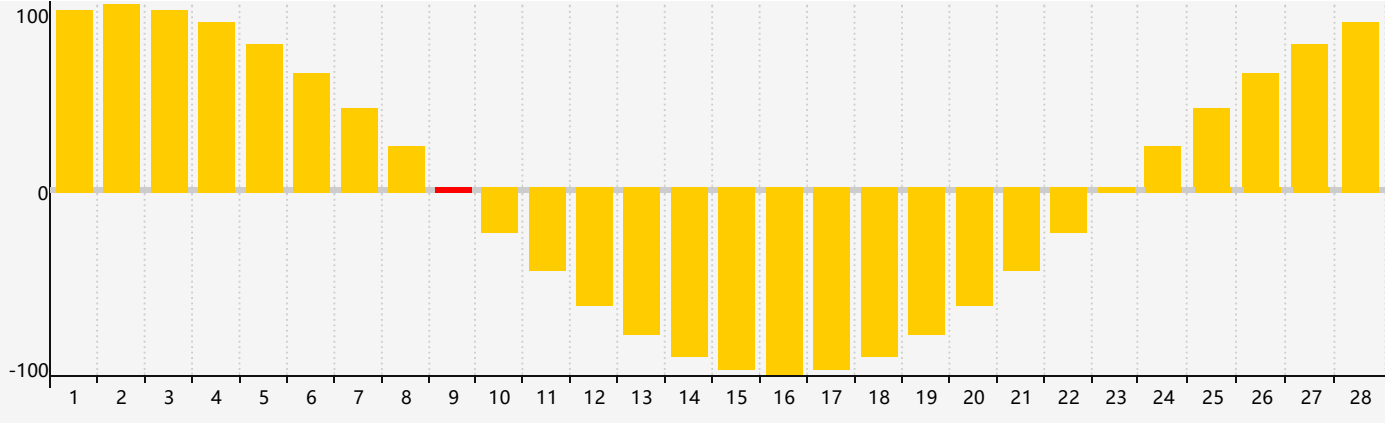

Février 2023 Calendrier de Biorythme Intellectuel

Février 2023 Calendrier Émotionnel de Biorythme

Février 2023 Calendrier de Biorythme Physique

Février 2023

DIM	LUN	MAR	MER	JEU	VEN	SAM
29	30	31	1	2	3	4
5	6 Physique	7	8	9 Émotif	10	11
12	13	14	15	16	17	18
19	20	21	22	23	24	25
26	27	28	1 Intellectuel	2 Physique	3	4