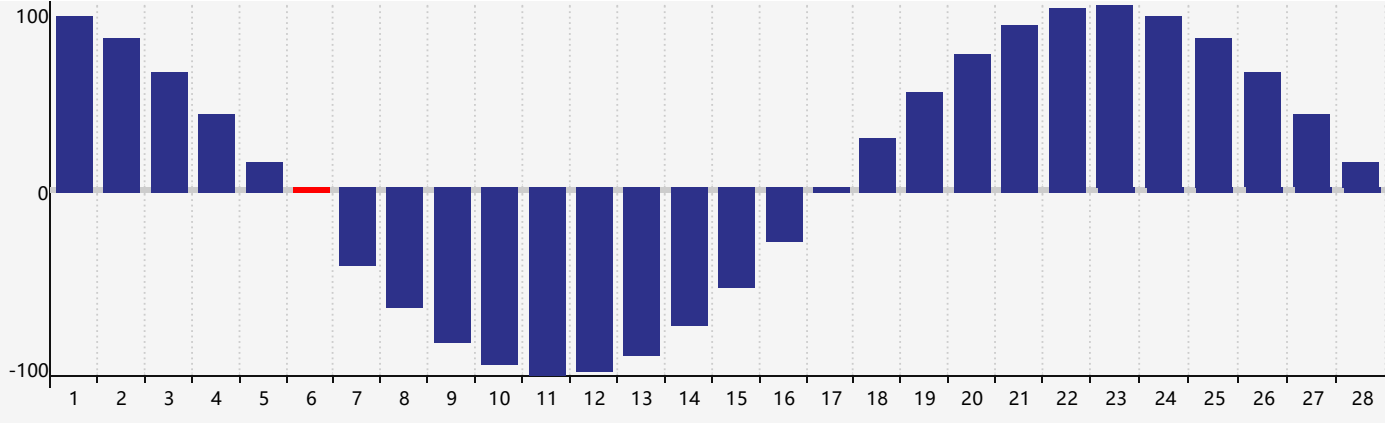

Février 2023 Calendrier de Biorythme Intellectuel

Février 2023 Calendrier Émotionnel de Biorythme

Février 2023 Calendrier de Biorythme Physique

Février 2023

DIM	LUN	MAR	MER	JEU	VEN	SAM
29	30	31	1	2	3	4
5	6 Physique	7	8	9 Émotif	10	11
12	13	14	15	16	17	18
19	20	21	22	23	24	25
26	27	28	1 Intellectuel	2 Physique	3	4