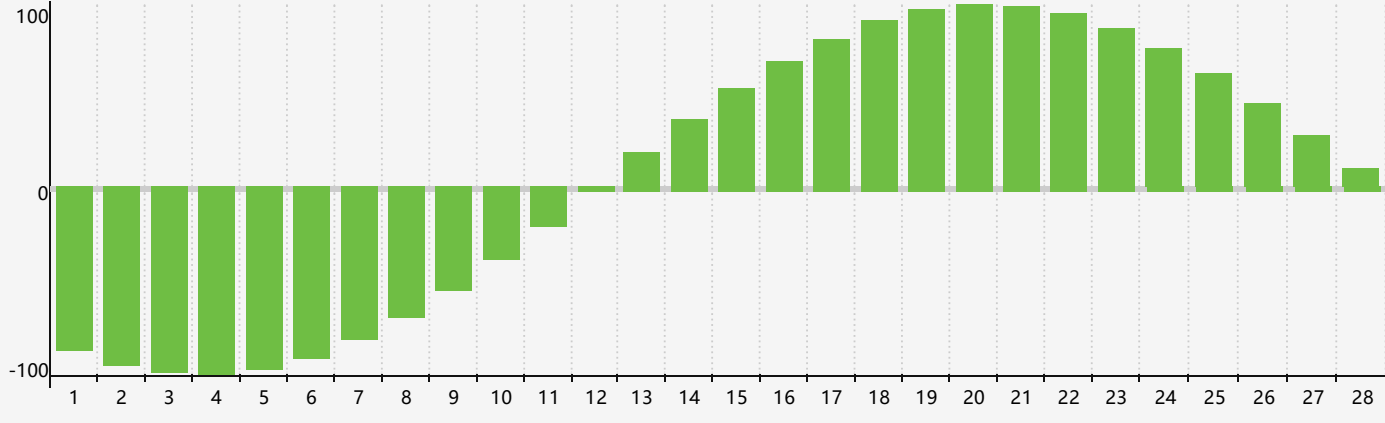

Février 2023 Calendrier de Biorythme Intellectuel

Février 2023 Calendrier Émotionnel de Biorythme

Février 2023 Calendrier de Biorythme Physique

Février 2023

DIM	LUN	MAR	MER	JEU	VEN	SAM
29	30	31	1	2	3	4
5	6 Physique	7	8	9 Émotif	10	11
12	13	14	15	16	17	18
19	20	21	22	23	24	25
26	27	28	1 Intellectuel	2 Physique	3	4