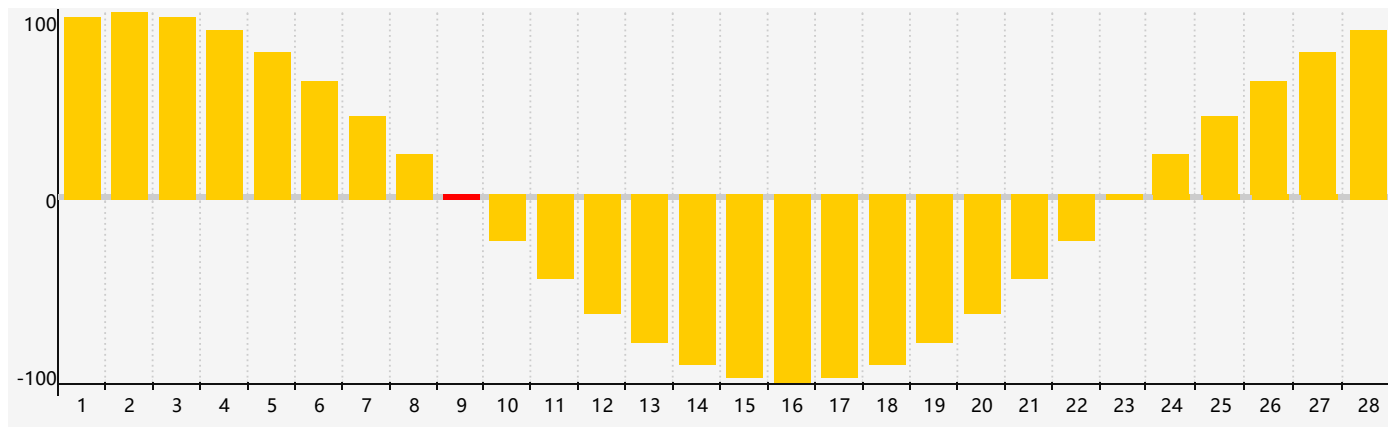

## Février 2023 Calendrier Émotionnel de Biorythme

## Février 2023

DIM	LUN	MAR	MER	JEU	VEN	SAM
29	30	31	1	2	3	4
5	6	7	8	9 <small>Émotif</small>	10	11
12	13	14	15	16	17	18
19	20	21	22	23	24	25
26	27	28	1	2	3	4