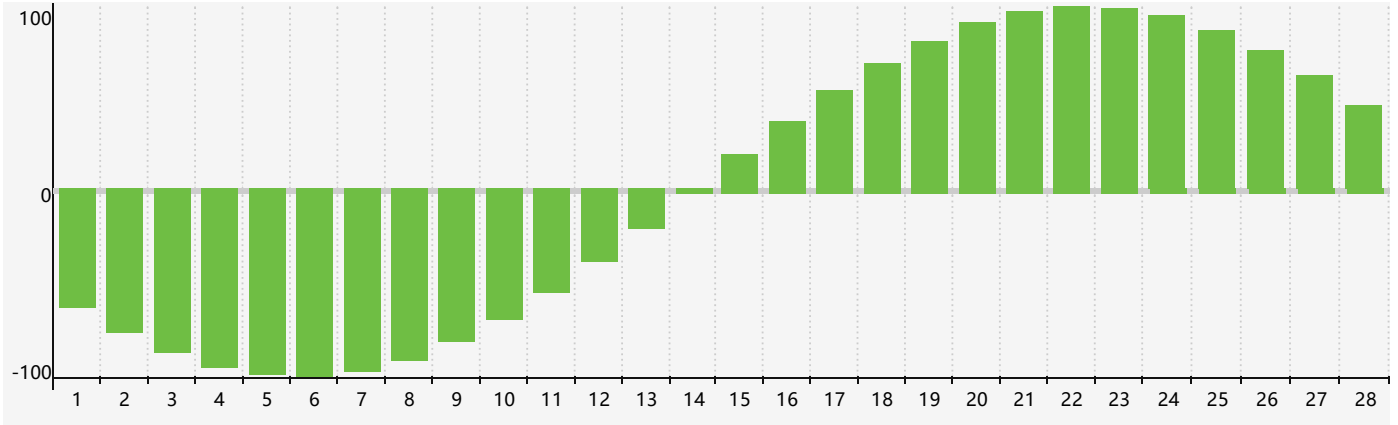

Février 2023 Calendrier de Biorythme Intellectuel

Février 2023

DIM	LUN	MAR	MER	JEU	VEN	SAM
29 <small>Intellectuel</small>	30	31	1	2	3	4
5	6	7	8	9	10	11
12	13	14	15	16	17	18
19	20	21	22	23	24	25
26	27	28	1	2	3 <small>Intellectuel</small>	4