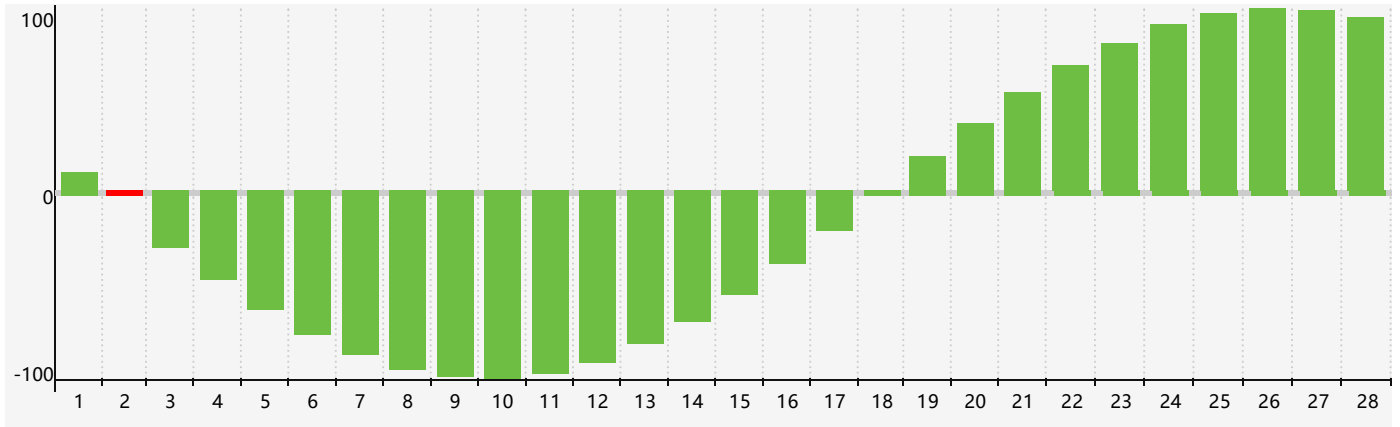

Février 2023 Calendrier de Biorythme Intellectuel

Février 2023

DIM	LUN	MAR	MER	JEU	VEN	SAM
29	30	31	1	2 Intellectuel	3	4
5	6	7	8	9	10	11
12	13	14	15	16	17	18
19	20	21	22	23	24	25
26	27	28	1	2	3	4