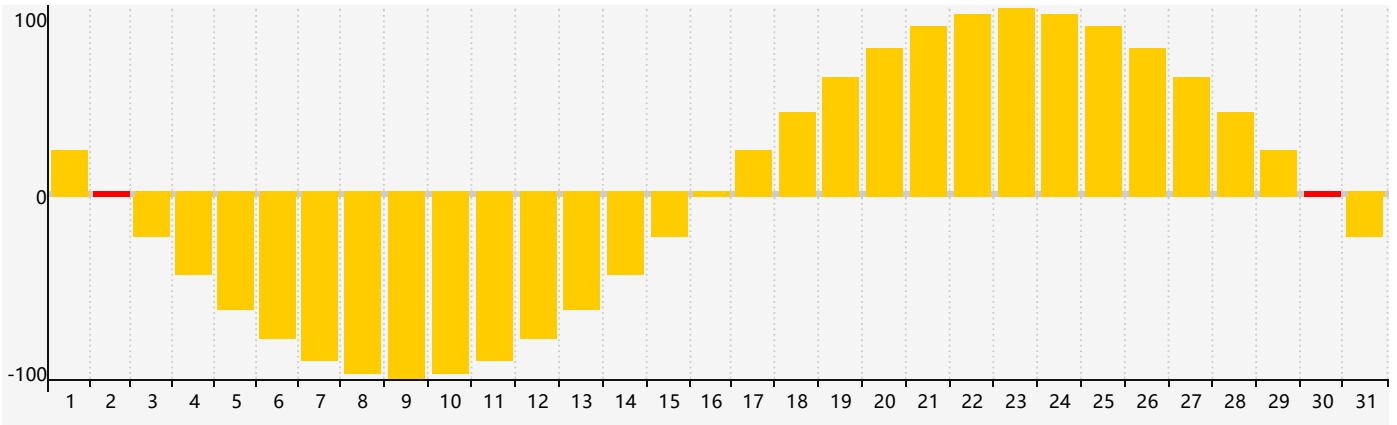

Mars 2023 Calendrier de Biorythme Intellectuel

Mars 2023 Calendrier Émotionnel de Biorythme

Mars 2023 Calendrier de Biorythme Physique

Mars 2023

DIM	LUN	MAR	MER	JEU	VEN	SAM
26	27	28	1	2 Émotif	3	4
5 Intellectuel	6	7	8 Physique	9	10	11
12	13	14	15	16	17	18
19	20	21	22	23	24	25
26	27	28	29	30 Émotif	31 Physique	1