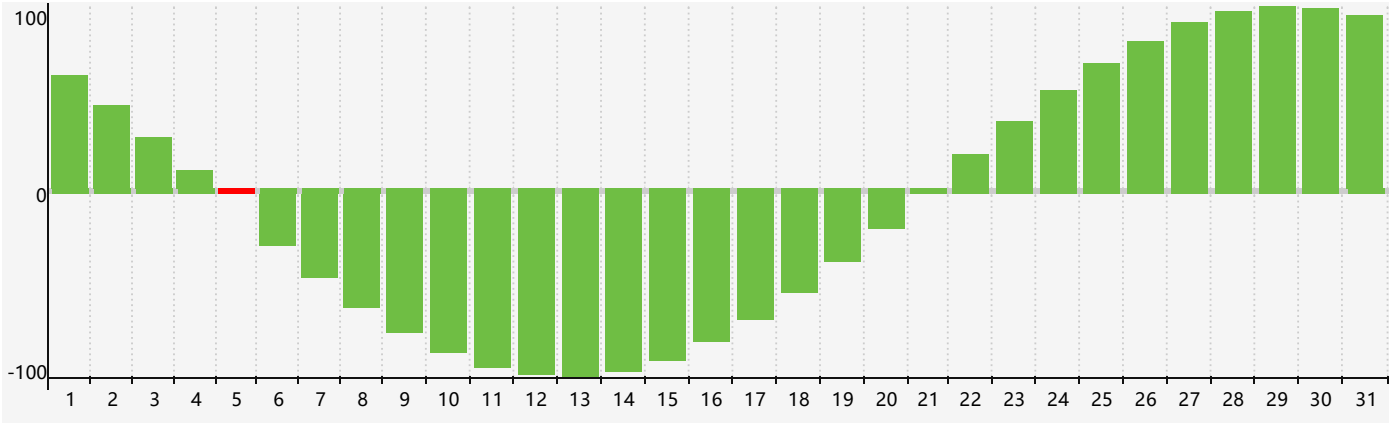

Mars 2023 Calendrier de Biorythme Intellectuel

Mars 2023 Calendrier Émotionnel de Biorythme

Mars 2023 Calendrier de Biorythme Physique

Mars 2023

DIM	LUN	MAR	MER	JEU	VEN	SAM
26	27	28	1	2 Émotif	3	4
5 Intellectuel	6	7	8 Physique	9	10	11
12	13	14	15	16	17	18
19	20	21	22	23	24	25
26	27	28	29	30 Émotif	31 Physique	1