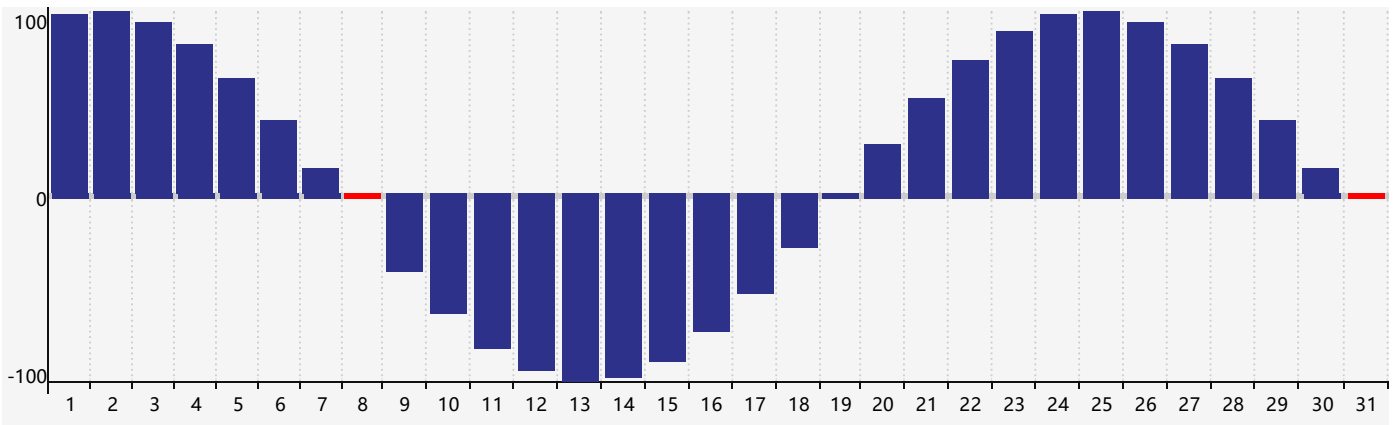

Mars 2023 Calendrier de Biorythme Intellectuel

Mars 2023 Calendrier Émotionnel de Biorythme

Mars 2023 Calendrier de Biorythme Physique

Mars 2023

DIM	LUN	MAR	MER	JEU	VEN	SAM
26	27	28	1	2 Émotif	3	4
5 Intellectuel	6	7	8 Physique	9	10	11
12	13	14	15	16	17	18
19	20	21	22	23	24	25
26	27	28	29	30 Émotif	31 Physique	1