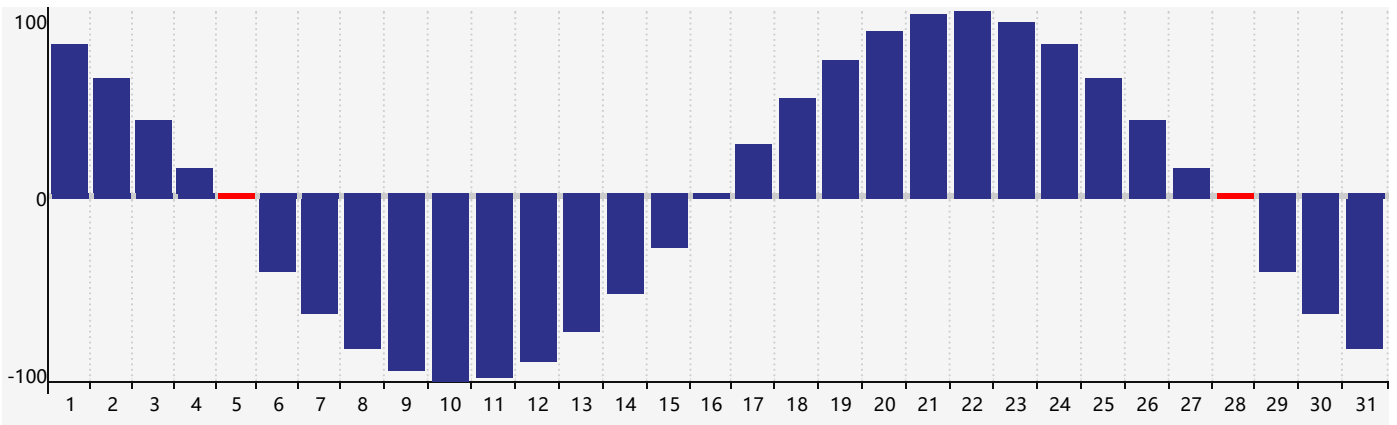

Mars 2023 Calendrier de Biorythme Intellectuel

Mars 2023 Calendrier Émotionnel de Biorythme

Mars 2023 Calendrier de Biorythme Physique

Mars 2023

DIM	LUN	MAR	MER	JEU	VEN	SAM
26	27	28	1	2	3	4
5 Physique	6	7	8	9	10	11
12	13	14	15	16	17	18
19	20	21 Émotif	22	23 Intellectuel	24	25
26	27	28 Physique	29	30	31	1