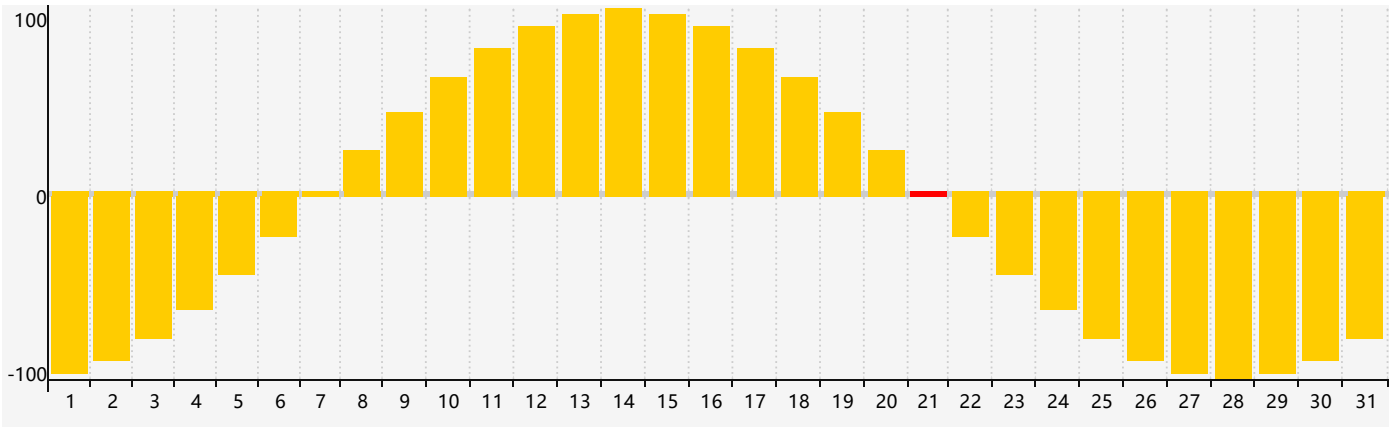

Mars 2023 Calendrier de Biorythme Intellectuel

Mars 2023 Calendrier Émotionnel de Biorythme

Mars 2023 Calendrier de Biorythme Physique

Mars 2023

DIM	LUN	MAR	MER	JEU	VEN	SAM
26	27	28	1	2	3	4
5 Physique	6	7	8	9	10	11
12	13	14	15	16	17	18
19	20	21 Émotif	22	23 Intellectuel	24	25
26	27	28 Physique	29	30	31	1