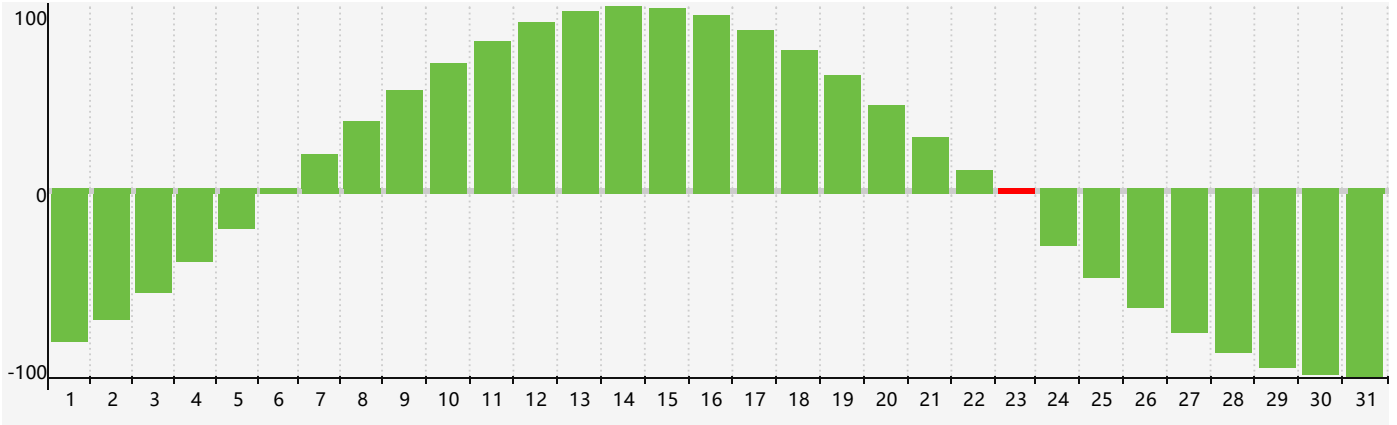

Mars 2023 Calendrier de Biorythme Intellectuel

Mars 2023 Calendrier Émotionnel de Biorythme

Mars 2023 Calendrier de Biorythme Physique

Mars 2023

DIM	LUN	MAR	MER	JEU	VEN	SAM
26	27	28	1	2	3	4
5 Physique	6	7	8	9	10	11
12	13	14	15	16	17	18
19	20	21 Émotif	22	23 Intellectuel	24	25
26	27	28 Physique	29	30	31	1