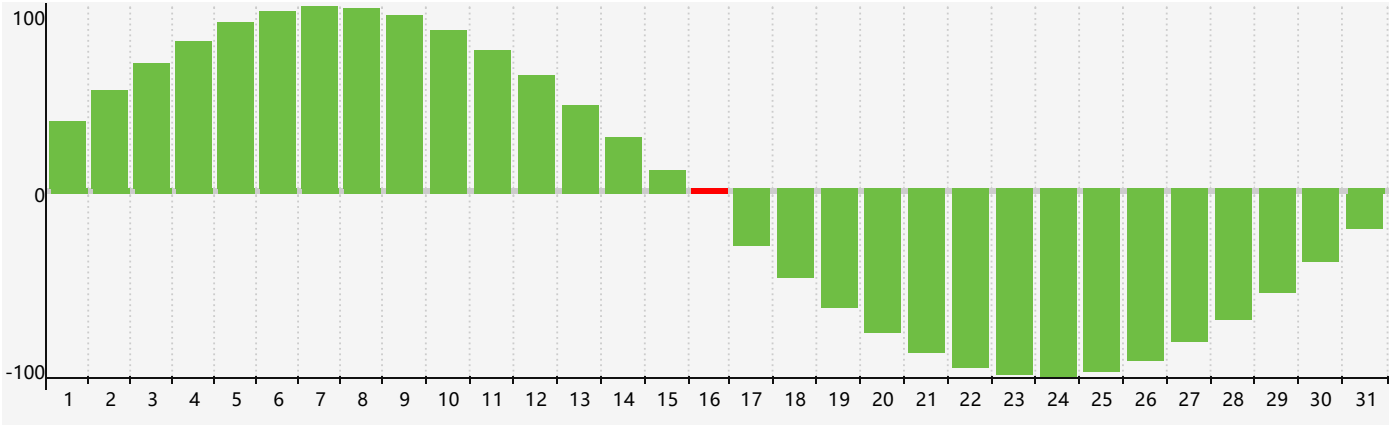

Mars 2023 Calendrier de Biorythme Intellectuel

Mars 2023 Calendrier Émotionnel de Biorythme

Mars 2023 Calendrier de Biorythme Physique

Mars 2023

DIM	LUN	MAR	MER	JEU	VEN	SAM
26 <small>Physique</small>	27	28	1 <small>Émotif</small>	2	3	4
5	6	7	8	9	10	11
12	13	14	15	16 <small>Intellectuel</small>	17	18
19	20	21 <small>Physique</small>	22	23	24	25
26	27	28	29 <small>Émotif</small>	30	31	1