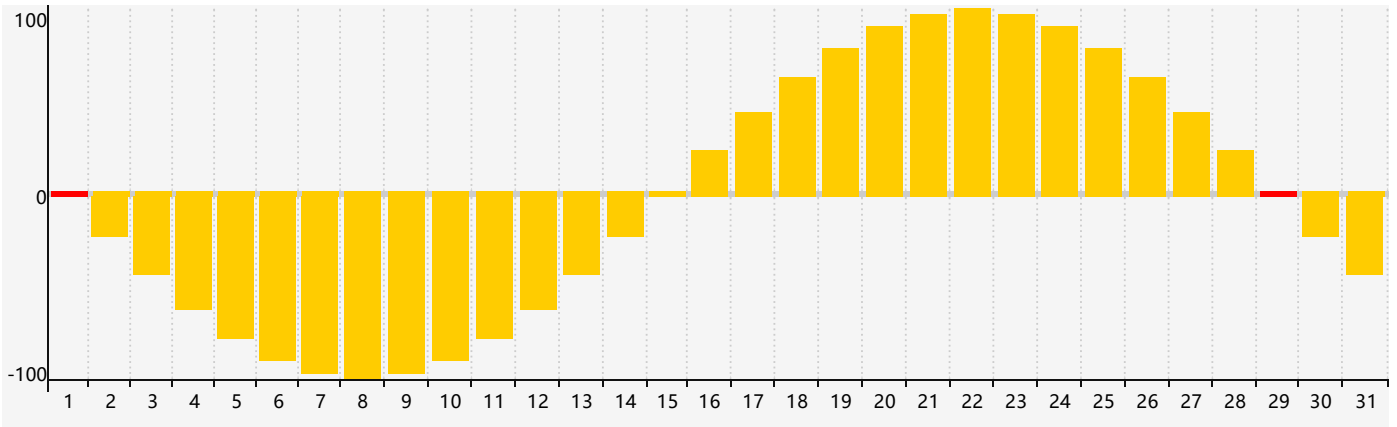

Mars 2023 Calendrier de Biorythme Intellectuel

Mars 2023 Calendrier Émotionnel de Biorythme

Mars 2023 Calendrier de Biorythme Physique

Mars 2023

DIM	LUN	MAR	MER	JEU	VEN	SAM
26 <small>Physique</small>	27	28	1 <small>Émotif</small>	2	3	4
5	6	7	8	9	10	11
12	13	14	15	16 <small>Intellectuel</small>	17	18
19	20	21 <small>Physique</small>	22	23	24	25
26	27	28	29 <small>Émotif</small>	30	31	1