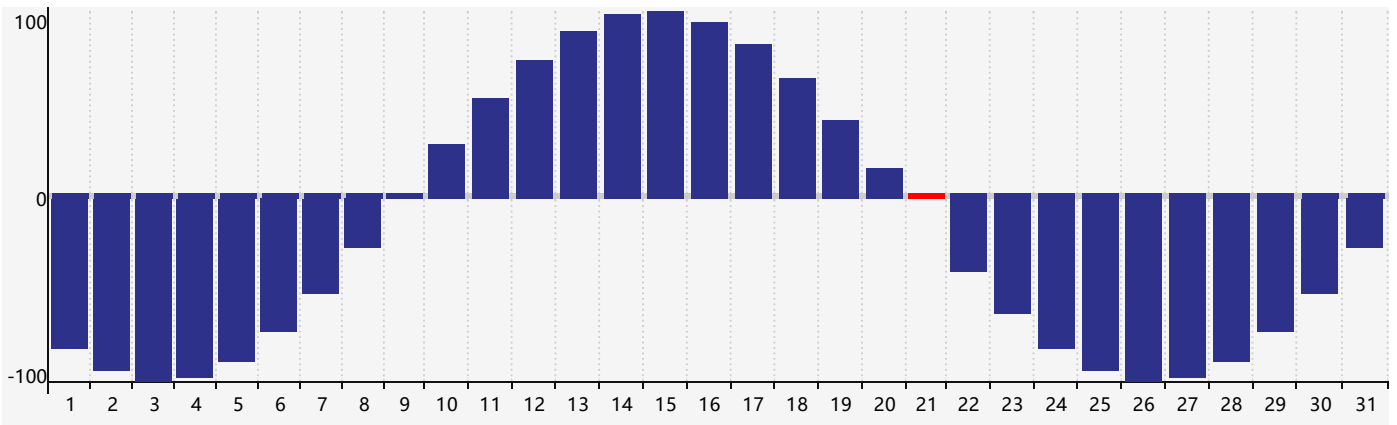

Mars 2023 Calendrier de Biorythme Intellectuel

Mars 2023 Calendrier Émotionnel de Biorythme

Mars 2023 Calendrier de Biorythme Physique

Mars 2023

DIM	LUN	MAR	MER	JEU	VEN	SAM
26 <small>Physique</small>	27	28	1 <small>Émotif</small>	2	3	4
5	6	7	8	9	10	11
12	13	14	15	16 <small>Intellectuel</small>	17	18
19	20	21 <small>Physique</small>	22	23	24	25
26	27	28	29 <small>Émotif</small>	30	31	1