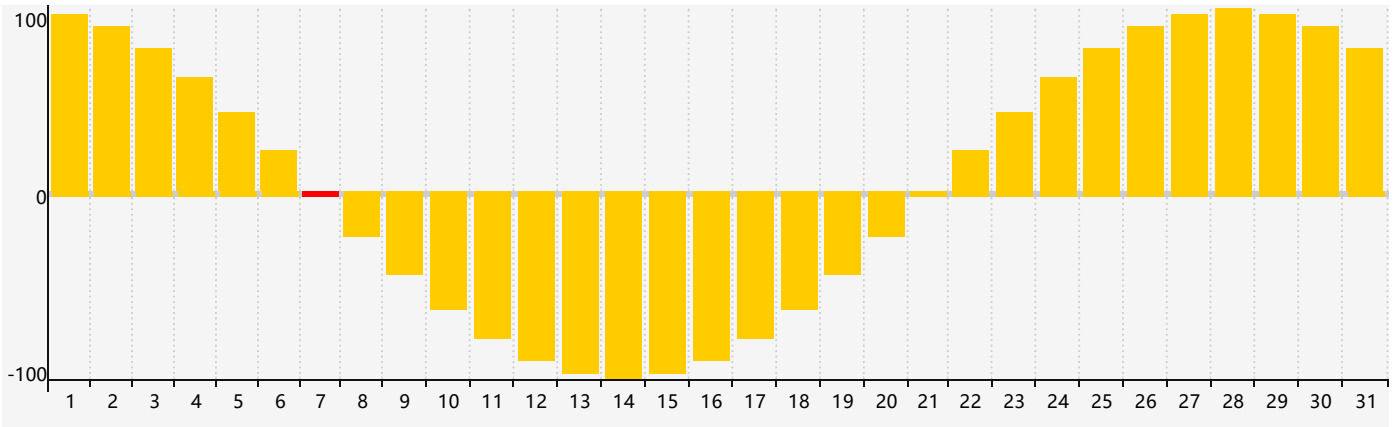

Mars 2023 Calendrier de Biorythme Intellectuel

Mars 2023 Calendrier Émotionnel de Biorythme

Mars 2023 Calendrier de Biorythme Physique

Mars 2023

DIM	LUN	MAR	MER	JEU	VEN	SAM
26	27	28	1	2	3	4 Physique
5	6	7 Émotif	8	9	10	11
12	13	14	15	16	17	18
19	20	21	22 Intellectuel	23	24	25
26	27 Physique	28	29	30	31	1