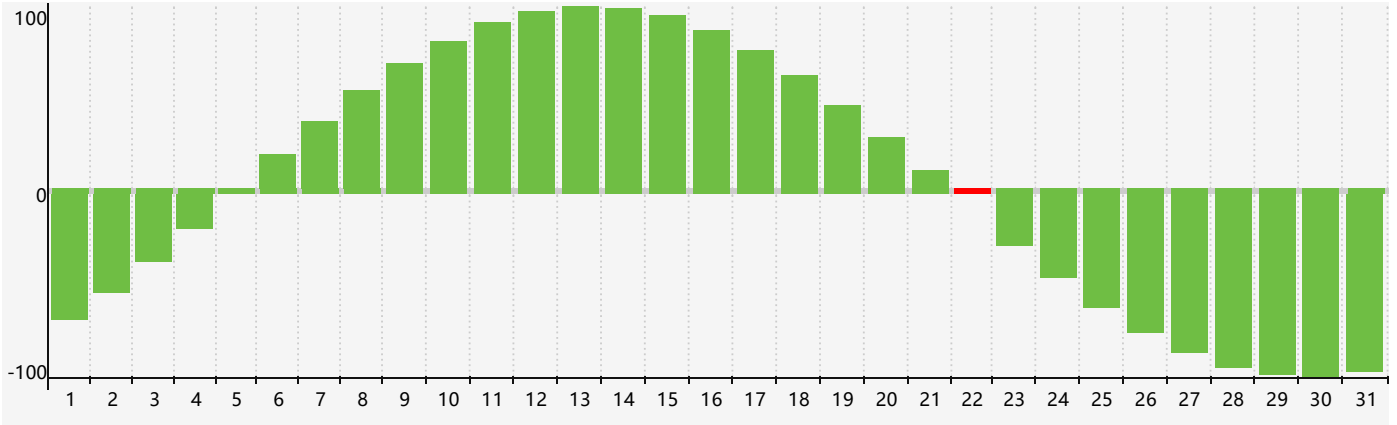

Mars 2023 Calendrier de Biorythme Intellectuel

Mars 2023 Calendrier Émotionnel de Biorythme

Mars 2023 Calendrier de Biorythme Physique

Mars 2023

DIM	LUN	MAR	MER	JEU	VEN	SAM
26	27	28	1	2	3	4 Physique
5	6	7 Émotif	8	9	10	11
12	13	14	15	16	17	18
19	20	21	22 Intellectuel	23	24	25
26	27 Physique	28	29	30	31	1