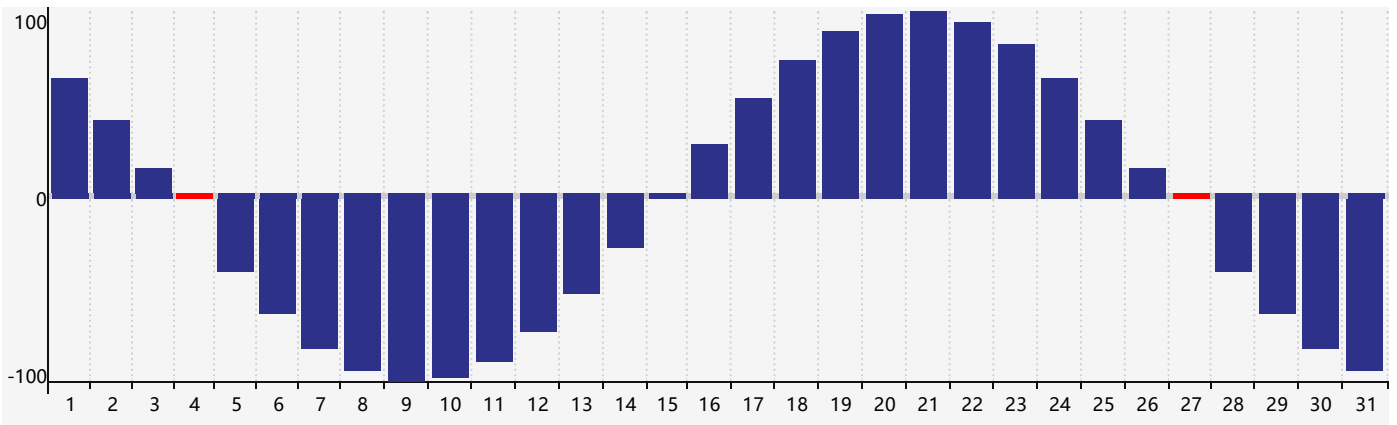

Mars 2023 Calendrier de Biorythme Intellectuel

Mars 2023 Calendrier Émotionnel de Biorythme

Mars 2023 Calendrier de Biorythme Physique

Mars 2023

DIM	LUN	MAR	MER	JEU	VEN	SAM
26	27	28	1	2	3	4 Physique
5	6	7 Émotif	8	9	10	11
12	13	14	15	16	17	18
19	20	21	22 Intellectuel	23	24	25
26	27 Physique	28	29	30	31	1