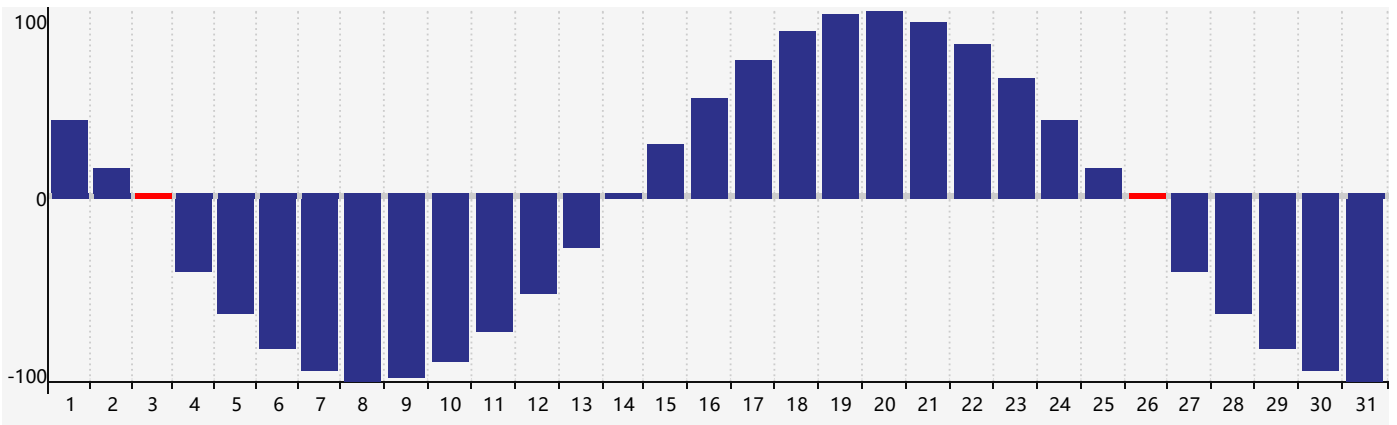

Mars 2023 Calendrier de Biorythme Intellectuel

Mars 2023 Calendrier Émotionnel de Biorythme

Mars 2023 Calendrier de Biorythme Physique

Mars 2023

DIM	LUN	MAR	MER	JEU	VEN	SAM
26	27	28	1	2	3 Physique	4
5	6	7 Intellectuel	8	9	10	11
12	13	14	15	16	17	18
19	20	21	22 Émotif	23	24	25
26 Physique	27	28	29	30	31	1