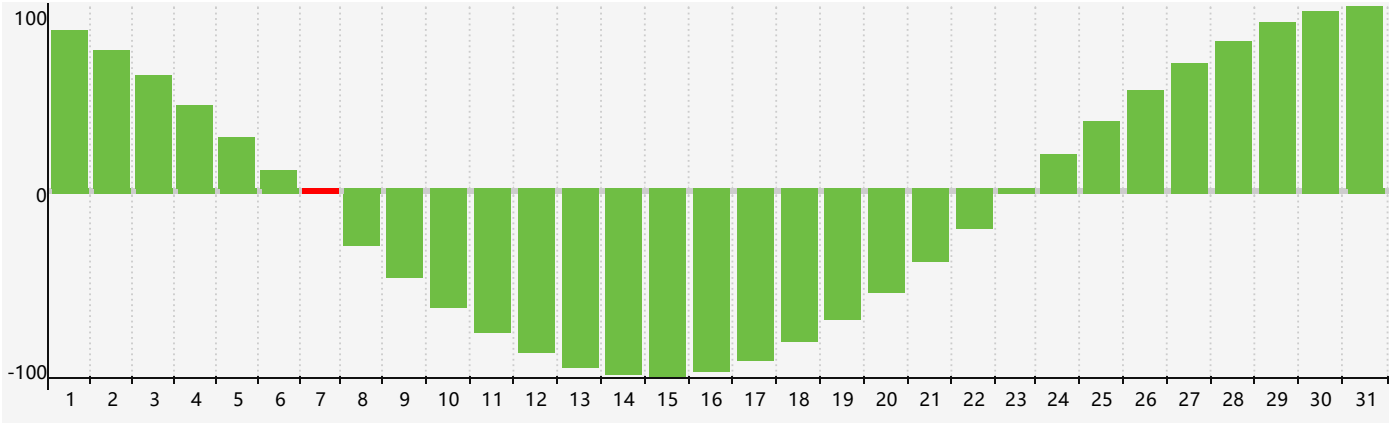

Mars 2023 Calendrier de Biorythme Intellectuel

Mars 2023 Calendrier Émotionnel de Biorythme

Mars 2023 Calendrier de Biorythme Physique

Mars 2023

DIM	LUN	MAR	MER	JEU	VEN	SAM
26	27	28	1	2	3 Physique	4
5	6	7 Intellectuel	8	9	10	11
12	13	14	15	16	17	18
19	20	21	22 Émotif	23	24	25
26 Physique	27	28	29	30	31	1