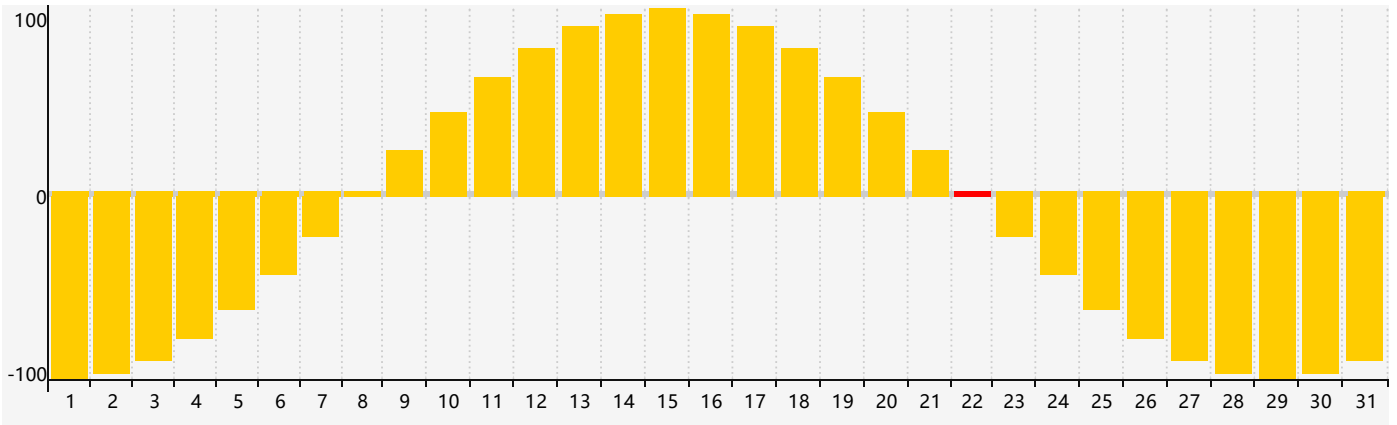

Mars 2023 Calendrier de Biorythme Intellectuel

Mars 2023 Calendrier Émotionnel de Biorythme

Mars 2023 Calendrier de Biorythme Physique

Mars 2023

DIM	LUN	MAR	MER	JEU	VEN	SAM
26	27	28	1	2	3 Physique	4
5	6	7 Intellectuel	8	9	10	11
12	13	14	15	16	17	18
19	20	21	22 Émotif	23	24	25
26 Physique	27	28	29	30	31	1