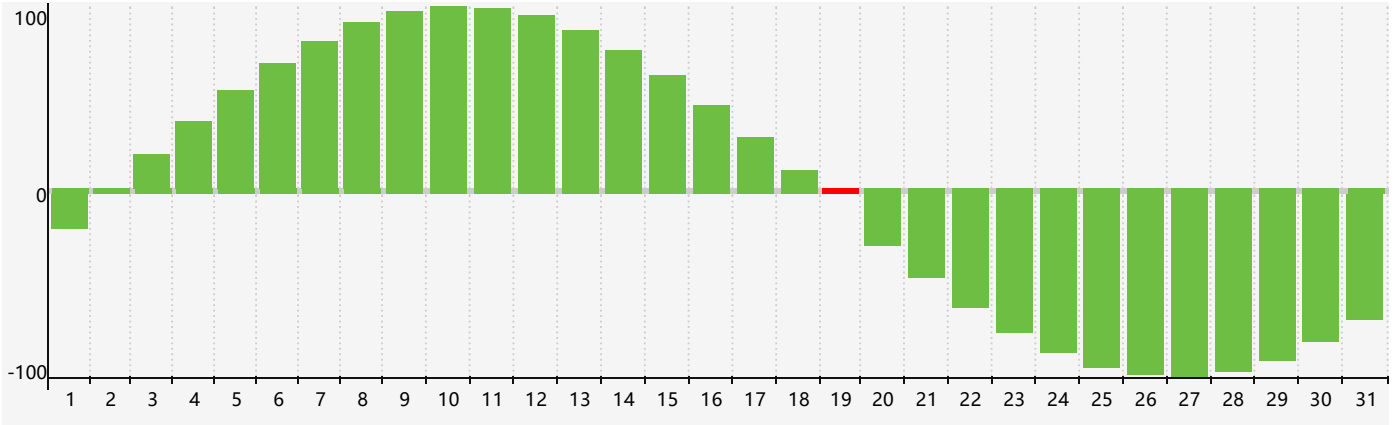

Mars 2023 Calendrier de Biorythme Intellectuel

Mars 2023 Calendrier Émotionnel de Biorythme

Mars 2023 Calendrier de Biorythme Physique

Mars 2023

DIM	LUN	MAR	MER	JEU	VEN	SAM
26	27	28	1	2	3	4
5	6 Physique	7	8 Émotif	9	10	11
12	13	14	15	16	17	18
19 Intellectuel	20	21	22	23	24	25
26	27	28	29 Physique	30	31	1