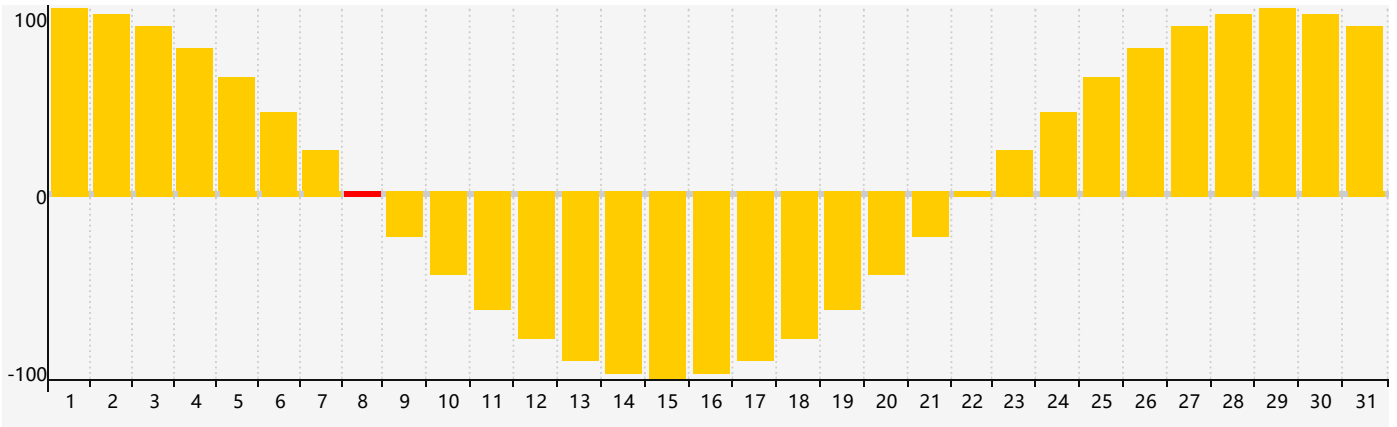

Mars 2023 Calendrier de Biorythme Intellectuel

Mars 2023 Calendrier Émotionnel de Biorythme

Mars 2023 Calendrier de Biorythme Physique

Mars 2023

DIM	LUN	MAR	MER	JEU	VEN	SAM
26	27	28	1	2	3	4
5	6 Physique	7	8 Émotif	9	10	11
12	13	14	15	16	17	18
19 Intellectuel	20	21	22	23	24	25
26	27	28	29 Physique	30	31	1