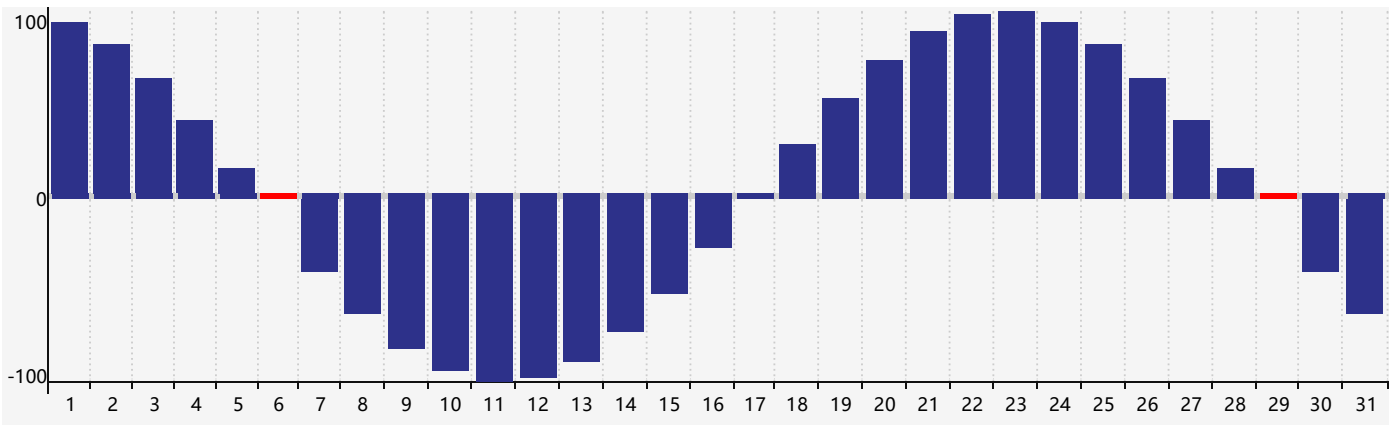

Mars 2023 Calendrier de Biorythme Intellectuel

Mars 2023 Calendrier Émotionnel de Biorythme

Mars 2023 Calendrier de Biorythme Physique

Mars 2023

DIM	LUN	MAR	MER	JEU	VEN	SAM
26	27	28	1	2	3	4
5	6 Physique	7	8 Émotif	9	10	11
12	13	14	15	16	17	18
19 Intellectuel	20	21	22	23	24	25
26	27	28	29 Physique	30	31	1