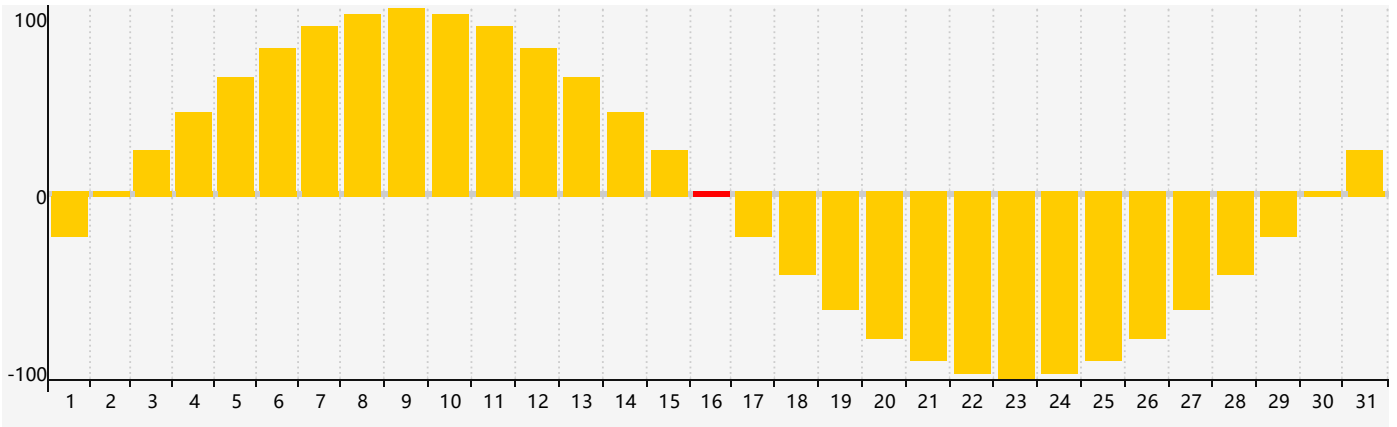

Mars 2023 Calendrier de Biorythme Intellectuel

Mars 2023 Calendrier Émotionnel de Biorythme

Mars 2023 Calendrier de Biorythme Physique

Mars 2023

DIM	LUN	MAR	MER	JEU	VEN	SAM
26	27	28	1	2 Physique	3	4
5	6	7	8	9	10	11
12	13 Intellectuel	14	15	16 Émotif	17	18
19	20	21	22	23	24	25 Physique
26	27	28	29	30	31	1