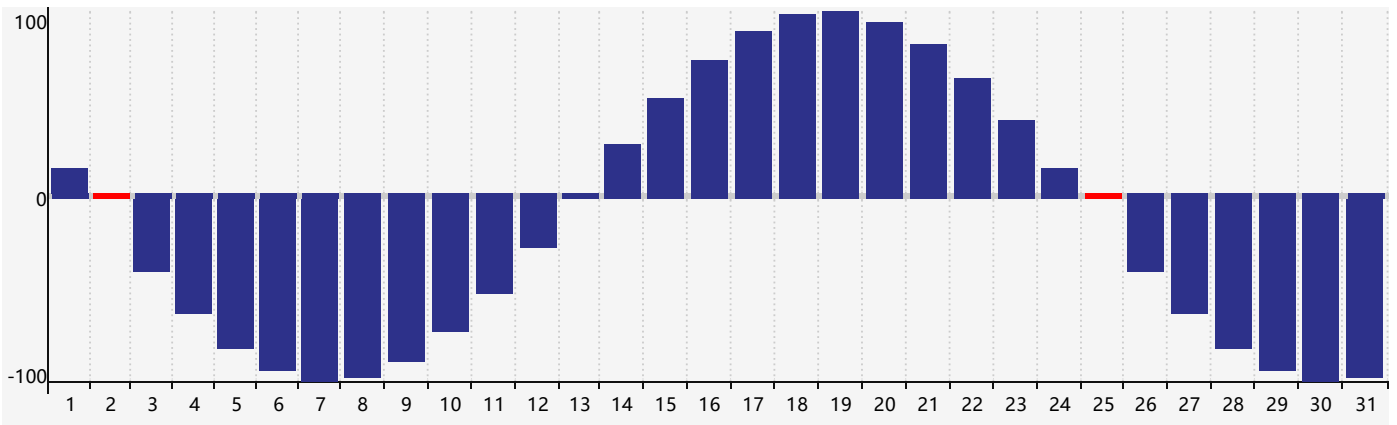

Mars 2023 Calendrier de Biorythme Intellectuel

Mars 2023 Calendrier Émotionnel de Biorythme

Mars 2023 Calendrier de Biorythme Physique

Mars 2023

DIM	LUN	MAR	MER	JEU	VEN	SAM
26	27	28	1	2 Physique	3	4
5	6	7	8	9	10	11
12	13 Intellectuel	14	15	16 Émotif	17	18
19	20	21	22	23	24	25 Physique
26	27	28	29	30	31	1