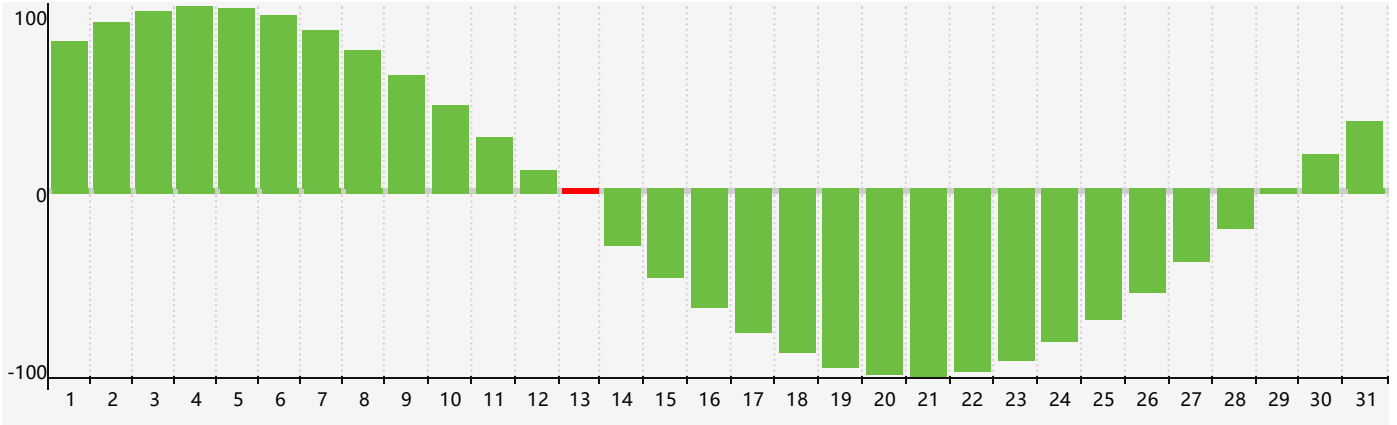

Mars 2023 Calendrier de Biorythme Intellectuel

Mars 2023 Calendrier Émotionnel de Biorythme

Mars 2023 Calendrier de Biorythme Physique

Mars 2023

DIM	LUN	MAR	MER	JEU	VEN	SAM
26	27	28	1	2 Physique	3	4
5	6	7	8	9	10	11
12	13 Intellectuel	14	15	16 Émotif	17	18
19	20	21	22	23	24	25 Physique
26	27	28	29	30	31	1