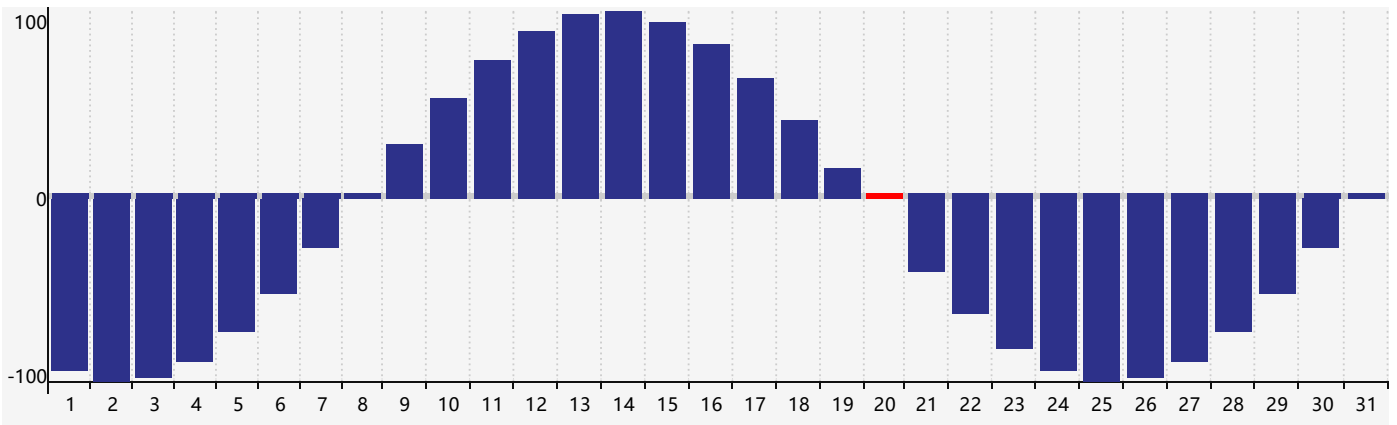

Mars 2023 Calendrier de Biorythme Intellectuel

Mars 2023 Calendrier Émotionnel de Biorythme

Mars 2023 Calendrier de Biorythme Physique

Mars 2023

DIM	LUN	MAR	MER	JEU	VEN	SAM
26 	27 	28 	1 	2 	3 	4 Émotif 
5 	6 	7 	8 	9 	10 	11 
12 	13 	14 	15 	16 	17 	18 
19 	20 Physique 	21 	22 	23 Intellectuel 	24 	25 
26 	27 	28 	29 	30 	31 	1 Émotif 