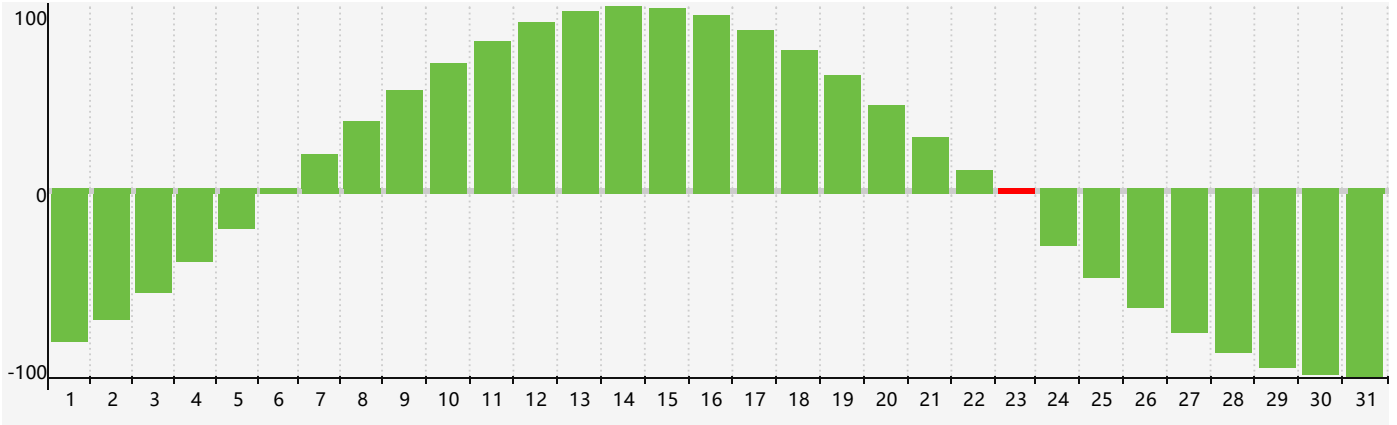

Mars 2023 Calendrier de Biorythme Intellectuel

Mars 2023 Calendrier Émotionnel de Biorythme

Mars 2023 Calendrier de Biorythme Physique

Mars 2023

DIM	LUN	MAR	MER	JEU	VEN	SAM
26 	27 	28 	1 	2 	3 	4 Émotif 
5 	6 	7 	8 	9 	10 	11 
12 	13 	14 	15 	16 	17 	18 
19 	20 Physique 	21 	22 	23 Intellectuel 	24 	25 
26 	27 	28 	29 	30 	31 	1 Émotif 