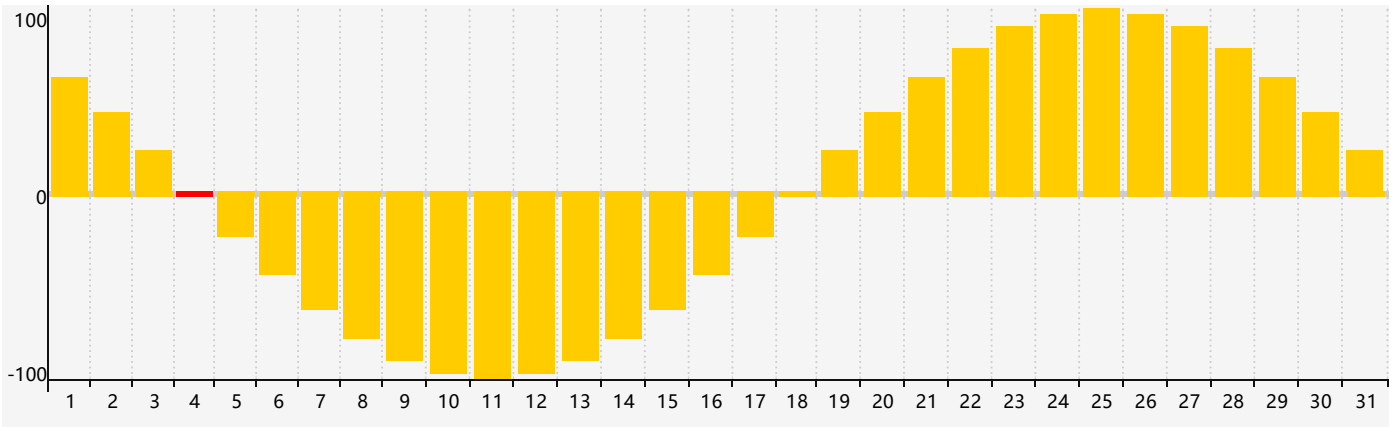

Mars 2023 Calendrier de Biorythme Intellectuel

Mars 2023 Calendrier Émotionnel de Biorythme

Mars 2023 Calendrier de Biorythme Physique

Mars 2023

DIM	LUN	MAR	MER	JEU	VEN	SAM
26 	27 	28 	1 	2 	3 	4 Émotif 
5 	6 	7 	8 	9 	10 	11 
12 	13 	14 	15 	16 	17 	18 
19 	20 Physique 	21 	22 	23 Intellectuel 	24 	25 
26 	27 	28 	29 	30 	31 	1 Émotif 