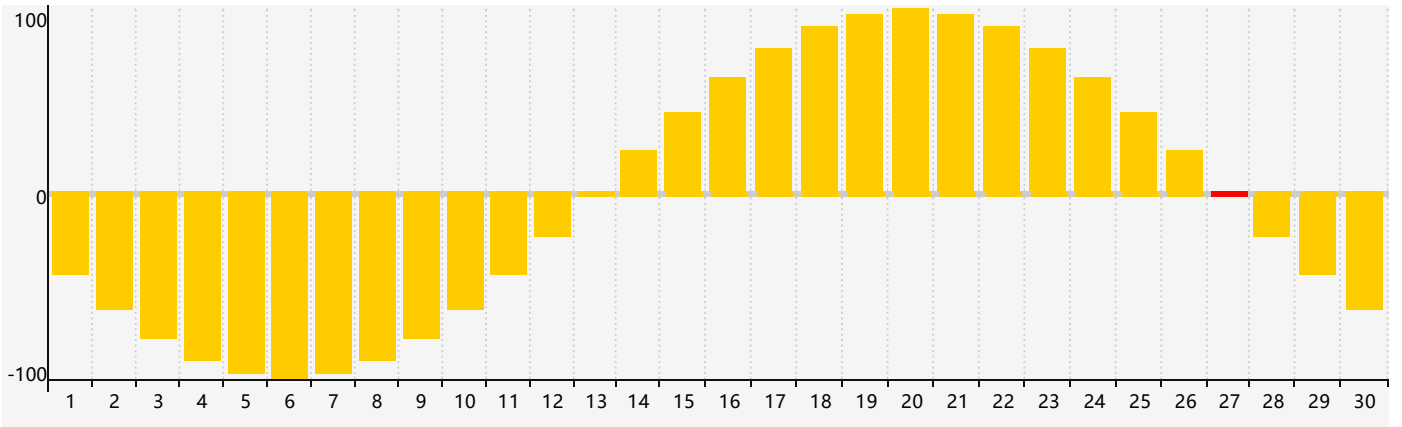

Avril 2023 Calendrier de Biorythme Intellectuel

Avril 2023 Calendrier Émotionnel de Biorythme

Avril 2023 Calendrier de Biorythme Physique

Avril 2023

DIM	LUN	MAR	MER	JEU	VEN	SAM
26	27	28	29	30 <small>Émotif</small>	31 <small>Physique</small>	1
2	3	4	5	6	7 <small>Intellectuel</small>	8
9	10	11	12	13	14	15
16	17	18	19	20	21	22
23 <small>Physique</small>	24	25	26	27 <small>Émotif</small>	28	29
30	1	2	3	4	5	6