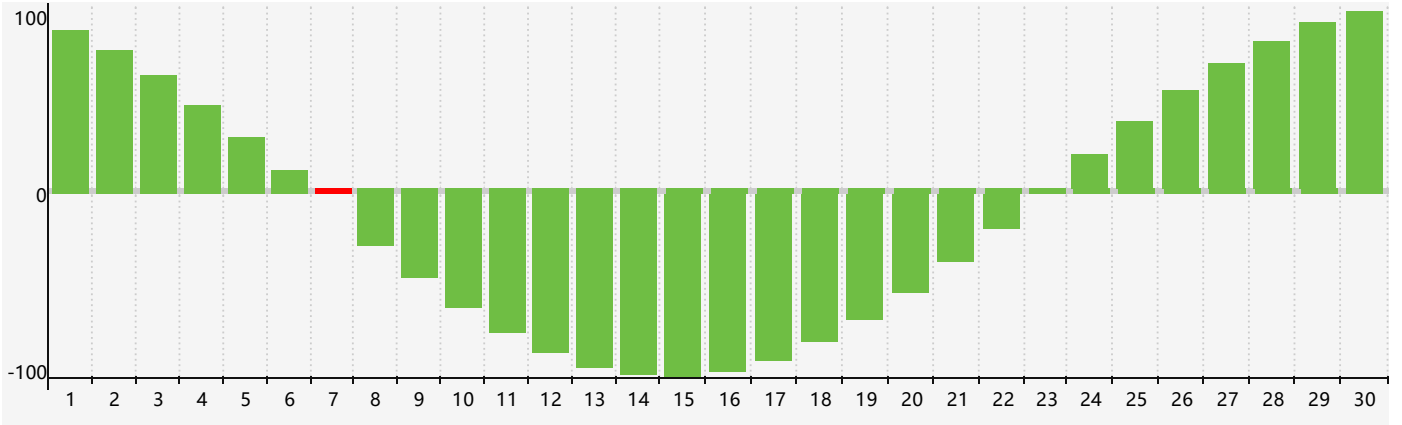

Avril 2023 Calendrier de Biorythme Intellectuel

Avril 2023 Calendrier Émotionnel de Biorythme

Avril 2023 Calendrier de Biorythme Physique

Avril 2023

DIM	LUN	MAR	MER	JEU	VEN	SAM
26	27	28	29	30 <small>Émotif</small>	31 <small>Physique</small>	1
2	3	4	5	6	7 <small>Intellectuel</small>	8
9	10	11	12	13	14	15
16	17	18	19	20	21	22
23 <small>Physique</small>	24	25	26	27 <small>Émotif</small>	28	29
30	1	2	3	4	5	6