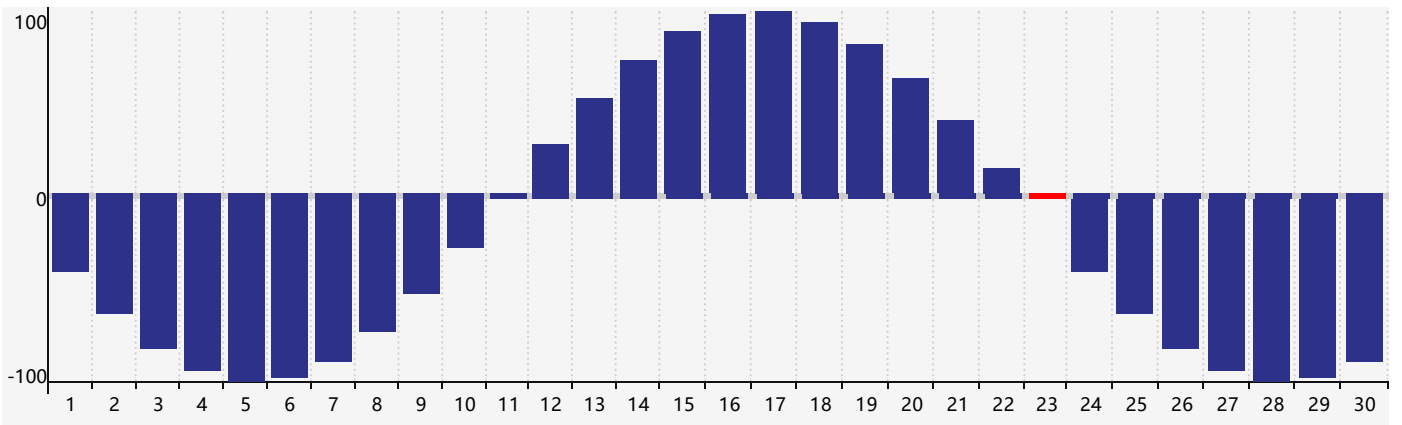

Avril 2023 Calendrier de Biorythme Intellectuel

Avril 2023 Calendrier Émotionnel de Biorythme

Avril 2023 Calendrier de Biorythme Physique

Avril 2023

DIM	LUN	MAR	MER	JEU	VEN	SAM
26	27	28	29	30 <small>Émotif</small>	31 <small>Physique</small>	1
2	3	4	5	6	7 <small>Intellectuel</small>	8
9	10	11	12	13	14	15
16	17	18	19	20	21	22
23 <small>Physique</small>	24	25	26	27 <small>Émotif</small>	28	29
30	1	2	3	4	5	6