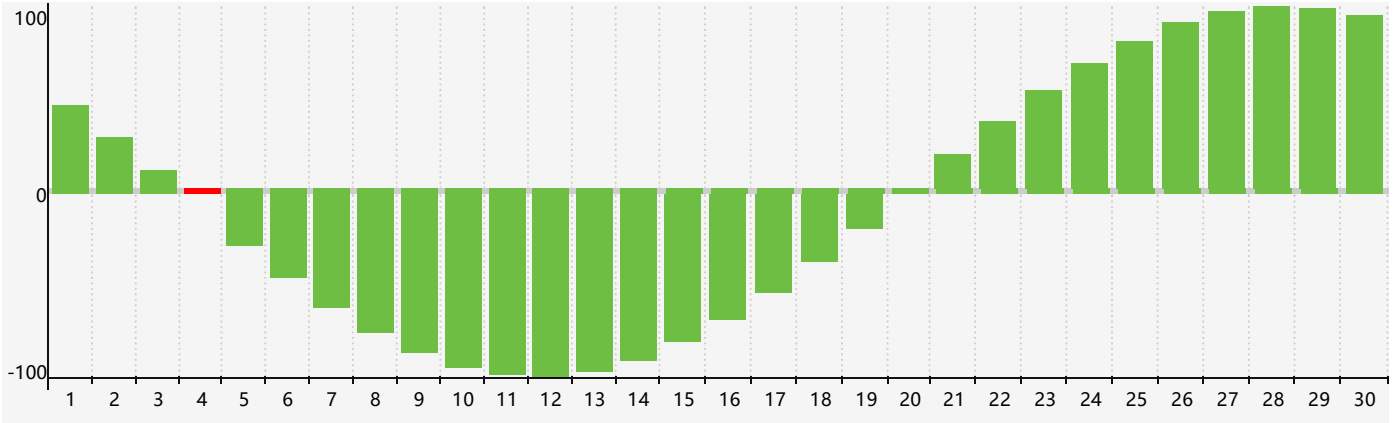

Avril 2023 Calendrier de Biorythme Intellectuel

Avril 2023 Calendrier Émotionnel de Biorythme

Avril 2023 Calendrier de Biorythme Physique

Avril 2023

DIM	LUN	MAR	MER	JEU	VEN	SAM
26	27	28	29	30	31	1 Physique
2	3	4 Intellectuel	5	6	7	8
9	10	11	12	13	14	15
16	17 Émotif	18	19	20	21	22
23	24 Physique	25	26	27	28	29
30	1	2	3	4	5	6