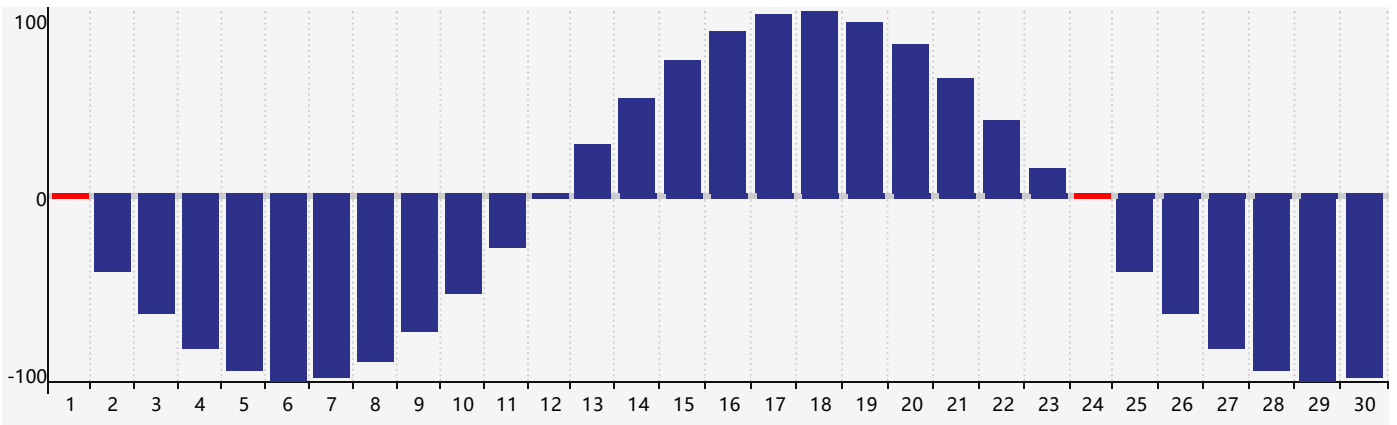

Avril 2023 Calendrier de Biorythme Intellectuel

Avril 2023 Calendrier Émotionnel de Biorythme

Avril 2023 Calendrier de Biorythme Physique

Avril 2023

DIM	LUN	MAR	MER	JEU	VEN	SAM
26	27	28	29	30	31	1 Physique
2	3	4 Intellectuel	5	6	7	8
9	10	11	12	13	14	15
16	17 Émotif	18	19	20	21	22
23	24 Physique	25	26	27	28	29
30	1	2	3	4	5	6