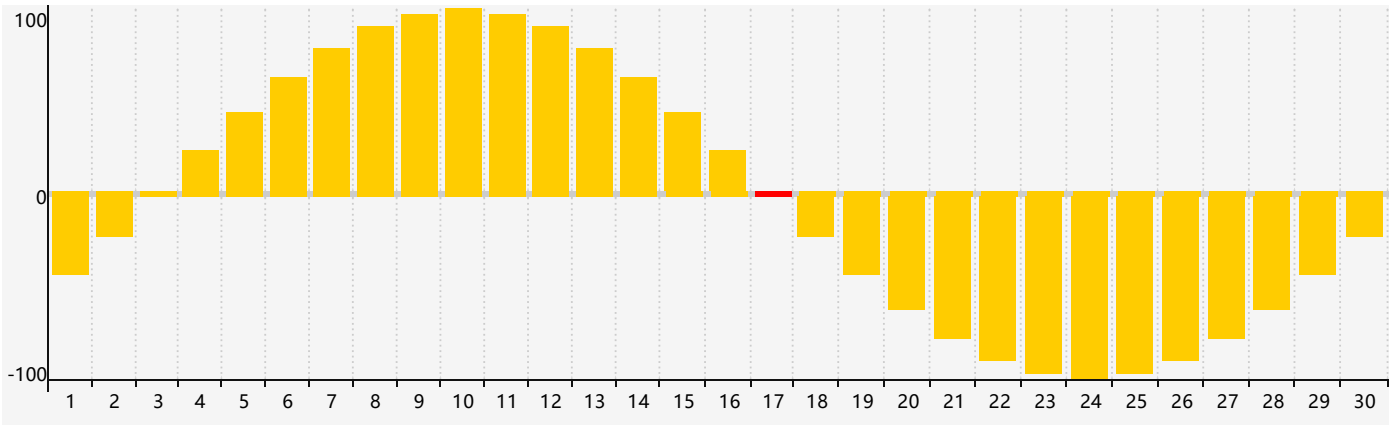

Avril 2023 Calendrier de Biorythme Intellectuel

Avril 2023 Calendrier Émotionnel de Biorythme

Avril 2023 Calendrier de Biorythme Physique

Avril 2023

DIM	LUN	MAR	MER	JEU	VEN	SAM
26	27	28	29	30	31	1 Physique
2	3	4 Intellectuel	5	6	7	8
9	10	11	12	13	14	15
16	17 Émotif	18	19	20	21	22
23	24 Physique	25	26	27	28	29
30	1	2	3	4	5	6