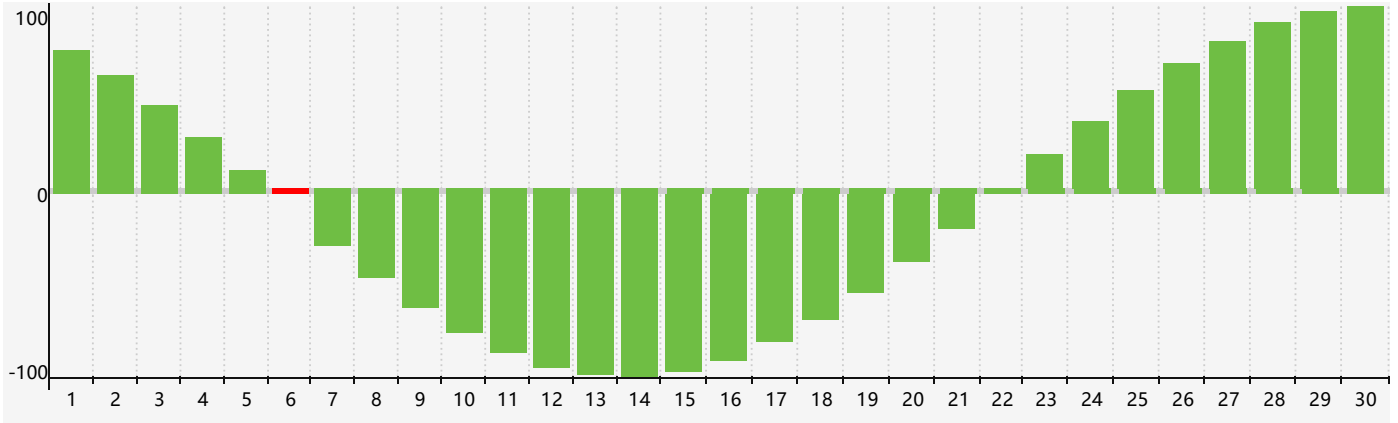

Avril 2023 Calendrier de Biorythme Intellectuel

Avril 2023 Calendrier Émotionnel de Biorythme

Avril 2023 Calendrier de Biorythme Physique

Avril 2023

DIM	LUN	MAR	MER	JEU	VEN	SAM
26	27	28	29	30	31	1
2	3	4	5	6	7	8
Physique			Émotif	Intellectuel		
9	10	11	12	13	14	15
16	17	18	19	20	21	22
23	24	25	26	27	28	29
		Physique				
30	1	2	3	4	5	6
			Émotif			