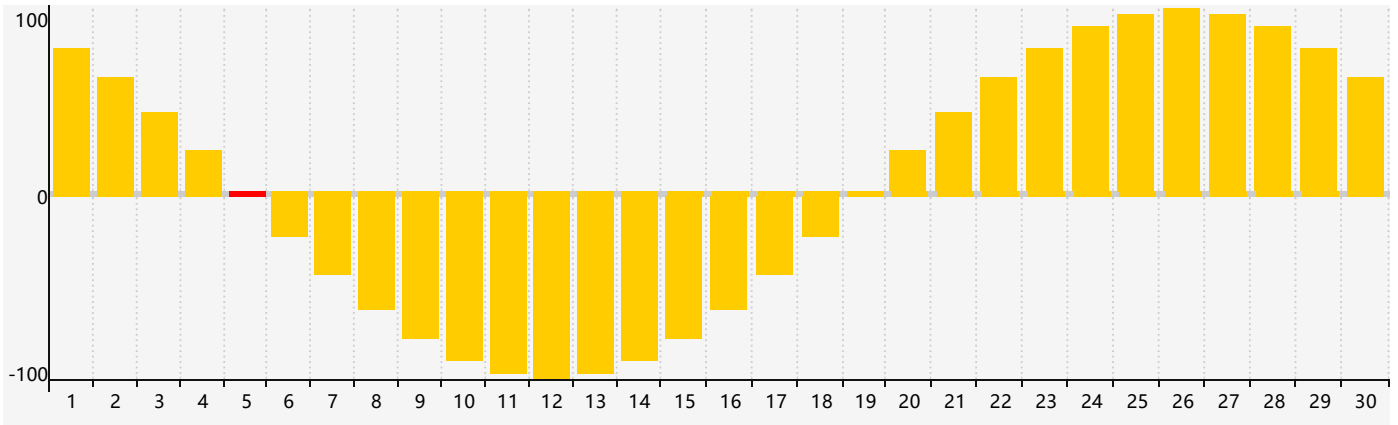

Avril 2023 Calendrier de Biorythme Intellectuel

Avril 2023 Calendrier Émotionnel de Biorythme

Avril 2023 Calendrier de Biorythme Physique

Avril 2023

DIM	LUN	MAR	MER	JEU	VEN	SAM
26	27	28	29	30	31	1
2	3	4	5	6	7	8
Physique			Émotif	Intellectuel		
9	10	11	12	13	14	15
16	17	18	19	20	21	22
23	24	25	26	27	28	29
		Physique				
30	1	2	3	4	5	6
			Émotif			