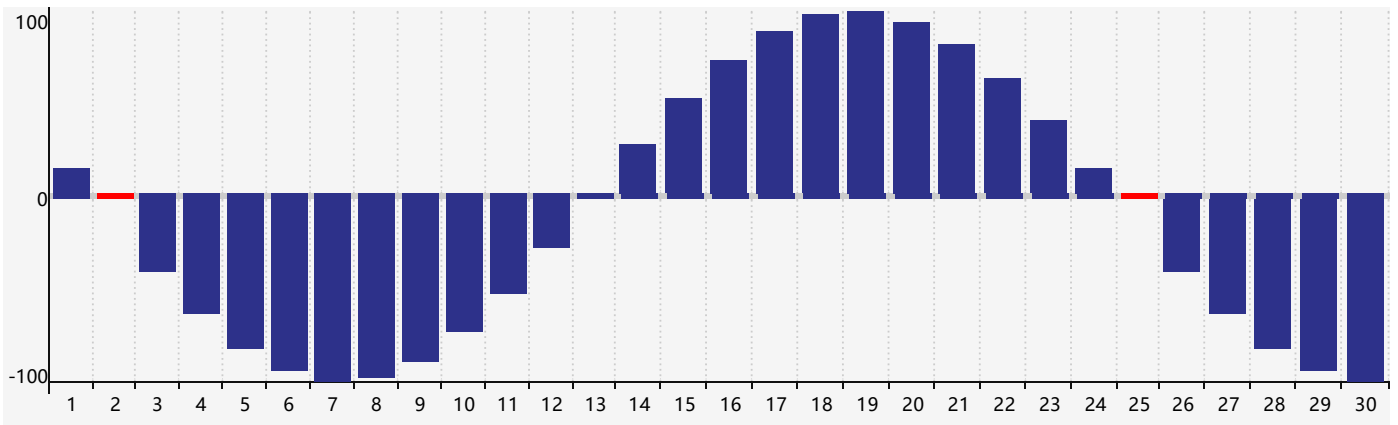

Avril 2023 Calendrier de Biorythme Intellectuel

Avril 2023 Calendrier Émotionnel de Biorythme

Avril 2023 Calendrier de Biorythme Physique

Avril 2023

DIM	LUN	MAR	MER	JEU	VEN	SAM
26	27	28	29	30	31	1
2	3	4	5	6	7	8
Physique			Émotif	Intellectuel		
9	10	11	12	13	14	15
16	17	18	19	20	21	22
23	24	25	26	27	28	29
		Physique				
30	1	2	3	4	5	6
			Émotif			