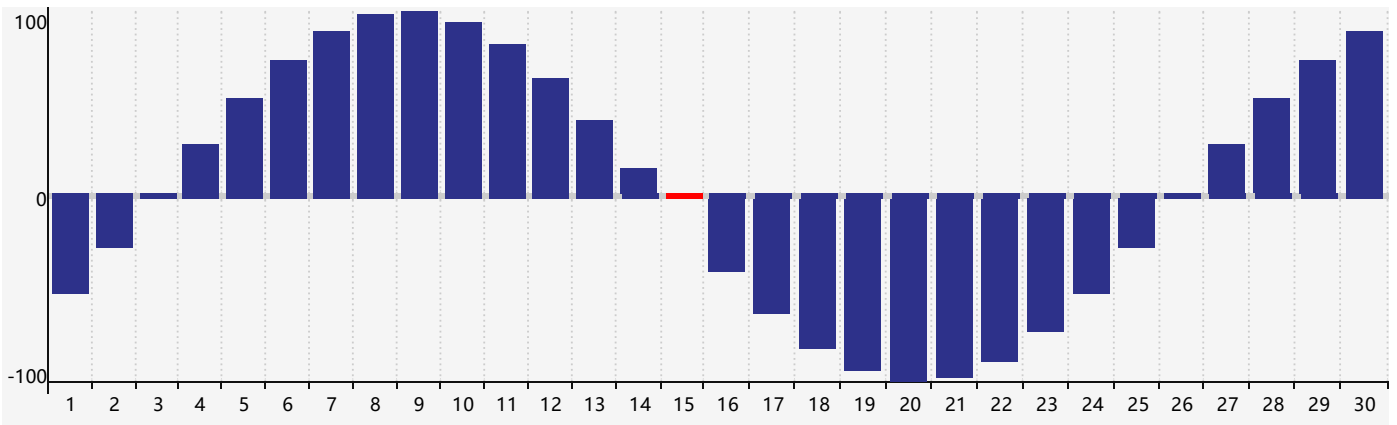

Avril 2023 Calendrier de Biorythme Intellectuel

Avril 2023 Calendrier Émotionnel de Biorythme

Avril 2023 Calendrier de Biorythme Physique

Avril 2023

DIM	LUN	MAR	MER	JEU	VEN	SAM
26	27	28	29	30	31	1
2	3 Émotif	4	5	6	7	8
9	10	11	12	13	14	15 Physique
16	17	18	19	20	21	22 Intellectuel
23	24	25	26	27	28	29
30	1 Émotif	2	3	4	5	6