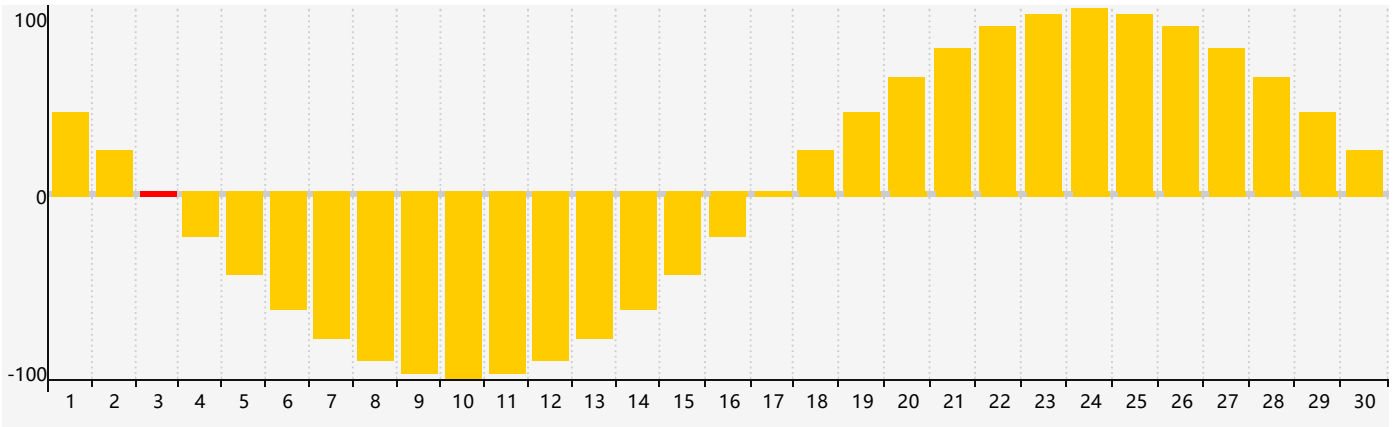

Avril 2023 Calendrier de Biorythme Intellectuel

Avril 2023 Calendrier Émotionnel de Biorythme

Avril 2023 Calendrier de Biorythme Physique

Avril 2023

DIM	LUN	MAR	MER	JEU	VEN	SAM
26	27	28	29	30	31	1
2	3 Émotif	4	5	6	7	8
9	10	11	12	13	14	15 Physique
16	17	18	19	20	21	22 Intellectuel
23	24	25	26	27	28	29
30	1 Émotif	2	3	4	5	6