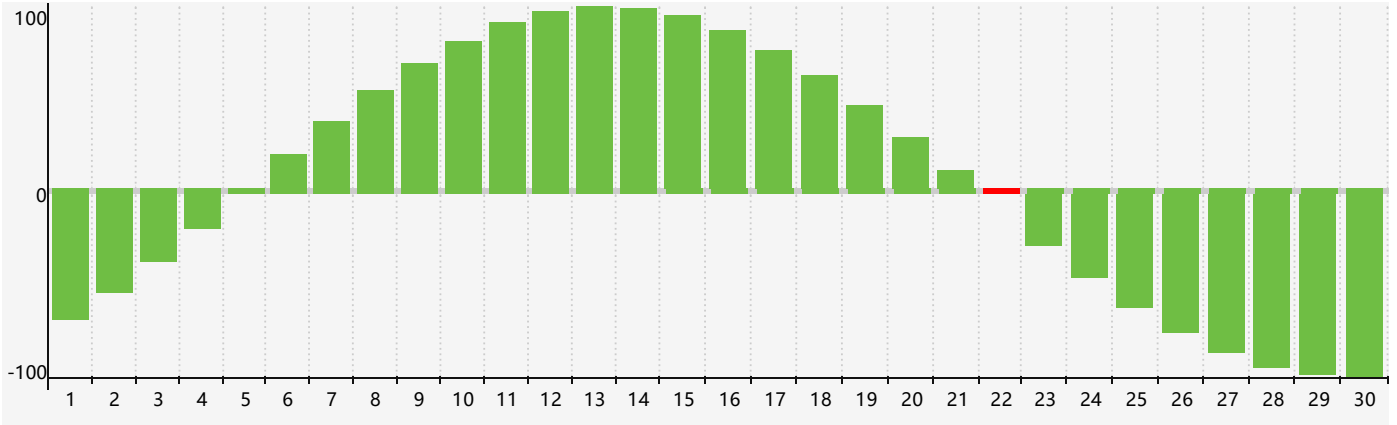

Avril 2023 Calendrier de Biorythme Intellectuel

Avril 2023 Calendrier Émotionnel de Biorythme

Avril 2023 Calendrier de Biorythme Physique

Avril 2023

DIM	LUN	MAR	MER	JEU	VEN	SAM
26	27	28	29	30	31	1
2	3 Émotif	4	5	6	7	8
9	10	11	12	13	14	15 Physique
16	17	18	19	20	21	22 Intellectuel
23	24	25	26	27	28	29
30	1 Émotif	2	3	4	5	6