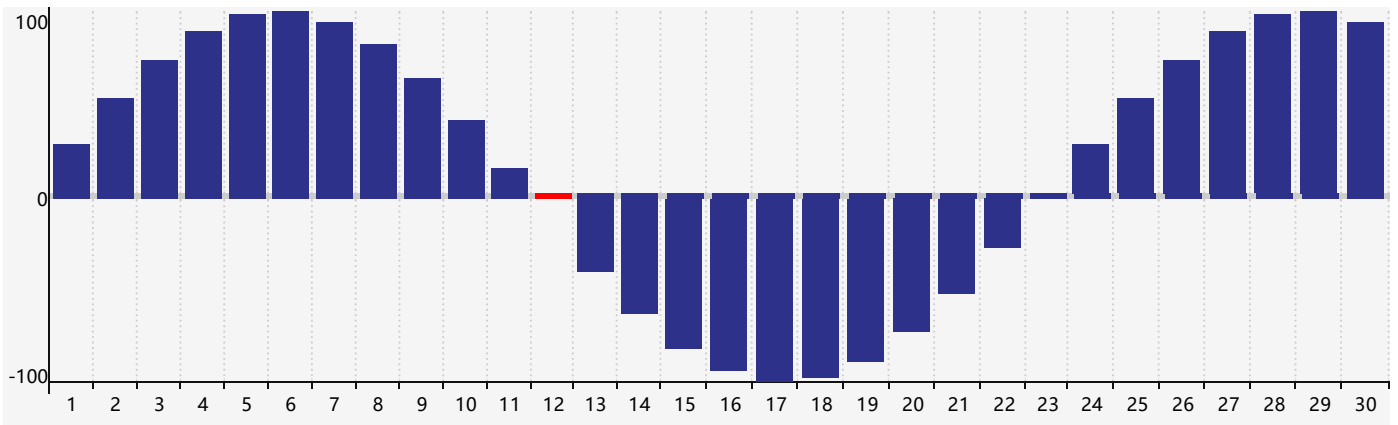

Avril 2023 Calendrier de Biorythme Intellectuel

Avril 2023 Calendrier Émotionnel de Biorythme

Avril 2023 Calendrier de Biorythme Physique

Avril 2023

DIM	LUN	MAR	MER	JEU	VEN	SAM
26	27	28	29	30	31	1 Émotif
2	3	4	5	6	7	8
9	10	11	12 Physique	13	14	15
16	17	18	19	20	21	22
23	24	25 Intellectuel	26	27	28	29 Émotif
30	1	2	3	4	5 Physique	6