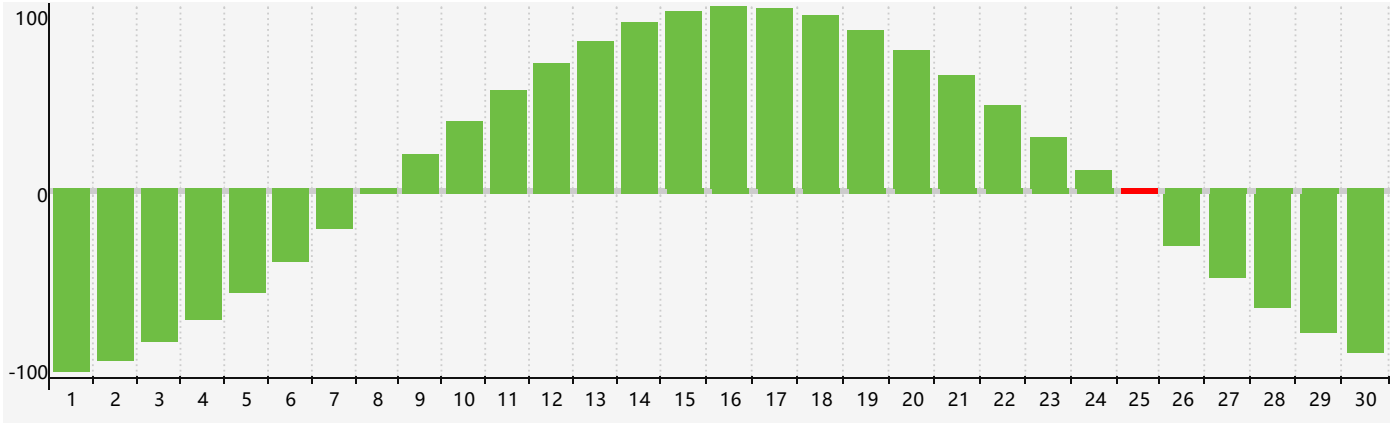

Avril 2023 Calendrier de Biorythme Intellectuel

Avril 2023 Calendrier Émotionnel de Biorythme

Avril 2023 Calendrier de Biorythme Physique

Avril 2023

DIM	LUN	MAR	MER	JEU	VEN	SAM
26	27	28	29	30	31	1 Émotif
2	3	4	5	6	7	8
9	10	11	12 Physique	13	14	15
16	17	18	19	20	21	22
23	24	25 Intellectuel	26	27	28	29 Émotif
30	1	2	3	4	5 Physique	6