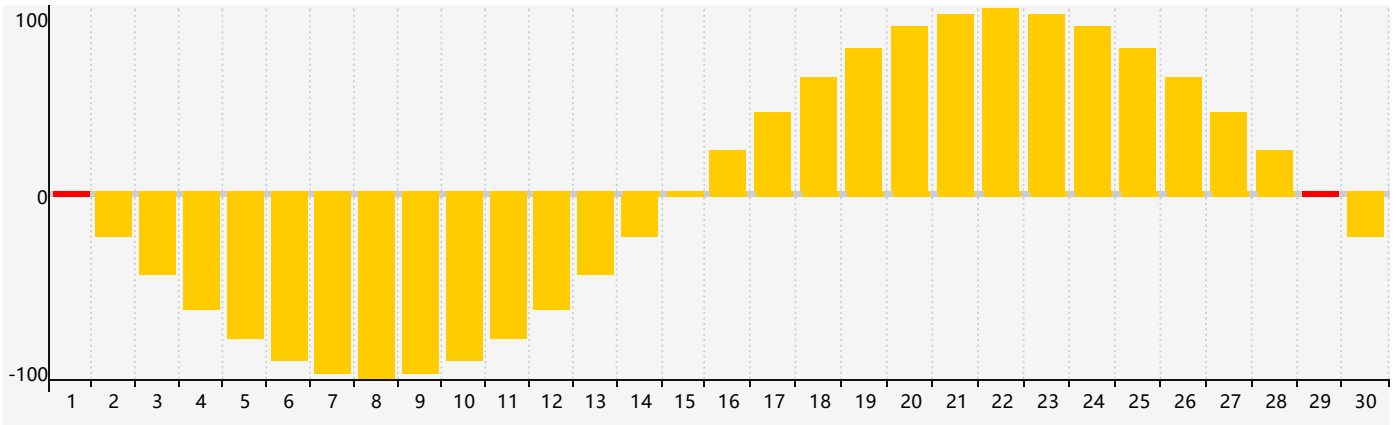

Avril 2023 Calendrier de Biorythme Intellectuel

Avril 2023 Calendrier Émotionnel de Biorythme

Avril 2023 Calendrier de Biorythme Physique

Avril 2023

DIM	LUN	MAR	MER	JEU	VEN	SAM
26	27	28	29	30	31	1 Émotif
2	3	4	5	6	7	8
9	10	11	12 Physique	13	14	15
16	17	18	19	20	21	22
23	24	25 Intellectuel	26	27	28	29 Émotif
30	1	2	3	4	5 Physique	6