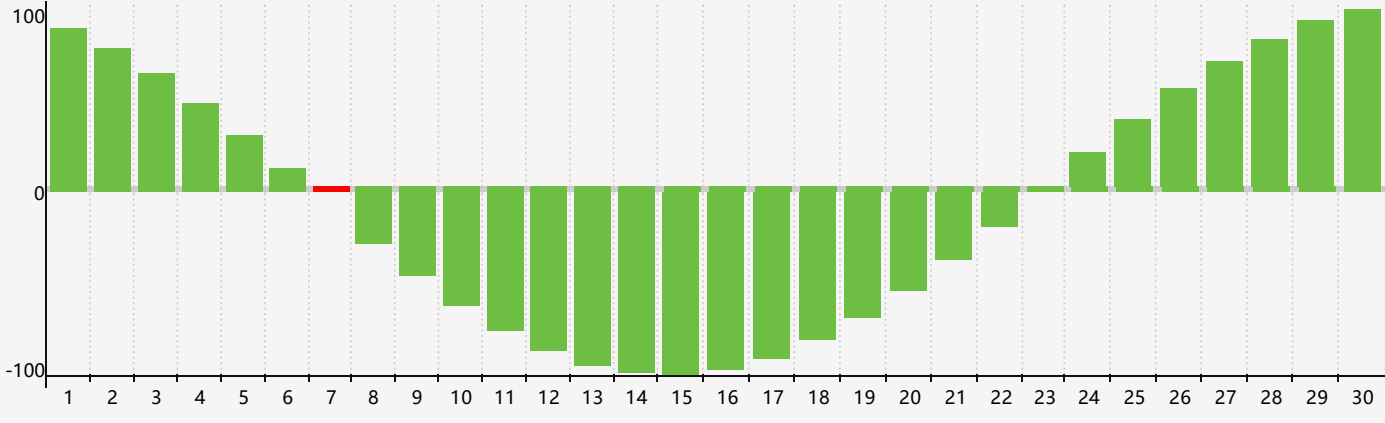

# Avril 2023 Calendrier de Biorythme Intellectuel

## Avril 2023

DIM	LUN	MAR	MER	JEU	VEN	SAM
26	27	28	29	30	31	1
2	3	4	5	6	7 <span style="border: 1px solid red; padding: 2px;">Intellectuel</span>	8
9	10	11	12	13	14	15
16	17	18	19	20	21	22
23	24	25	26	27	28	29
30	1	2	3	4	5	6