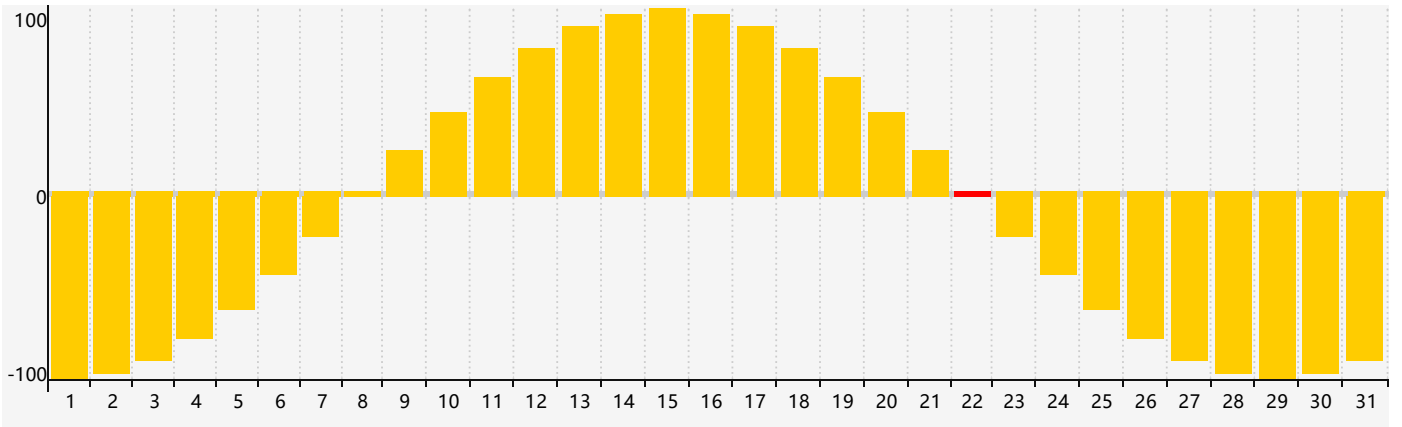

Mai 2023 Calendrier de Biorythme Intellectuel

Mai 2023 Calendrier Émotionnel de Biorythme

Mai 2023 Calendrier de Biorythme Physique

Mai 2023

DIM	LUN	MAR	MER	JEU	VEN	SAM
30	1	2	3	4	5	6
7	8	9	10	11	12 Intellectuel	13
14	15	16 Physique	17	18	19	20
21	22 Émotif	23	24	25	26	27
28	29	30	31	1	2	3