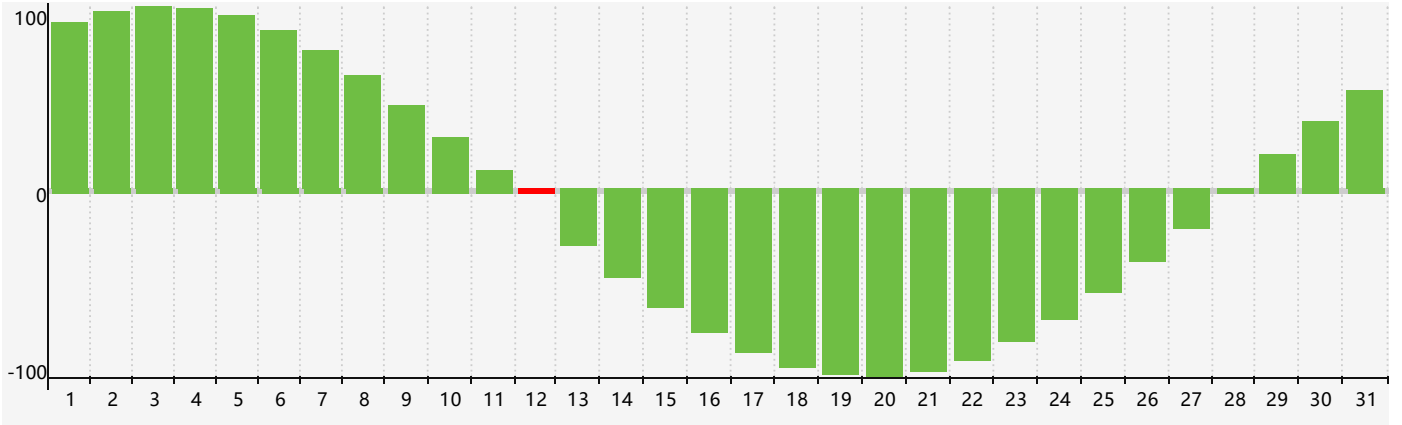

Mai 2023 Calendrier de Biorythme Intellectuel

Mai 2023 Calendrier Émotionnel de Biorythme

Mai 2023 Calendrier de Biorythme Physique

Mai 2023

DIM	LUN	MAR	MER	JEU	VEN	SAM
30	1	2	3	4	5	6
7	8	9	10	11	12 Intellectuel	13
14	15	16 Physique	17	18	19	20
21	22 Émotif	23	24	25	26	27
28	29	30	31	1	2	3