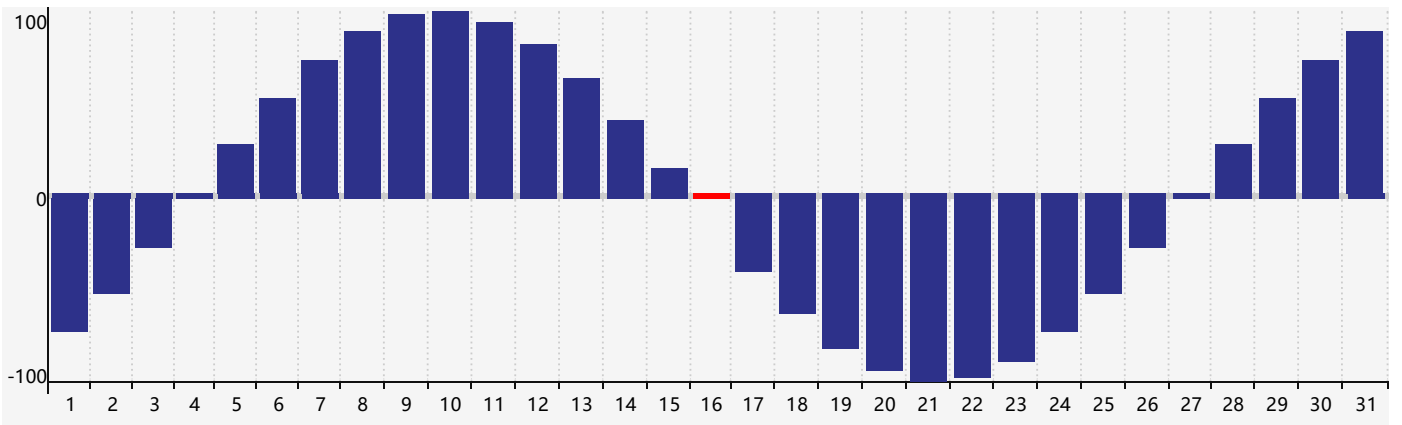

Mai 2023 Calendrier de Biorythme Intellectuel

Mai 2023 Calendrier Émotionnel de Biorythme

Mai 2023 Calendrier de Biorythme Physique

Mai 2023

DIM	LUN	MAR	MER	JEU	VEN	SAM
30	1	2	3	4	5	6
7	8	9	10	11	12 Intellectuel	13
14	15	16 Physique	17	18	19	20
21	22 Émotif	23	24	25	26	27
28	29	30	31	1	2	3